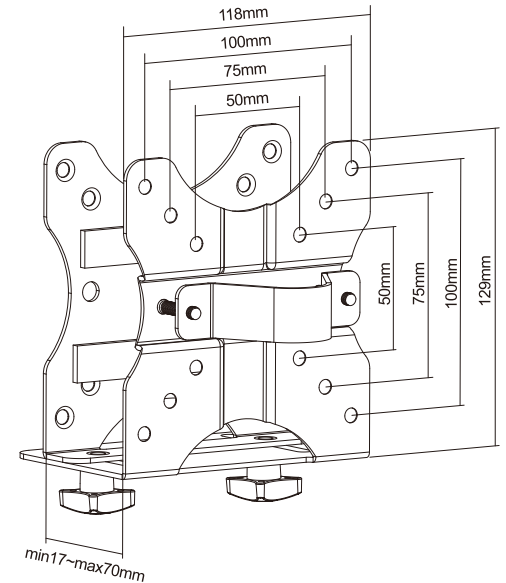

Installation manual

M Thin Client Holder

EAN: 7350105214448

- en Installation Manual
- ar تثبيت الجهاز
- cs Instalační manuál
- da Installationsmanual
- de Installationsanleitung
- eo Paigaldusjuhend
- el Οδηγίες εγκατάστασης
- es Manual de instalación
- fi Asennusohje
- fr Installation Manuel
- he הנקתה יידוד
- hu Szerelési kézikönyv
- it Manuale di installazione
- jp 取り付け説明書
- kr 설치 설명서
- l Montavimo instrukcija
- lt Uzstādīšanas rokasgrāmata
- nl Installatie handleiding
- no Installasjonshåndbok
- pl Instrukcja instalacji
- pt Manual de instalação
- ro Manual de instalare
- ru Инструкция по установке
- sk Inštaláčny manuál
- sl Navodila za montažo
- sv Installationsmanual
- tr Montaj kılavuzu
- zh 安装手册