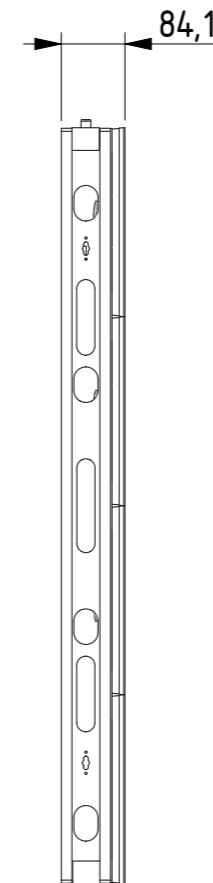

B(1:4)

M6 adjustment bolt

M6

A(1:4)

A
B
C
D
E
F

B

PHILIPS

Professional
Display Solutions

Model	44BDL8128L/00	44BDL8139L/00	44BDL8148L/00
Pixel Pitch	2.8 mm	3.9 mm	4.8 mm
Resolution	176 x 352	128 x 256	104 x 208
Power	0,26 kW	0,24 kW	0,22 kW
BTU/hr	887,16	818,19	750,67

44bdl81xxl

Panel:	500 x 1000 mm	22-07-22	1:10 - A3
Area:	0,50 m ²	REV 02	
Weight:	15,60 kg	Initials: SS	