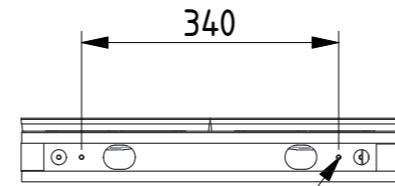

B(1:4)

M6 adjustment bolt

M6

A(1:4)

A
B
C
D
E
F

B

PHILIPS

Professional
Display Solutions

Model	44BDL8128L/00	44BDL8139L/00	44BDL8148L/00
Pixel Pitch	2.8 mm	3.9 mm	4.8 mm
Resolution	176 x 352	128 x 256	104 x 208
Power	0,26 kW	0,24 kW	0,22 kW
BTU/hr	887,16	818,19	750,67

44bdl81xxl

Panel:	500 x 1000 mm	22-07-22	1:10 - A3
Area:	0,50 m ²	REV 02	
Weight:	15,60 kg	Initials: SS	