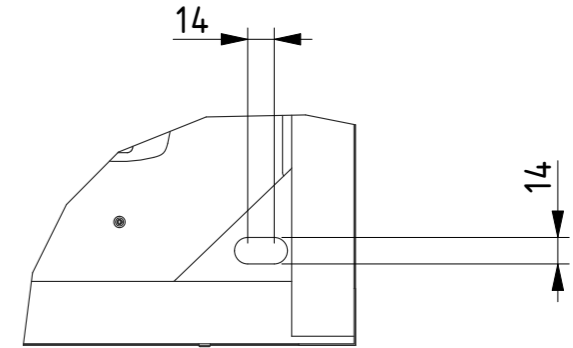

B(1:4)

M6 adjustment bolt

M6

A(1:4)

A
B
C
D
E
F

B

PHILIPS

Professional
Display Solutions

Model	44BDL8128L/00	44BDL8139L/00	44BDL8148L/00
Pixel Pitch	2.8 mm	3.9 mm	4.8 mm
Resolution	176 x 352	128 x 256	104 x 208
Power	0,26 kW	0,24 kW	0,22 kW
BTU/hr	887,16	818,19	750,67

44bdl81xxl

Panel:	500 x 1000 mm	22-07-22	1:10 - A3
Area:	0,50 m ²	REV 02	
Weight:	15,60 kg	Initials: SS	