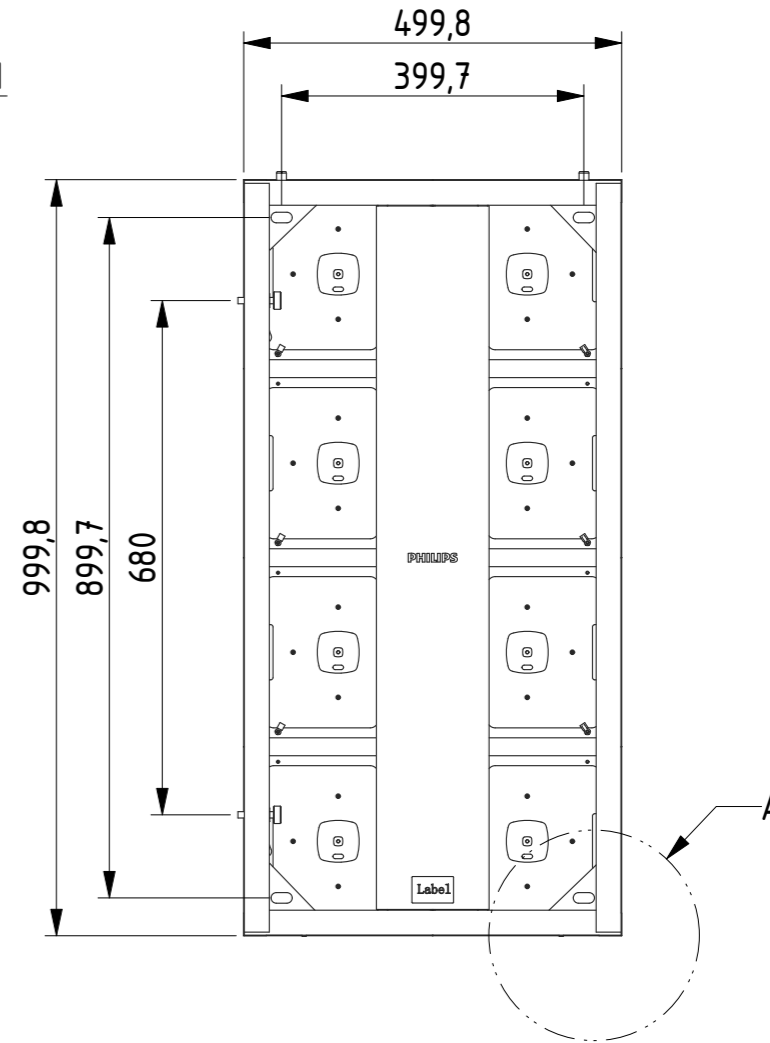

B(1:4)

M6 adjustment bolt

M6

A(1:4)

A
B
C
D
E
F

B

PHILIPS

Professional
Display Solutions

Model	44BDL8128L/00	44BDL8139L/00	44BDL8148L/00
Pixel Pitch	2.8 mm	3.9 mm	4.8 mm
Resolution	176 x 352	128 x 256	104 x 208
Power	0,26 kW	0,24 kW	0,22 kW
BTU/hr	887,16	818,19	750,67

44bdl81xxl

Panel:	500 x 1000 mm	22-07-22	1:10 - A3
Area:	0,50 m ²	REV 02	
Weight:	15,60 kg	Initials: SS	