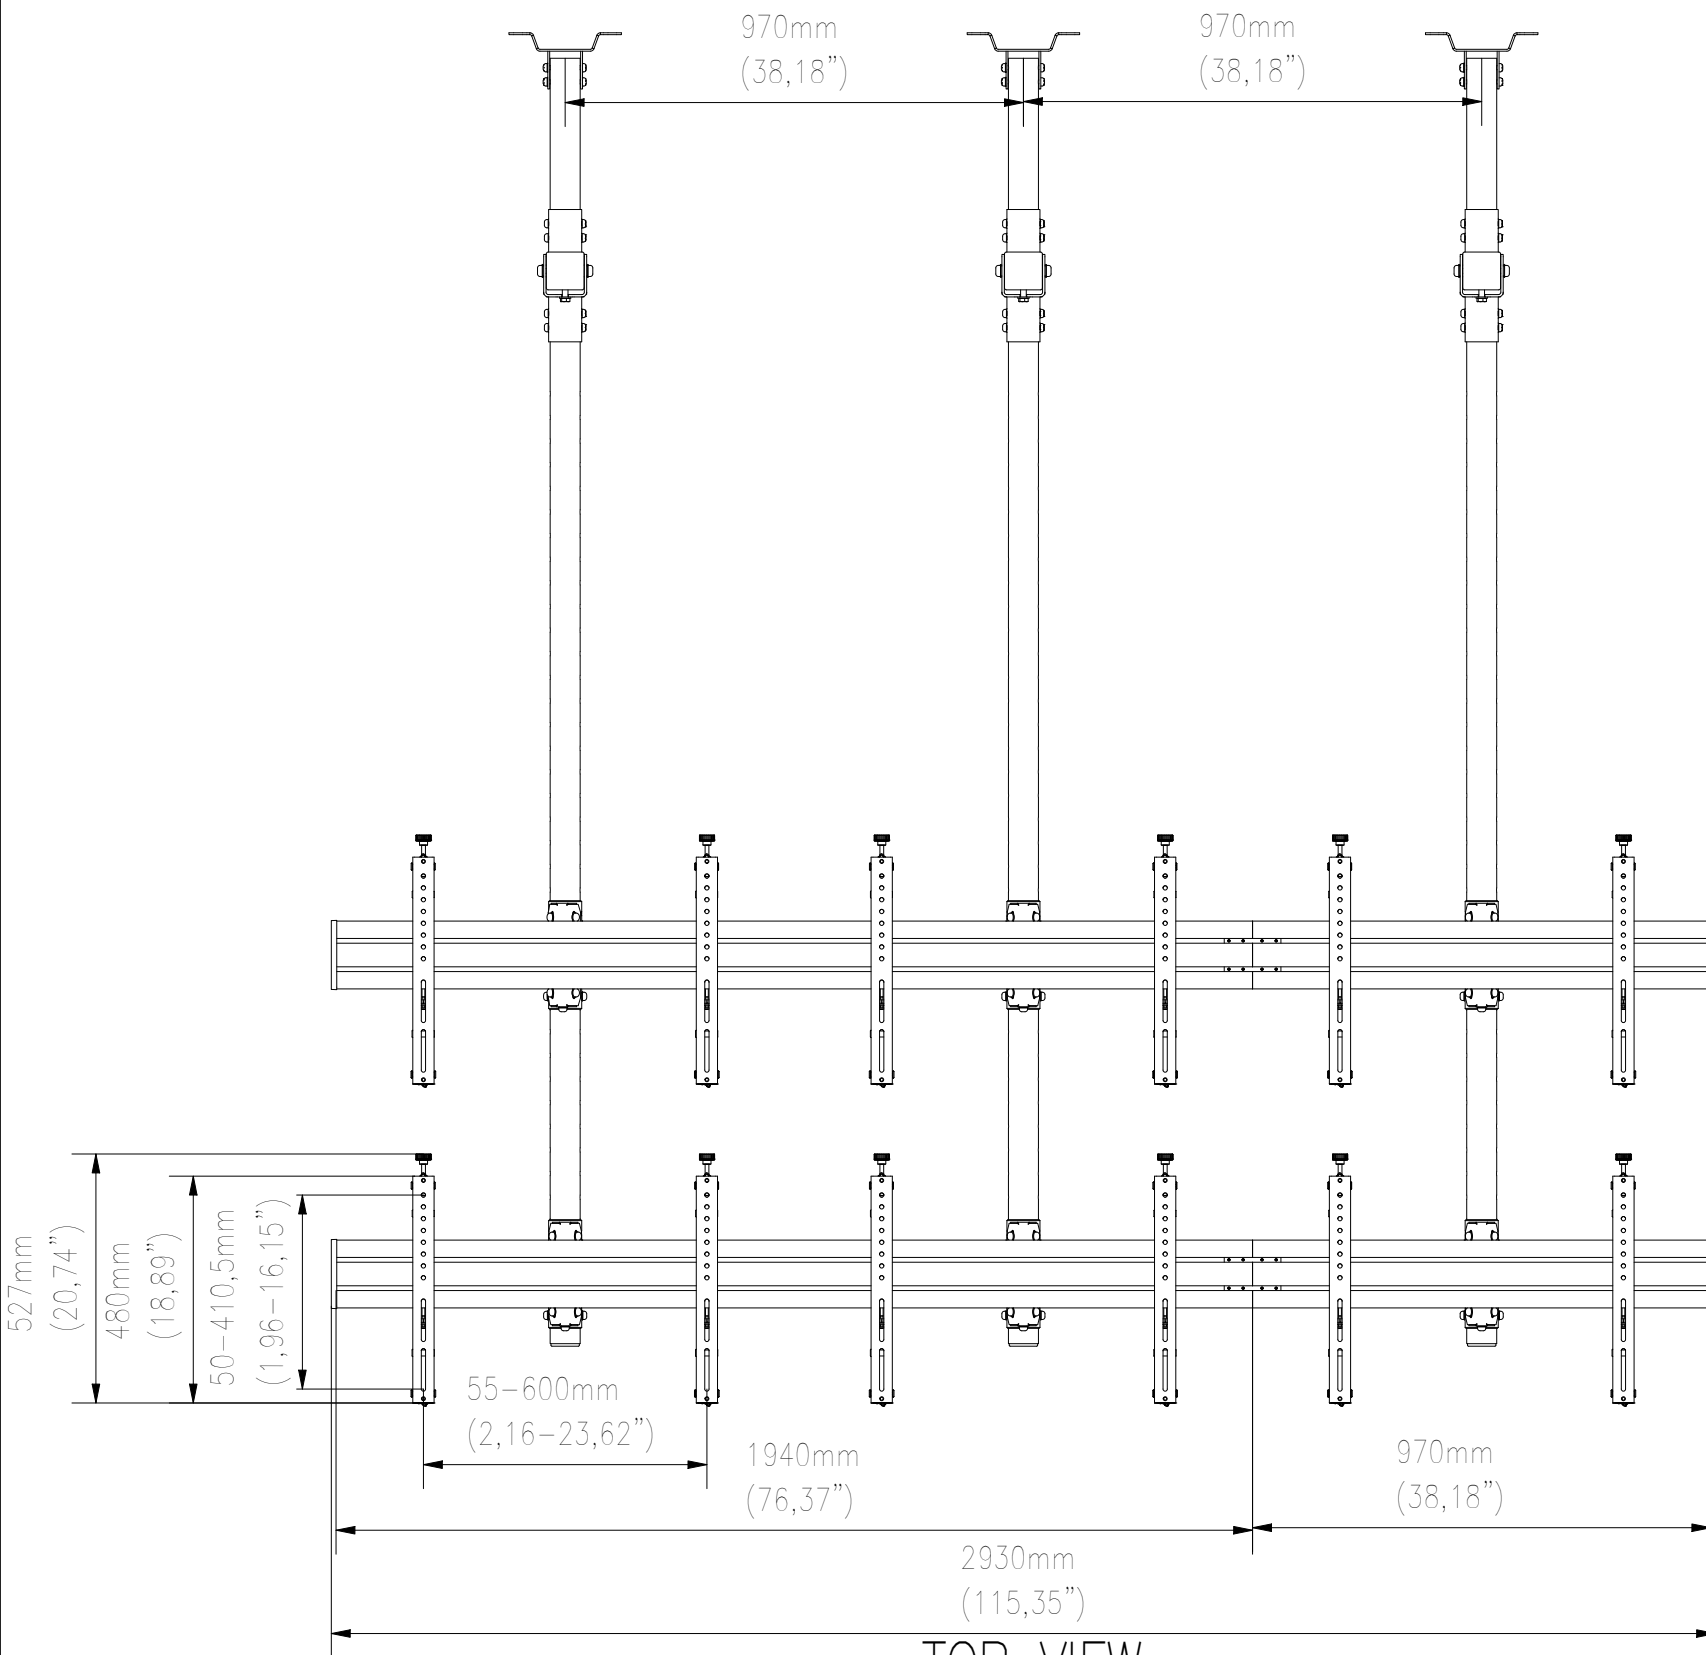

FRONT VIEW

TOP VIEW

SIDE VIEW

WŁASNOŚĆ EDBAK Sp. z o.o. RYSUNEK NIE MOŻE BYĆ KOPIOWANY I UDOSTĘPNIANY OSOBOM TRZECIM BEZ UPRZEDNIEGO ZEZWOLENIA. WSZELKIE PRAWA ZASTRZEŻONE. PROPERTY OF EDBAK Sp. z o.o. (COPYRIGHT). THIS DRAWING MUST NOT BE REPRODUCED OR DISCLOSED TO THIRD PARTIES WITHOUT THE PRIOR CONSENT OF EDBAK Sp. z o.o. ALL RIGHT RESERVED.

Sheet: A3

Scale: 1 : 16

edbak
PL 23-107 Strzyżewice
Piotrowice 186 / Poland

Index No:

VWCA3247-L

Project No:

839