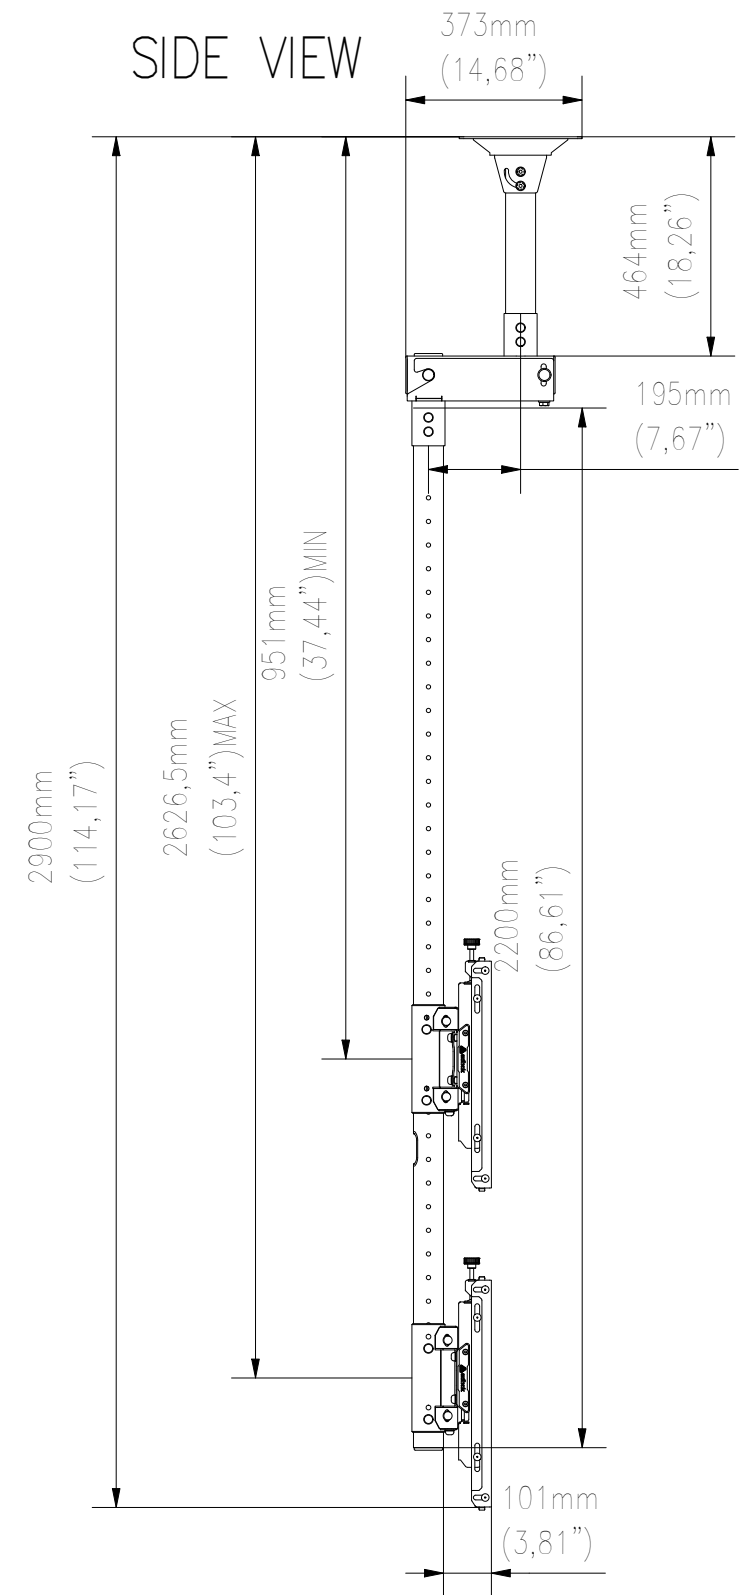

FRONT VIEW

TOP VIEW

SIDE VIEW

WŁASNOŚĆ EDBAK Sp. z o.o. RYSUNEK NIE MOŻE BYĆ KOPIOWANY I UDOSTĘPNIANY OSOBOM TRZECIM BEZ UPRZEDNIEGO ZEZWOLENIA. WSZELKIE PRAWA ZASTRZEŻONE. PROPERTY OF EDBAK Sp. z o.o. (COPYRIGHT). THIS DRAWING MUST NOT BE REPRODUCED OR DISCLOSED TO THIRD PARTIES WITHOUT THE PRIOR CONSENT OF EDBAK Sp. z o.o. ALL RIGHT RESERVED.

Sheet: A3

Scale: 1 : 16

edbak
PL 23-107 Strzyżewice
Piotrowice 186 / Poland

Index No:

VWCA3247-L

Project No:

839