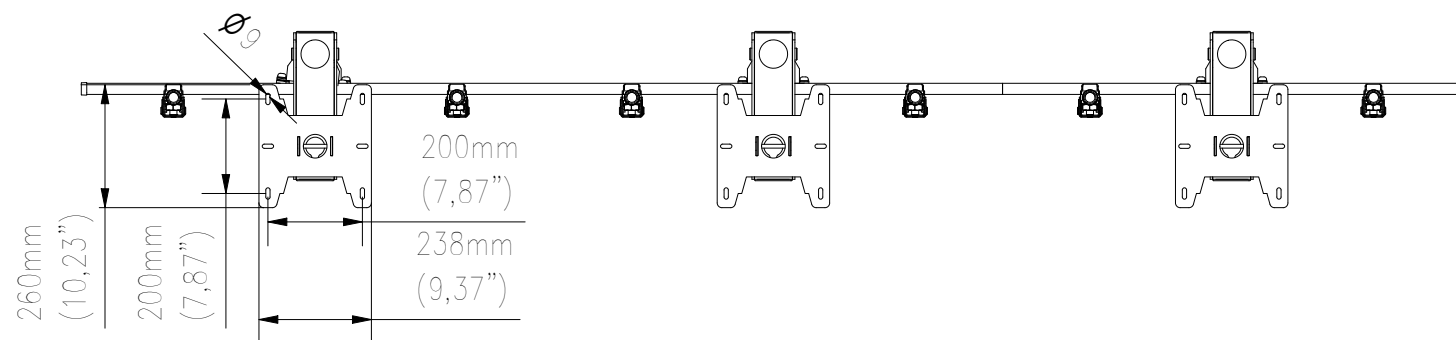

FRONT VIEW

TOP VIEW

SIDE VIEW

WŁASNOŚĆ EDBAK Sp. z o.o. RYSUNEK NIE MOŻE BYĆ KOPIOWANY I UDOSTĘPNIANY OSOBOM TRZECIM BEZ UPRZEDNIEGO ZEZWOLENIA. WSZELKIE PRAWA ZASTRZEŻONE. PROPERTY OF EDBAK Sp. z o.o. (COPYRIGHT). THIS DRAWING MUST NOT BE REPRODUCED OR DISCLOSED TO THIRD PARTIES WITHOUT THE PRIOR CONSENT OF EDBAK Sp. z o.o. ALL RIGHT RESERVED.

Sheet: A3

Scale: 1 : 16

edbak
PL 23-107 Strzyżewice
Piotrowice 186 / Poland

Index No:

VWCA3247-L

Project No:

839