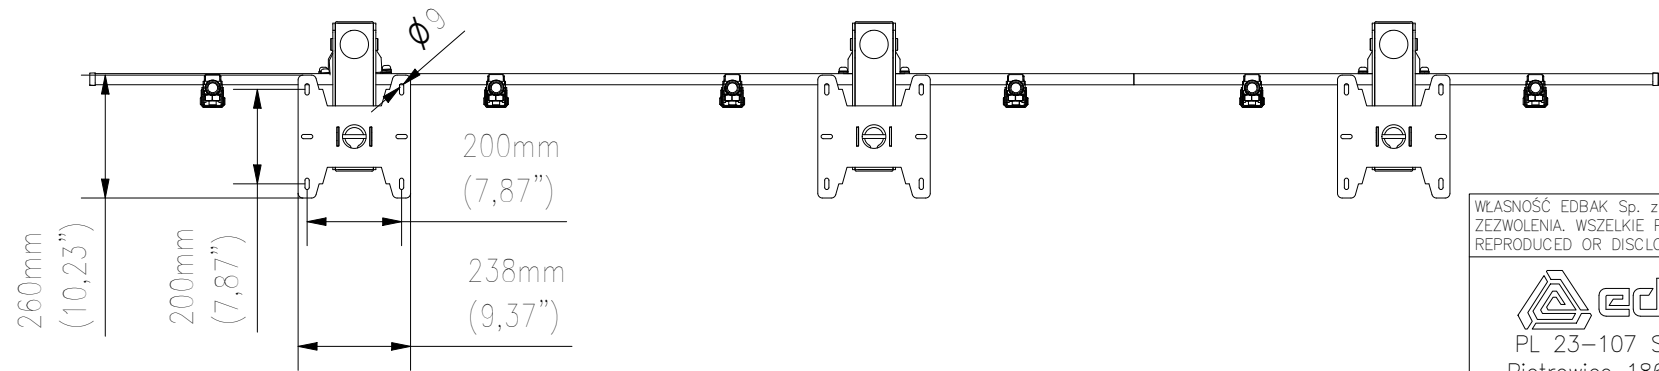

FRONT VIEW

TOP VIEW

SIDE VIEW

WŁASNOŚĆ EDBAK Sp. z o.o. RYSUNEK NIE MOŻE BYĆ KOPIOWANY I UDOSTĘPNIANY OSOBOM TRZECIM BEZ UPRZEDNIEGO ZEZWOLENIA. WSZELKIE PRAWA ZASTRZEŻONE. PROPERTY OF EDBAK Sp. z o.o. (COPYRIGHT). THIS DRAWING MUST NOT BE REPRODUCED OR DISCLOSED TO THIRD PARTIES WITHOUT THE PRIOR CONSENT OF EDBAK Sp. z o.o. ALL RIGHT RESERVED.

edbak
PL 23-107 Strzyżewice
Piotrowice 186 / Poland

Index No:

VWCA3257-L

Sheet: A3

Scale: 1 : 16

Project No:

839