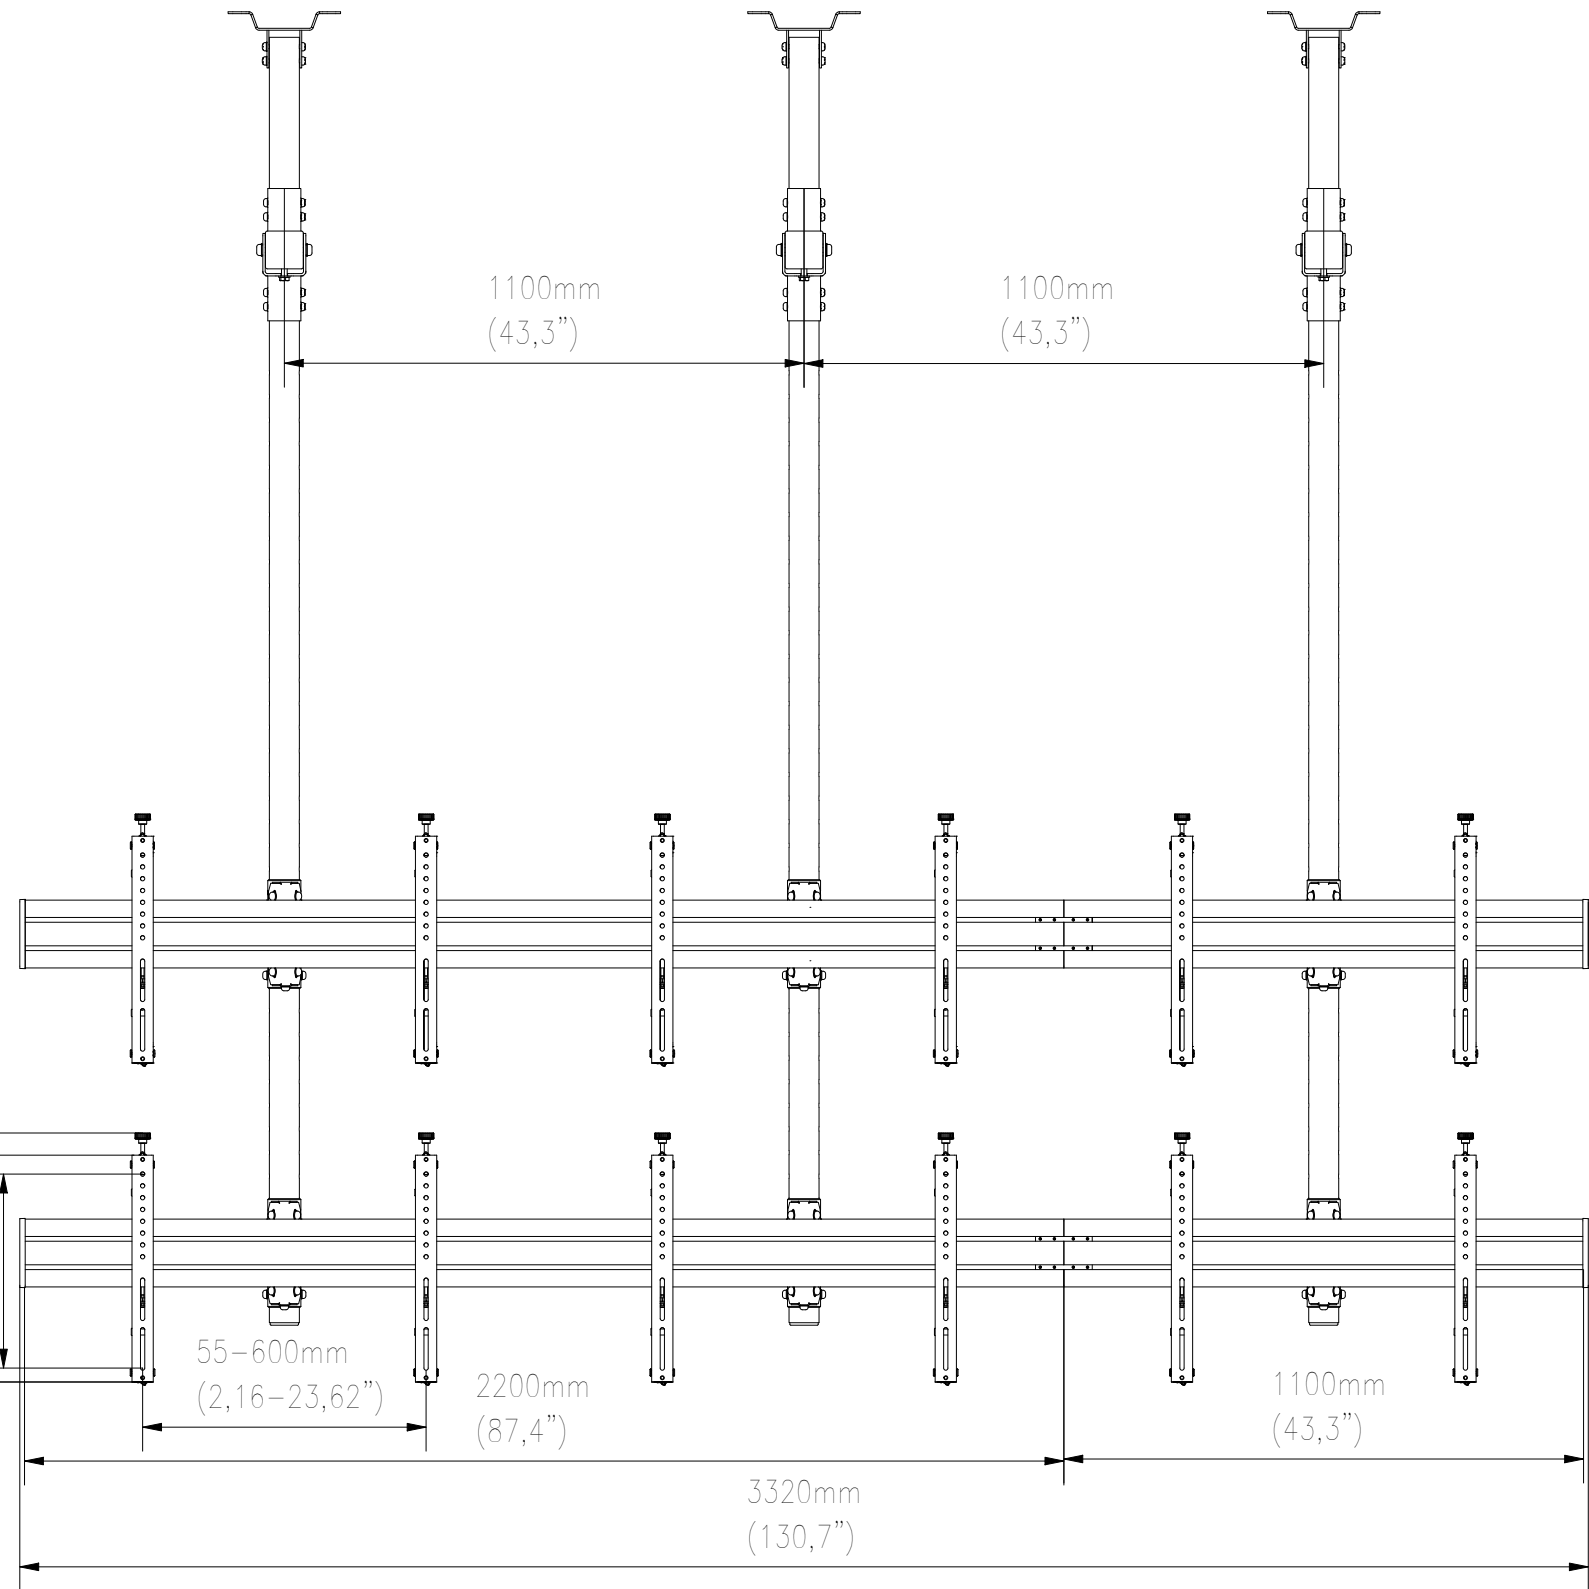

FRONT VIEW

TOP VIEW

SIDE VIEW

WŁASNOŚĆ EDBAK Sp. z o.o. RYSUNEK NIE MOŻE BYĆ KOPIOWANY I UDOSTĘPNIANY OSOBOM TRZECIM BEZ UPRZEDNIEGO ZEZWOLENIA. WSZELKIE PRAWA ZASTRZEŻONE. PROPERTY OF EDBAK Sp. z o.o. (COPYRIGHT). THIS DRAWING MUST NOT BE REPRODUCED OR DISCLOSED TO THIRD PARTIES WITHOUT THE PRIOR CONSENT OF EDBAK Sp. z o.o. ALL RIGHT RESERVED.

edbak
PL 23-107 Strzyżewice
Piotrowice 186 / Poland

Index No:

VWCA3257-L

Sheet: A3

Scale: 1 : 16

Project No:

839