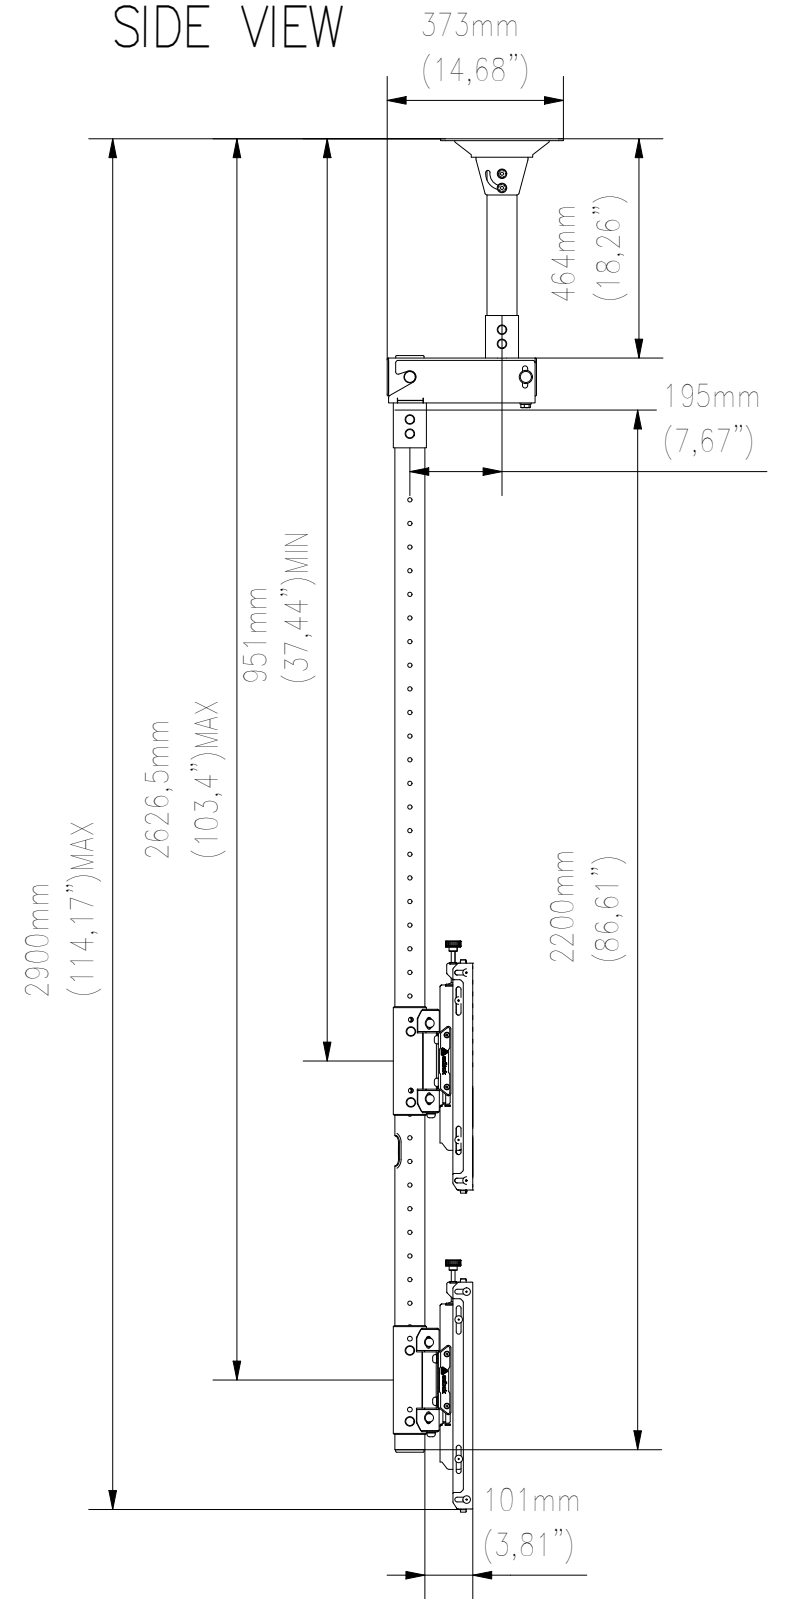

FRONT VIEW

TOP VIEW

SIDE VIEW

WŁASNOŚĆ EDBAK Sp. z o.o. RYSUNEK NIE MOŻE BYĆ KOPIOWANY I UDOSTĘPNIANY OSOBOM TRZECIM BEZ UPRZEDNIEGO ZEZWOLENIA. WSZELKIE PRAWA ZASTRZEŻONE. PROPERTY OF EDBAK Sp. z o.o. (COPYRIGHT). THIS DRAWING MUST NOT BE REPRODUCED OR DISCLOSED TO THIRD PARTIES WITHOUT THE PRIOR CONSENT OF EDBAK Sp. z o.o. ALL RIGHT RESERVED.

edbak
PL 23-107 Strzyżewice
Piotrowice 186 / Poland

Index No:

VWCA3257-L

Sheet: A3

Scale: 1 : 16

Project No:

839