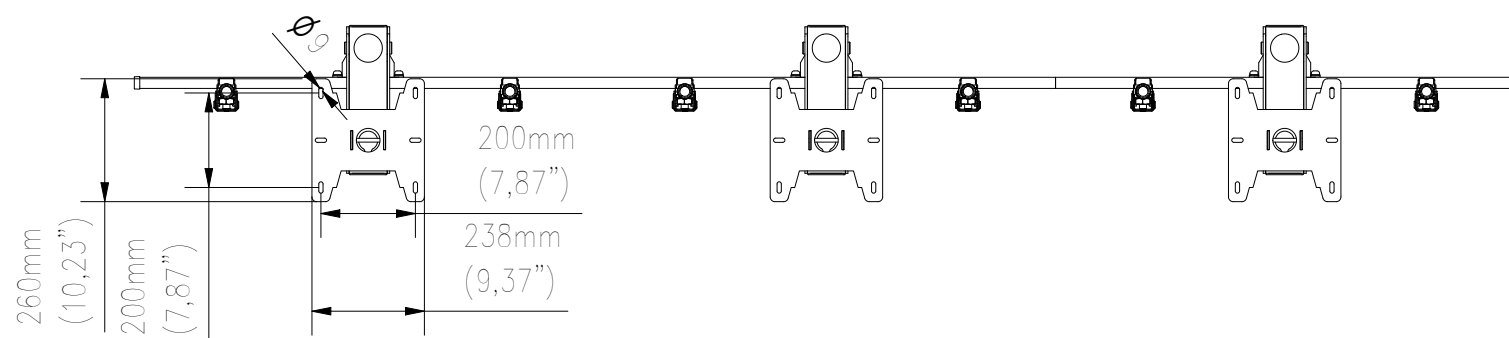

FRONT VIEW

SIDE VIEW

WŁASNOŚĆ EDBAK Sp. z o.o. RYSUNEK NIE MOŻE BYĆ KOPIOWANY I UDOSTĘPNIANY OSOBOM TRZECIM BEZ UPRZEDNIEGO ZEZWOLENIA. WSZELKIE PRAWA ZASTRZEŻONE. PROPERTY OF EDBAK Sp. z o.o. (COPYRIGHT). THIS DRAWING MUST NOT BE REPRODUCED OR DISCLOSED TO THIRD PARTIES WITHOUT THE PRIOR CONSENT OF EDBAK Sp. z o.o. ALL RIGHT RESERVED.

Sheet: A3

Scale: 1 : 16

edbak
PL 23-107 Strzyżewice
Piotrowice 186 / Poland

Index No:

VWCA3347-L

Project No:

839