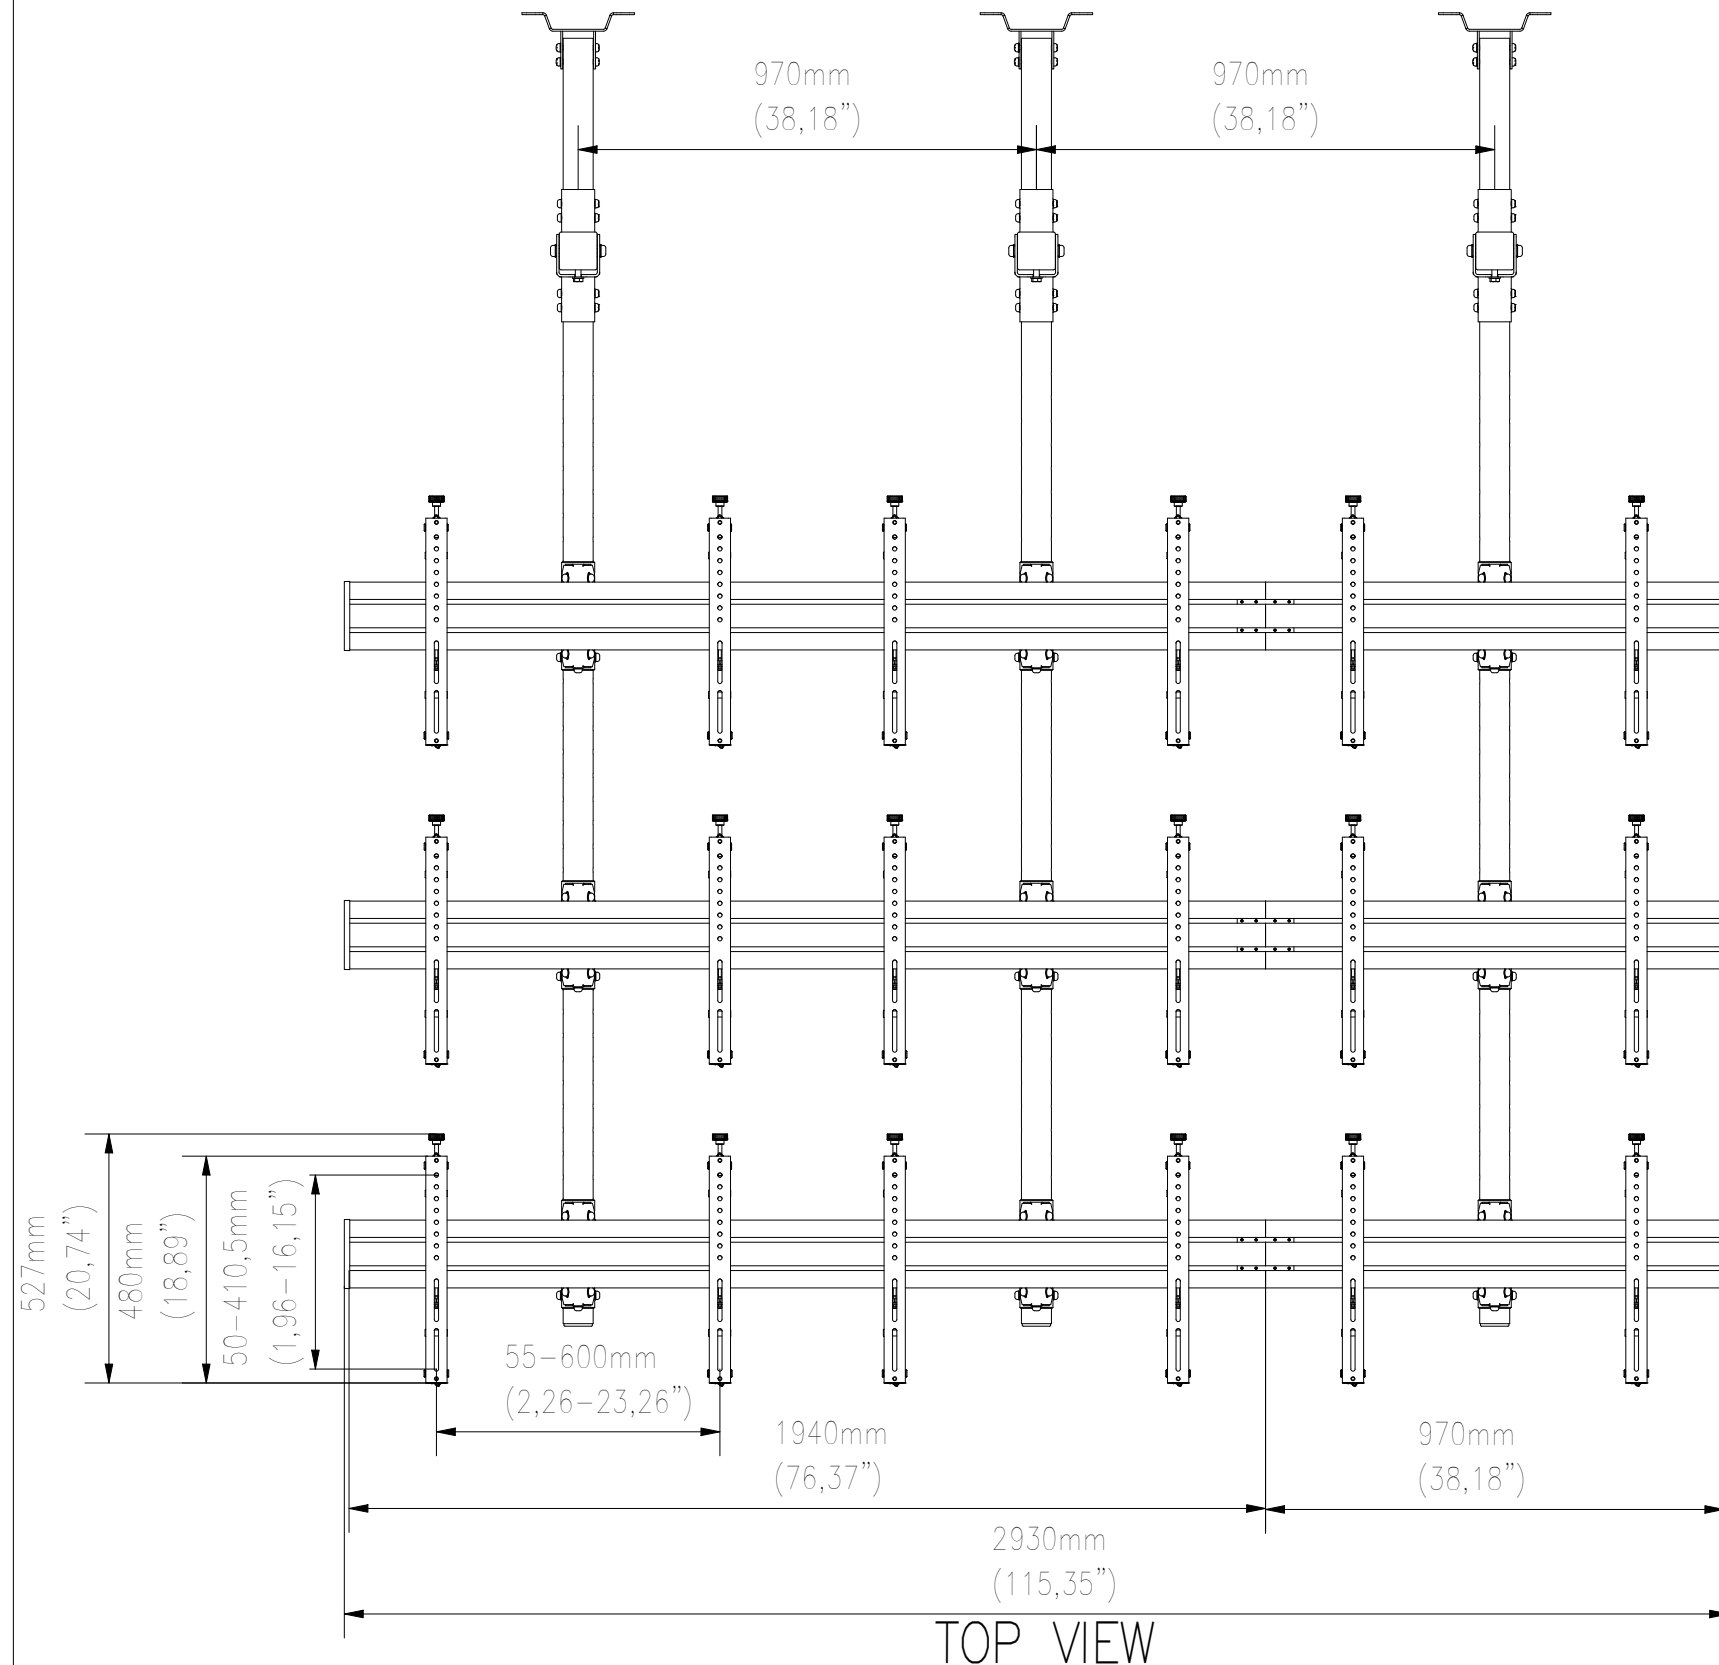

FRONT VIEW

SIDE VIEW

WŁASNOŚĆ EDBAK Sp. z o.o. RYSUNEK NIE MOŻE BYĆ KOPIOWANY I UDOSTĘPNIANY OSOBOM TRZECIM BEZ UPRZEDNIEGO ZEZWOLENIA. WSZELKIE PRAWA ZASTRZEŻONE. PROPERTY OF EDBAK Sp. z o.o. (COPYRIGHT). THIS DRAWING MUST NOT BE REPRODUCED OR DISCLOSED TO THIRD PARTIES WITHOUT THE PRIOR CONSENT OF EDBAK Sp. z o.o. ALL RIGHT RESERVED.

Sheet: A3

Scale: 1 : 16

edbak
PL 23-107 Strzyżewice
Piotrowice 186 / Poland

Index No:

VWCA3347-L

Project No:

839