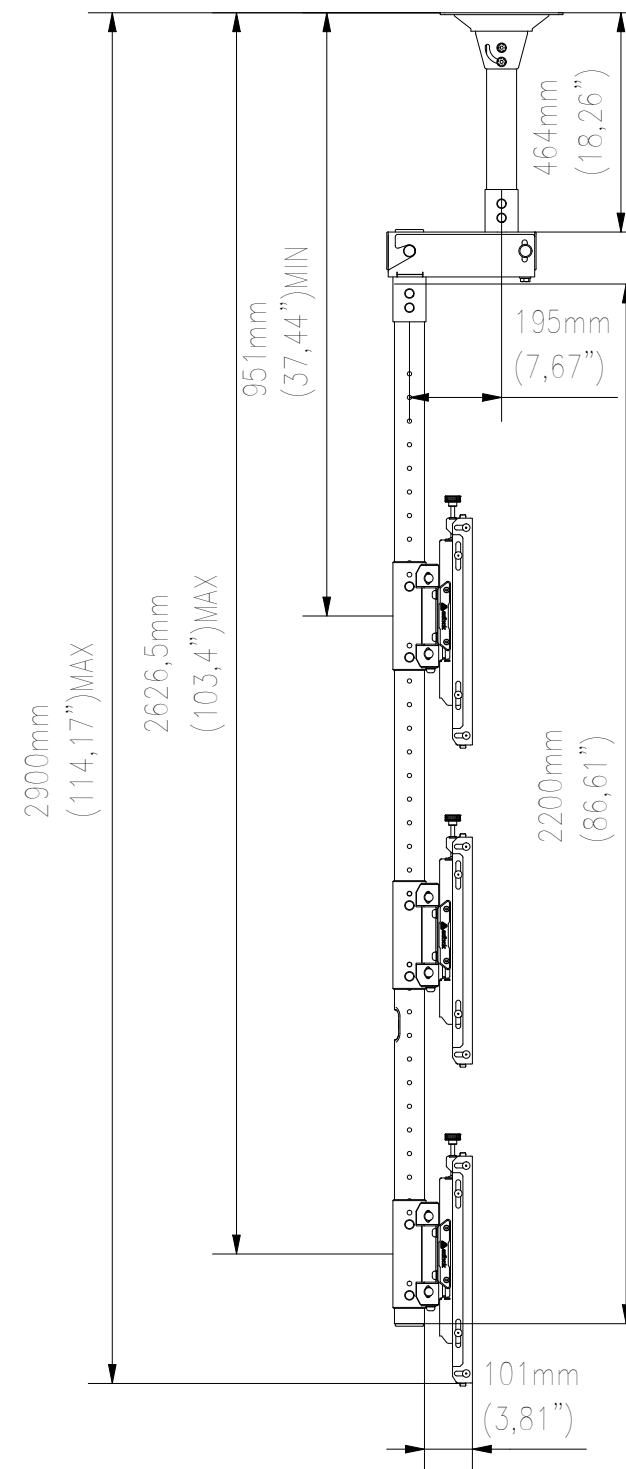

FRONT VIEW

SIDE VIEW

WŁASNOŚĆ EDBAK Sp. z o.o. RYSUNEK NIE MOŻE BYĆ KOPIOWANY I UDOSTĘPNIANY OSOBOM TRZECIM BEZ UPRZEDNIEGO ZEZWOLENIA. WSZELKIE PRAWA ZASTRZEŻONE. PROPERTY OF EDBAK Sp. z o.o. (COPYRIGHT). THIS DRAWING MUST NOT BE REPRODUCED OR DISCLOSED TO THIRD PARTIES WITHOUT THE PRIOR CONSENT OF EDBAK Sp. z o.o. ALL RIGHT RESERVED.

Sheet: A3

Scale: 1 : 16

edbak
PL 23-107 Strzyżewice
Piotrowice 186 / Poland

Index No:

VWCA3347-L

Project No:

839