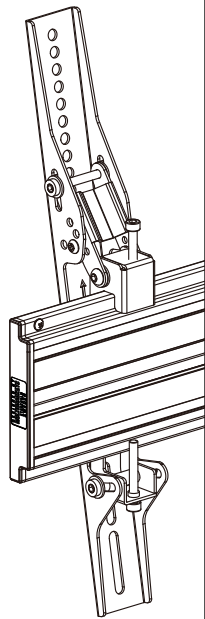

### COMPONENT CHECKLIST

Item	Name	QTY
A1	M5 x 15mm Screw	4
A2	M6 x 15mm Screw	4
A3	M8 x 15mm Screw	4
A4	M6 Washer	4
B	Tilt Bracket - Right	1
C	Tilt Bracket - Left	1

### PRODUCT DIMENSIONS

### INSTALLATION INSTRUCTION

Tlit 0°

Tlit 5°

Tlit 10°

Tlit 15°