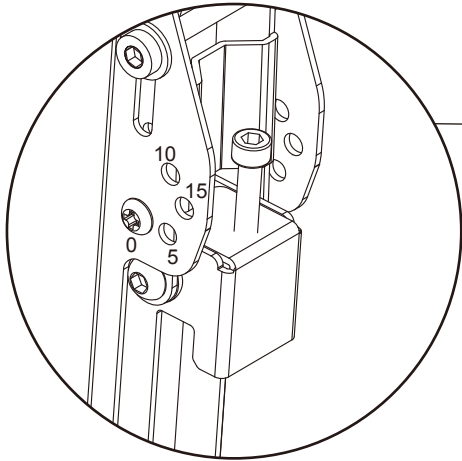

Tlit 0°

Tlit 5°

Tlit 10°

Tlit 15°