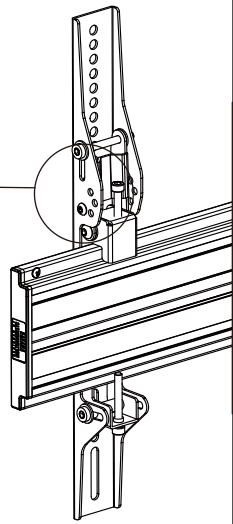

Tlit 0°

Tlit 5°

Tlit 10°

Tlit 15°