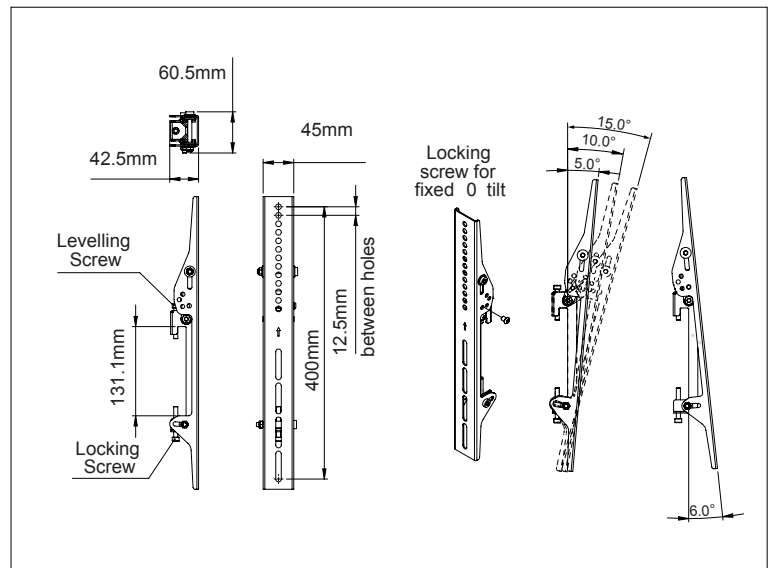

### COMPONENT CHECKLIST

Item	Name	QTY
A1	M5 x 15mm Screw	4
A2	M6 x 15mm Screw	4
A3	M8 x 15mm Screw	4
A4	M6 Washer	4
B	Tilt Bracket - Right	1
C	Tilt Bracket - Left	1

### PRODUCT DIMENSIONS