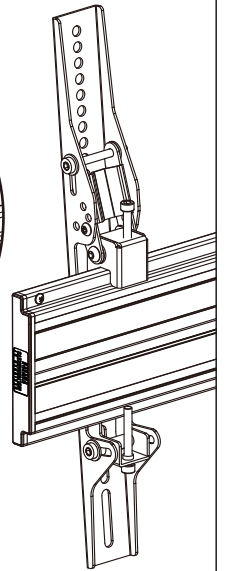

Tlit 0°

Tlit 5°

Tlit 10°

Tlit 15°