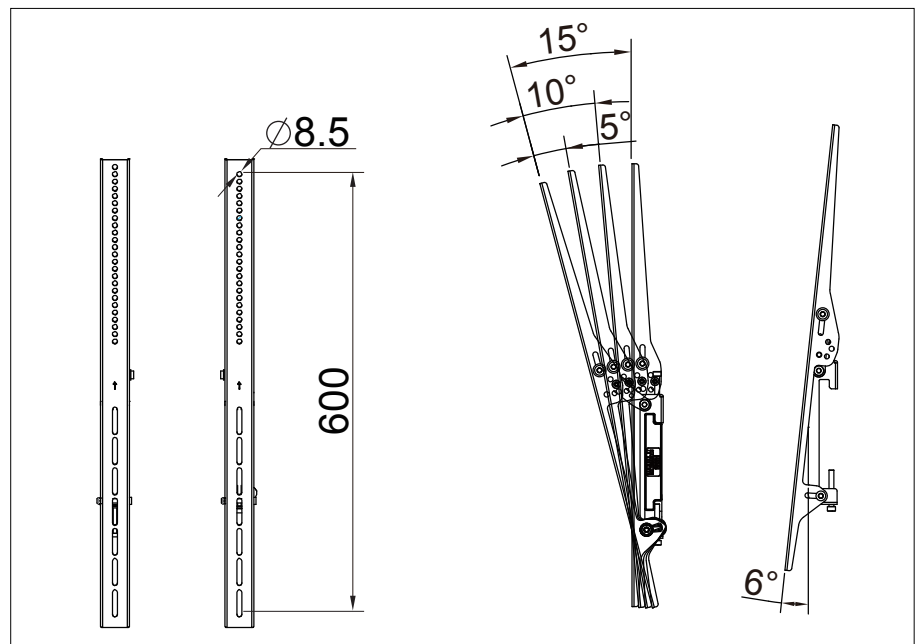

## Tilt arms(60cm)

EAN: 7350073733767

### COMPONENT CHECKLIST

Item	Name	QTY
A1	M5 x 15mm Screw	4
A2	M6 x 15mm Screw	4
A3	M8 x 15mm Screw	4
A4	M6 Washer	4
B	Tilt Bracket - Right	1
C	Tilt Bracket - Left	1

### PRODUCT DIMENSIONS