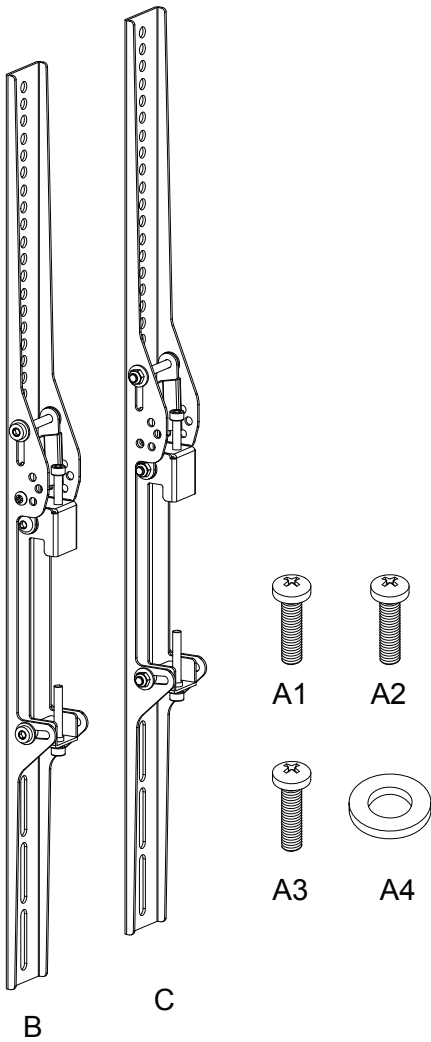

## Tilt arms(60cm)

EAN: 7350073733767

### COMPONENT CHECKLIST

Item	Name	QTY
A1	M5 x 15mm Screw	4
A2	M6 x 15mm Screw	4
A3	M8 x 15mm Screw	4
A4	M6 Washer	4
B	Tilt Bracket - Right	1
C	Tilt Bracket - Left	1

### PRODUCT DIMENSIONS