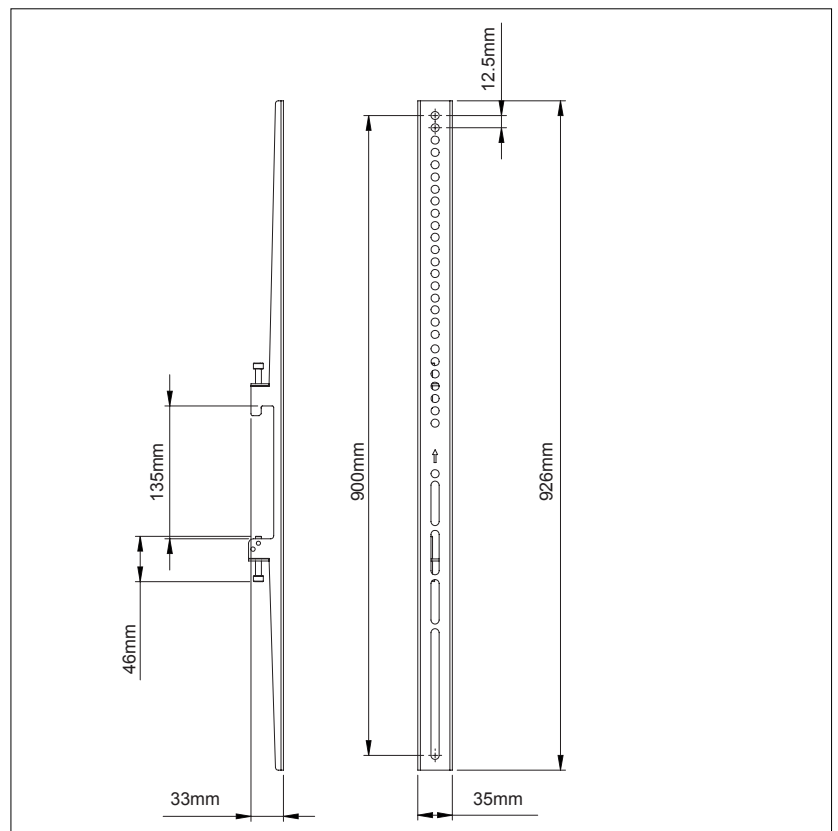

## 900mm Fixed Arms

EAN: 7350073733774

### COMPONENT CHECKLIST

Item	Name	QTY
A1	M5 x 15mm Screw	4
A2	M6 x 15mm Screw	4
A3	M8 x 15mm Screw	4
A4	M6 Washer	4
B	Fixed Bracket	2

### PRODUCT DIMENSIONS