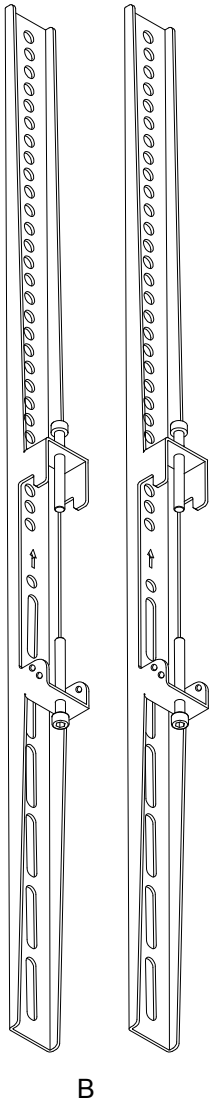

## 900mm Fixed Arms

EAN: 7350073733774

### COMPONENT CHECKLIST

Item	Name	QTY
A1	M5 x 15mm Screw	4
A2	M6 x 15mm Screw	4
A3	M8 x 15mm Screw	4
A4	M6 Washer	4
B	Fixed Bracket	2

### PRODUCT DIMENSIONS