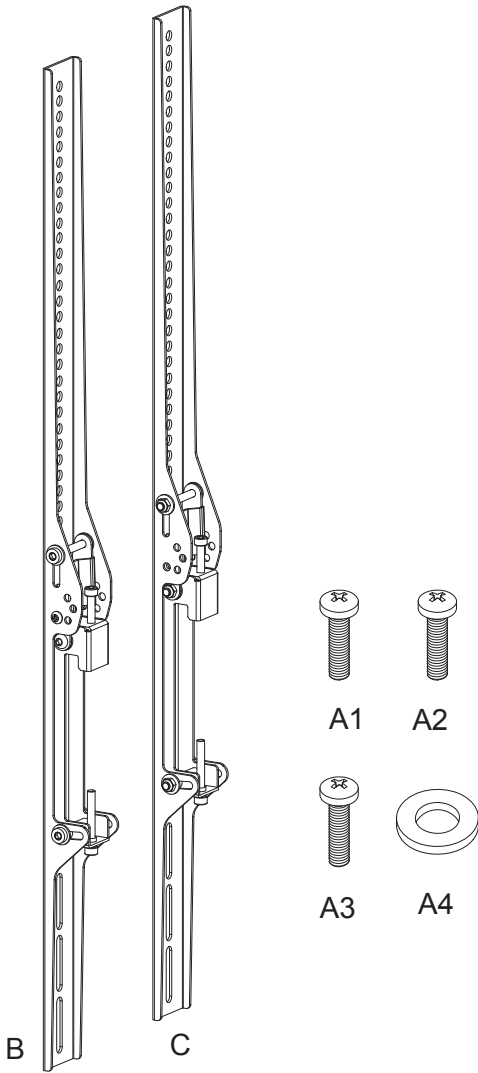

## Tilt arms(90cm)

EAN: 7350073733781

### COMPONENT CHECKLIST

Item	Name	QTY
A1	M5 x 15mm Screw	4
A2	M6 x 15mm Screw	4
A3	M8 x 15mm Screw	4
A4	M6 Washer	4
B	Tilt Bracket - Right	1
C	Tilt Bracket - Left	1

### PRODUCT DIMENSIONS