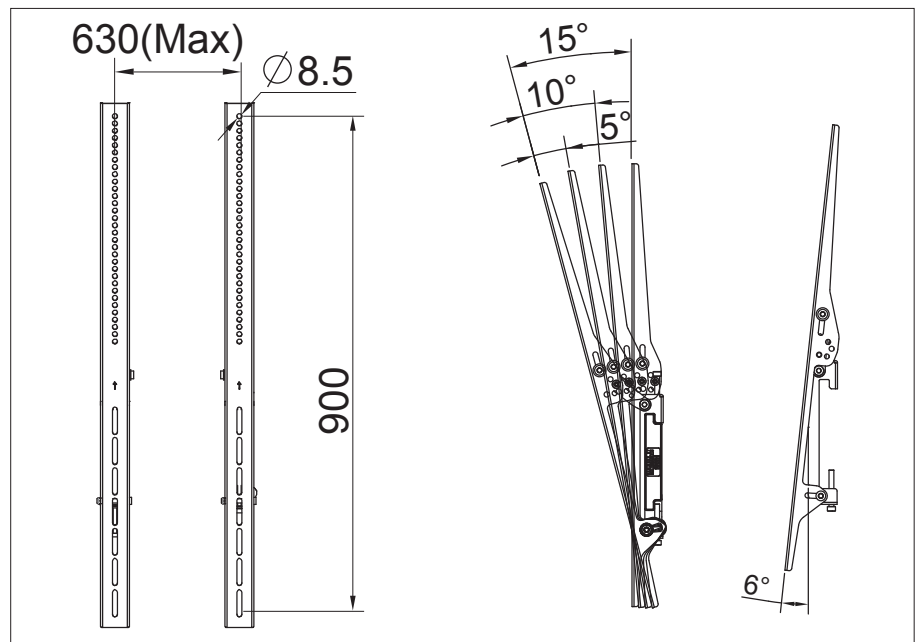

## Tilt arms(90cm)

EAN: 7350073733781

### COMPONENT CHECKLIST

Item	Name	QTY
A1	M5 x 15mm Screw	4
A2	M6 x 15mm Screw	4
A3	M8 x 15mm Screw	4
A4	M6 Washer	4
B	Tilt Bracket - Right	1
C	Tilt Bracket - Left	1

### PRODUCT DIMENSIONS