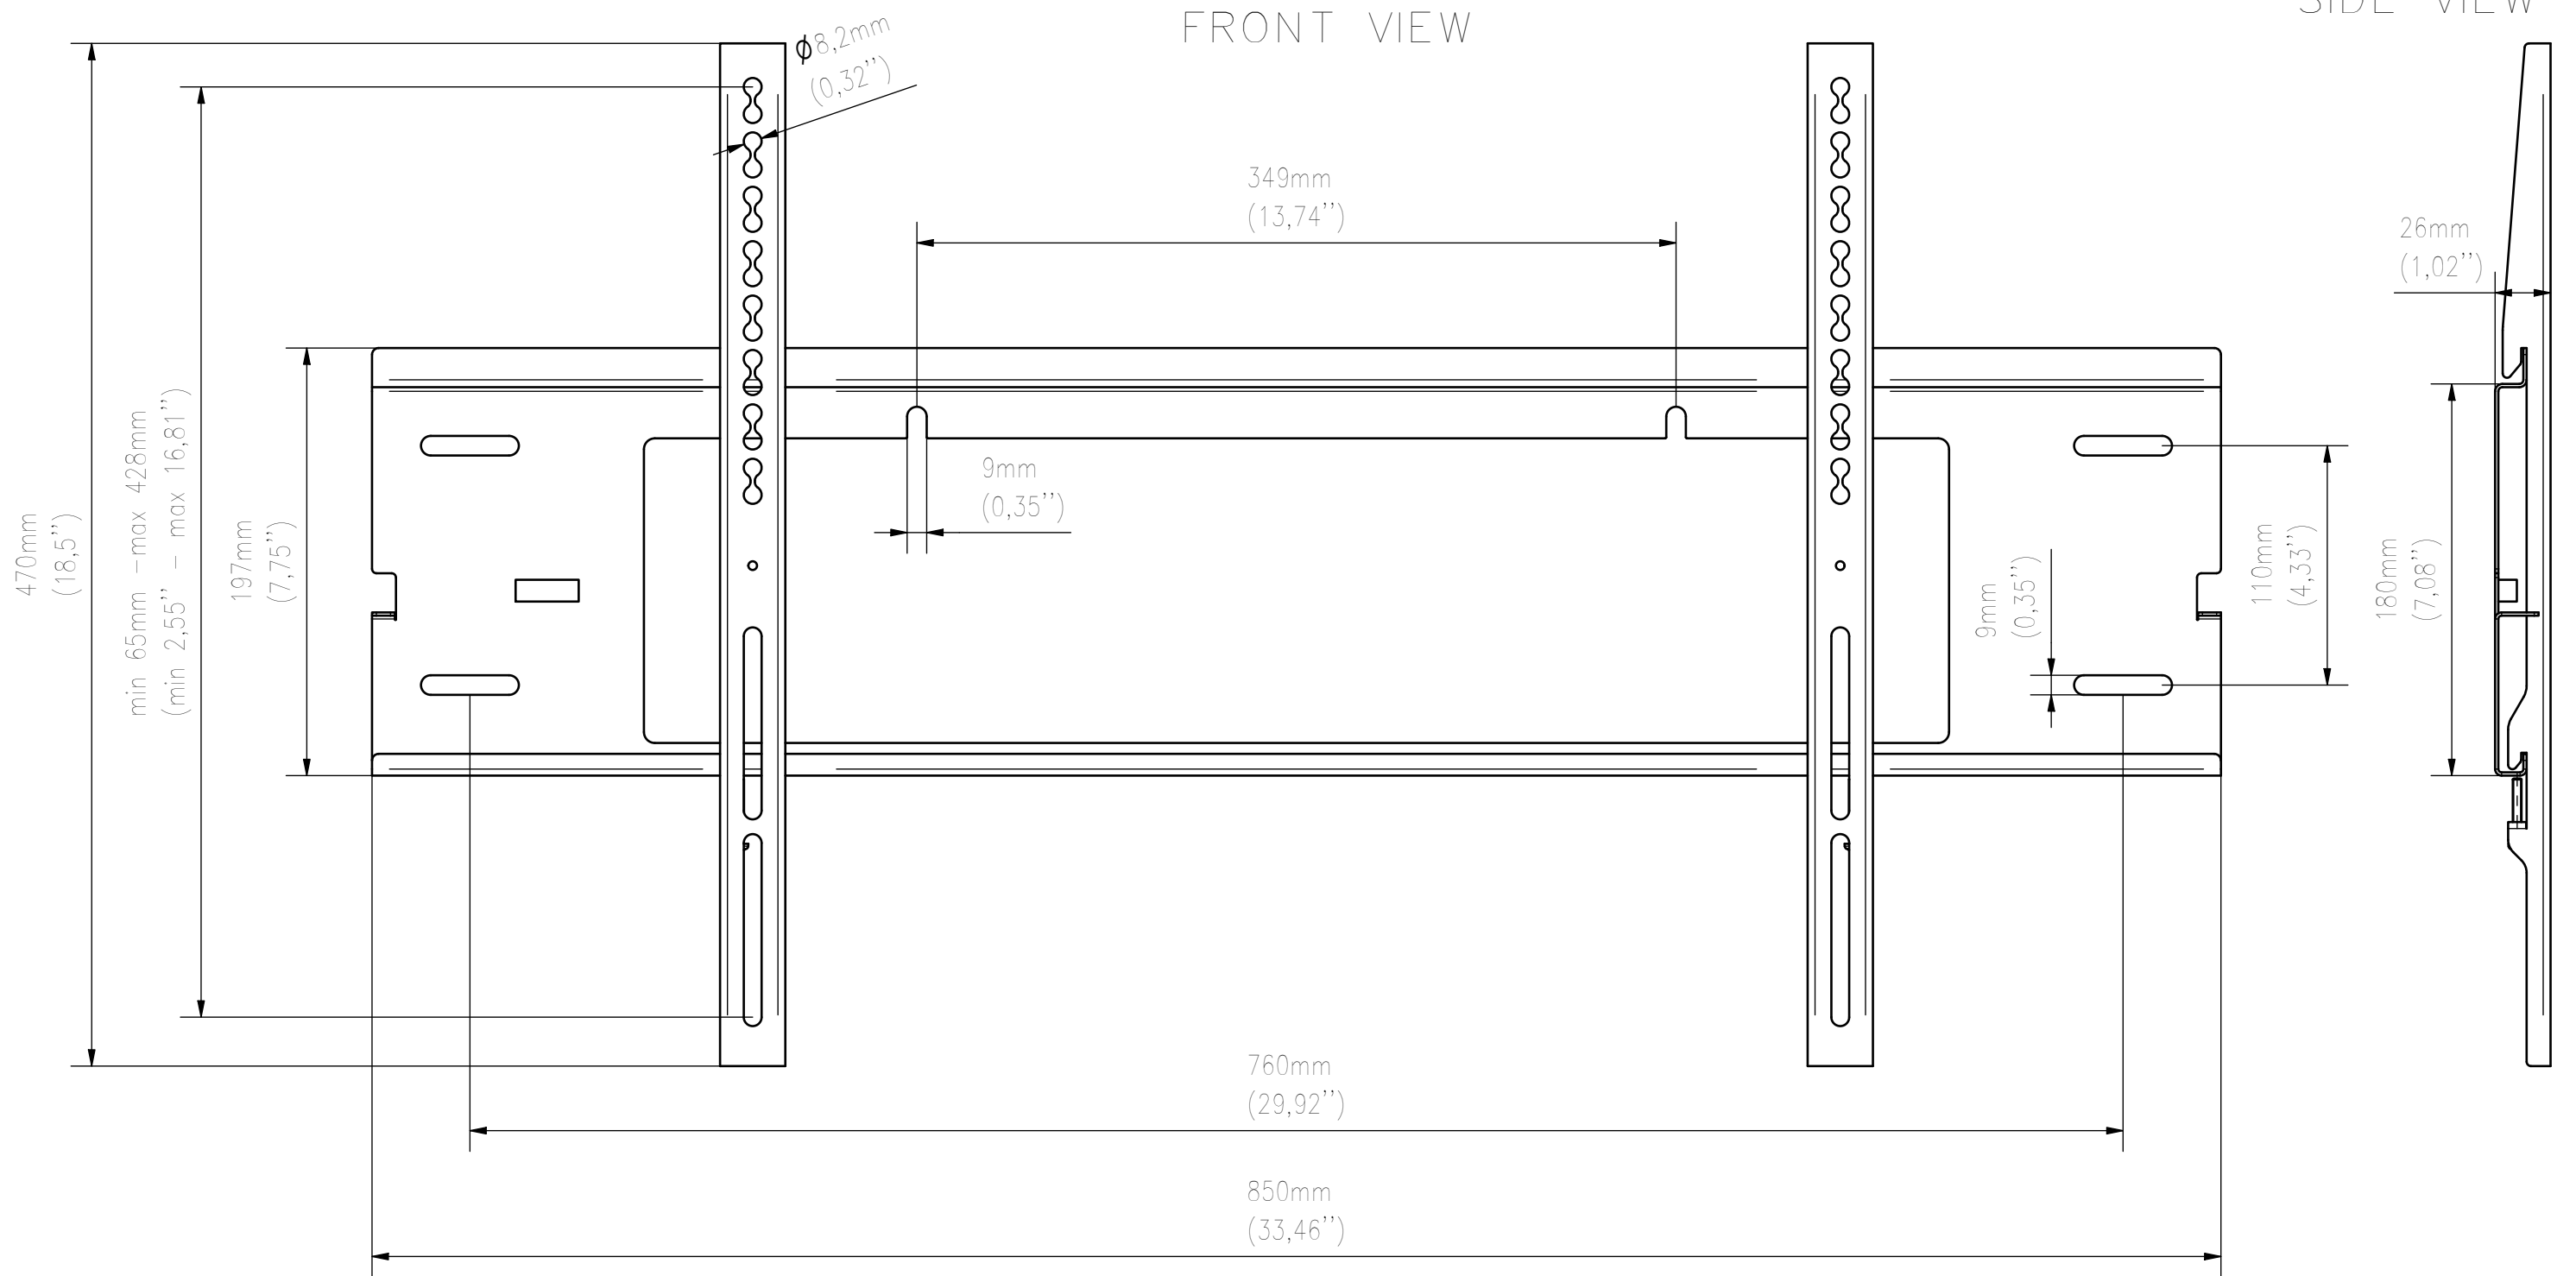

FRONT VIEW

SIDE VIEW

WŁASNOŚĆ EDBAK Sp. z o.o. RYSUNEK NIE MOŻE BYĆ KOPIOWANY I UDOSTĘPNIANY OSOBOM TRZECIM BEZ UPRZEDNIEGO ZEZWOLENIA. WSZELKIE PRAWA ZASTRZEŻONE. PROPERTY OF EDBAK Sp. z o.o. (COPYRIGHT). THIS DRAWING MUST NOT BE REPRODUCED OR DISCLOSED TO THIRD PARTIES WITHOUT THE PRIOR CONSENT OF EDBAK Sp. z o.o. ALL RIGHT RESERVED.

Sheet: A3

Scale: 1:3

edbak
PL 23-107 Strzyżewice
Piotrowice 186 / Poland

Index No:

EWB200

Project No:

611