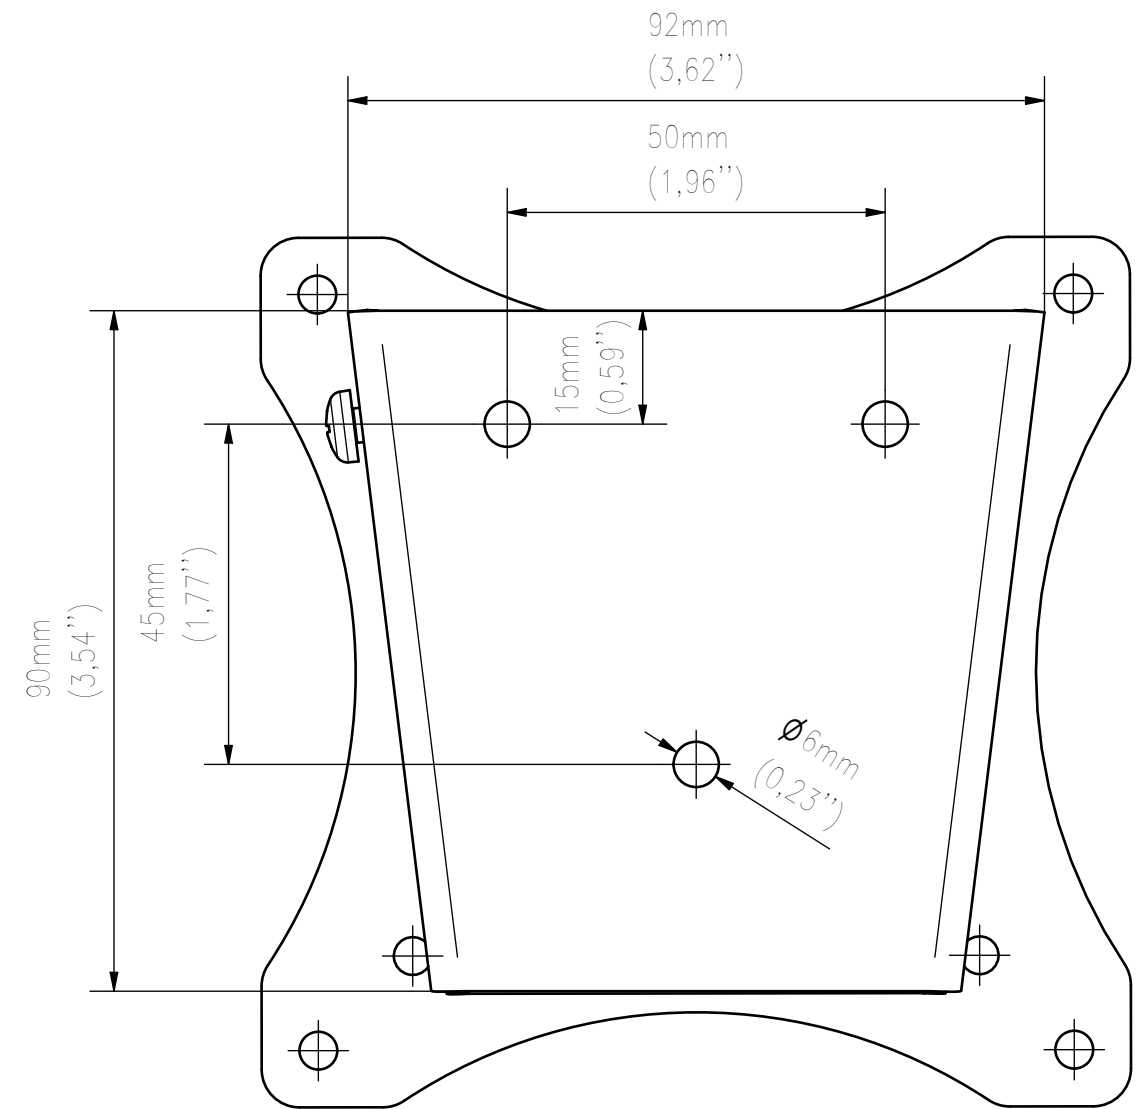

BACK VIEW

WŁASNOŚĆ EDBAK Sp. z o.o. RYSUNEK NIE MOŻE BYĆ KOPIOWANY I UDOSTĘPNIANY OSOBOM TRZECIM BEZ UPRZEDNIEGO ZEZWOLENIA. WSZELKIE PRAWA ZASTRZEŻONE. PROPERTY OF EDBAK Sp. z o.o. (COPYRIGHT). THIS DRAWING MUST NOT BE REPRODUCED OR DISCLOSED TO THIRD PARTIES WITHOUT THE PRIOR CONSENT OF EDBAK Sp. z o.o. ALL RIGHT RESERVED.

Sheet: A3

Scale: 1 : 1

edbak
PL 23-107 Strzyżewice
Piotrowice 186 / Poland

Index No:

GD03

Project No:

103