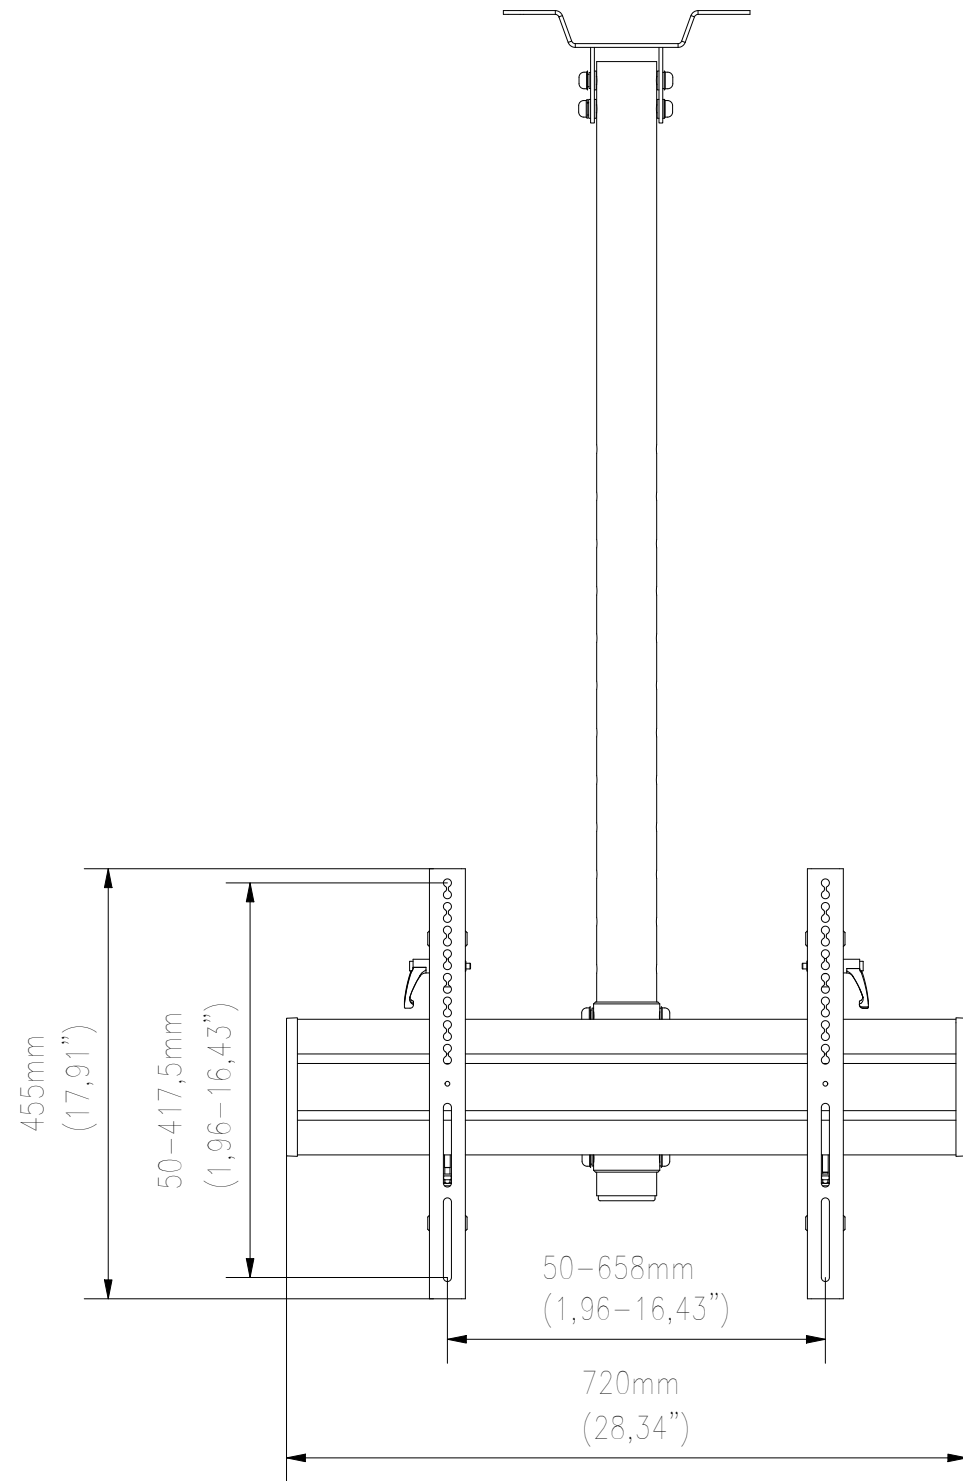

FRONT VIEW

SIDE VIEW

TOP VIEW

WŁASNOŚĆ EDBAK Sp. z o.o. RYSUNEK NIE MOŻE BYĆ KOPIOWANY I UDOSTĘPNIANY OSOBOM TRZECIM BEZ UPRZEDNIEGO ZEZWOLENIA. WSZELKIE PRAWA ZASTRZEŻONE. PROPERTY OF EDBAK Sp. z o.o. (COPYRIGHT). THIS DRAWING MUST NOT BE REPRODUCED OR DISCLOSED TO THIRD PARTIES WITHOUT THE PRIOR CONSENT OF EDBAK Sp. z o.o. ALL RIGHT RESERVED.

Sheet: A3

Scale: 1 :8

**edbak**  
PL 23-107 Strzyżewice  
Piotrowice 186 / Poland

Index No:

MBV1155BB-L

Project No:

843