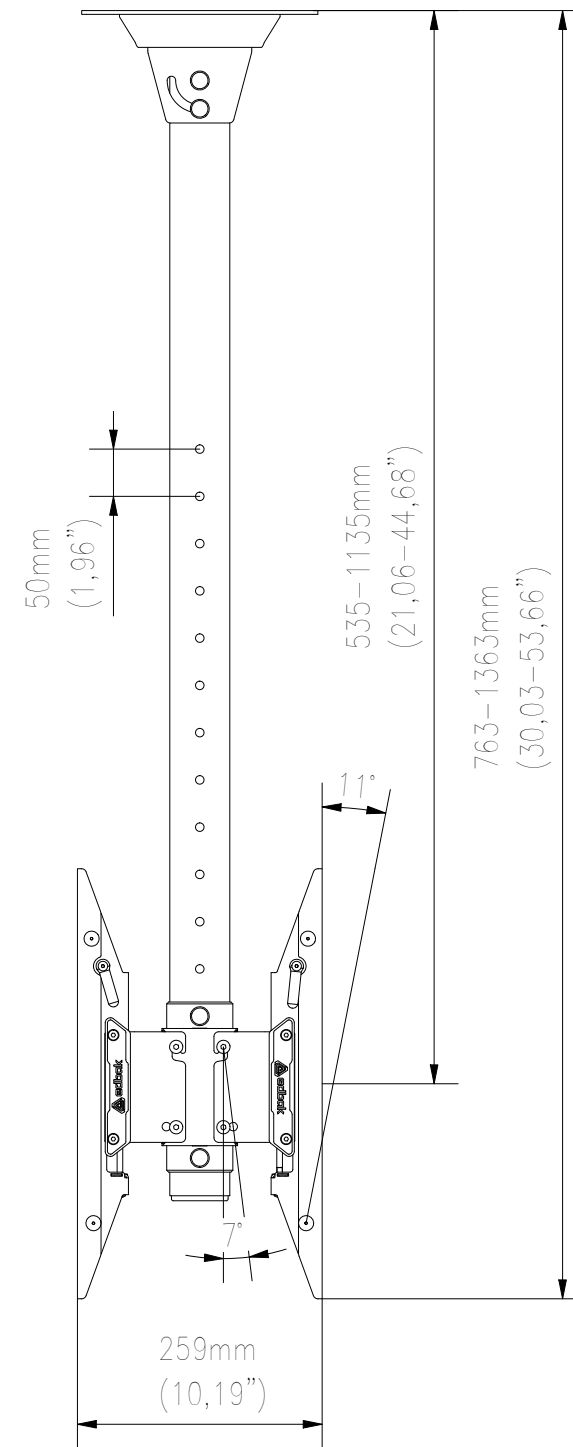

FRONT VIEW

SIDE VIEW

TOP VIEW

WŁASNOŚĆ EDBAK Sp. z o.o. RYSUNEK NIE MOŻE BYĆ KOPIOWANY I UDOSTĘPNIANY OSOBOM TRZECIM BEZ UPRZEDNIEGO ZEZWOLENIA. WSZELKIE PRAWA ZASTRZEŻONE. PROPERTY OF EDBAK Sp. z o.o. (COPYRIGHT). THIS DRAWING MUST NOT BE REPRODUCED OR DISCLOSED TO THIRD PARTIES WITHOUT THE PRIOR CONSENT OF EDBAK Sp. z o.o. ALL RIGHT RESERVED.

Sheet: A3

Scale: 1 :8

**edbak**  
PL 23-107 Strzyżewice  
Piotrowice 186 / Poland

Index No:

MBV1155BB-L

Project No:

843