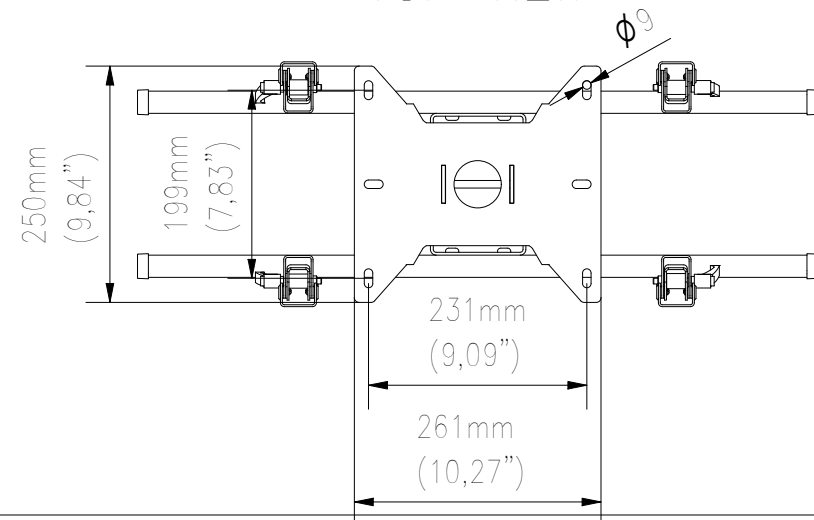

TOP VIEW

WŁASNOŚĆ EDBAK Sp. z o.o. RYSUNEK NIE MOŻE BYĆ KOPIOWANY I UDOSTĘPNIANY OSOBOM TRZECIM BEZ UPRZEDNIEGO ZEZWOLENIA. WSZELKIE PRAWA ZASTRZEŻONE. PROPERTY OF EDBAK Sp. z o.o. (COPYRIGHT). THIS DRAWING MUST NOT BE REPRODUCED OR DISCLOSED TO THIRD PARTIES WITHOUT THE PRIOR CONSENT OF EDBAK Sp. z o.o. ALL RIGHT RESERVED.

Sheet: A3

Scale: 1 :8

edbak
PL 23-107 Strzyżewice
Piotrowice 186 / Poland

Index No:

MBV1155BB-L

Project No:

843