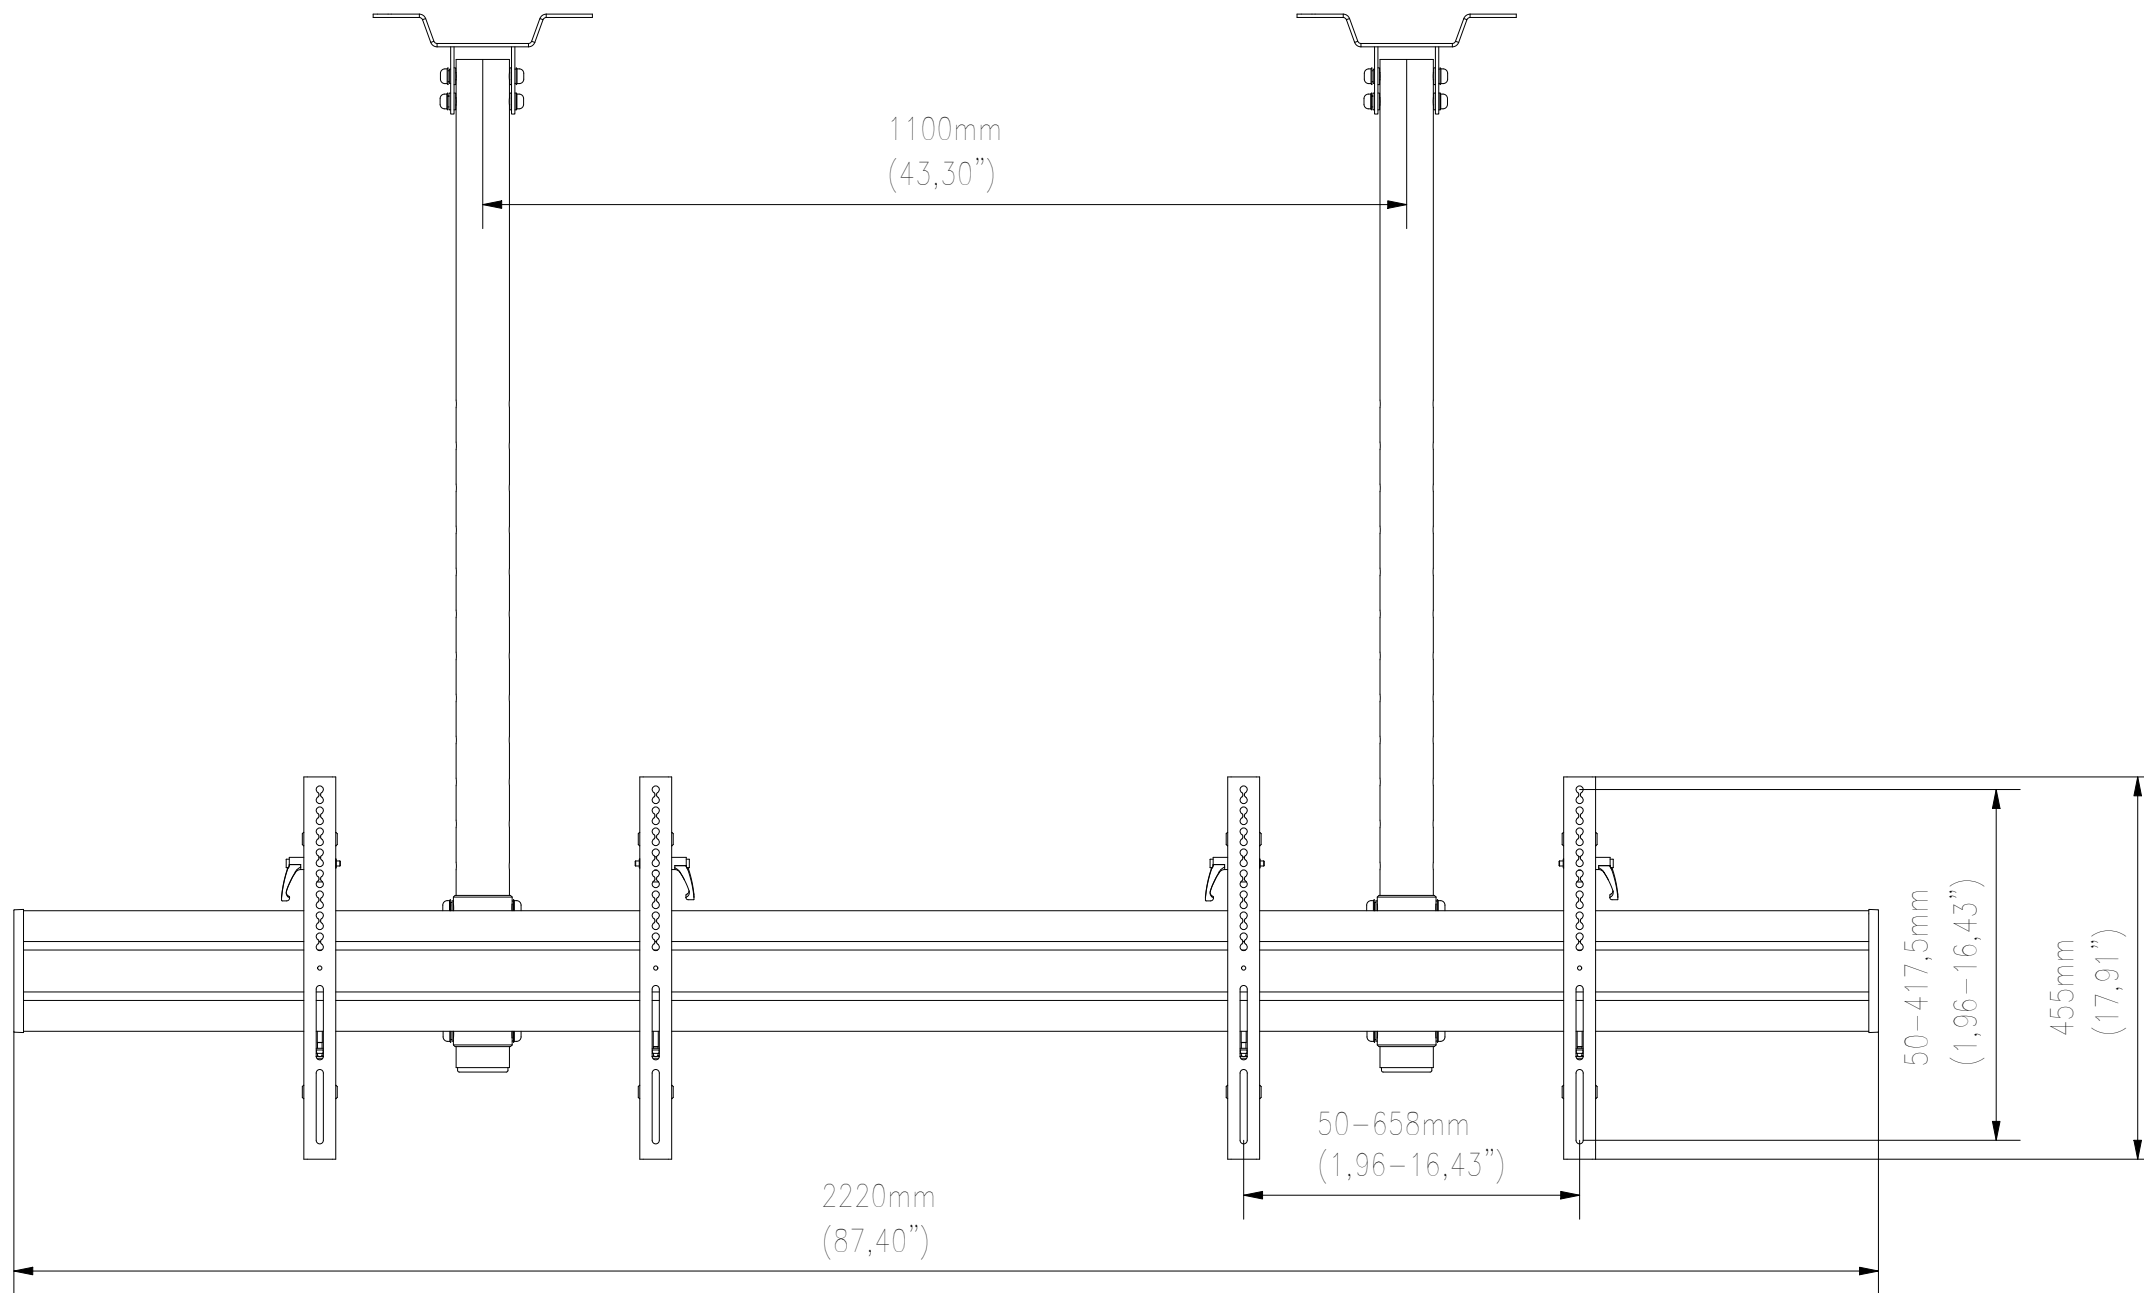

FRONT VIEW

SIDE VIEW

TOP VIEW

WŁASNOŚĆ EDBAK Sp. z o.o. RYSUNEK NIE MOŻE BYĆ KOPIOWANY I UDOSTĘPNIANY OSOBOM TRZECIM BEZ UPRZEDNIEGO ZEZWOLENIA. WSZELKIE PRAWA ZASTRZEŻONE. PROPERTY OF EDBAK Sp. z o.o. (COPYRIGHT). THIS DRAWING MUST NOT BE REPRODUCED OR DISCLOSED TO THIRD PARTIES WITHOUT THE PRIOR CONSENT OF EDBAK Sp. z o.o. ALL RIGHT RESERVED.

Sheet: A3

Scale: 1 : 9

edbak
PL 23-107 Strzyżewice
Piotrowice 186 / Poland

Index No:

MBV2155-L

Project No:

842