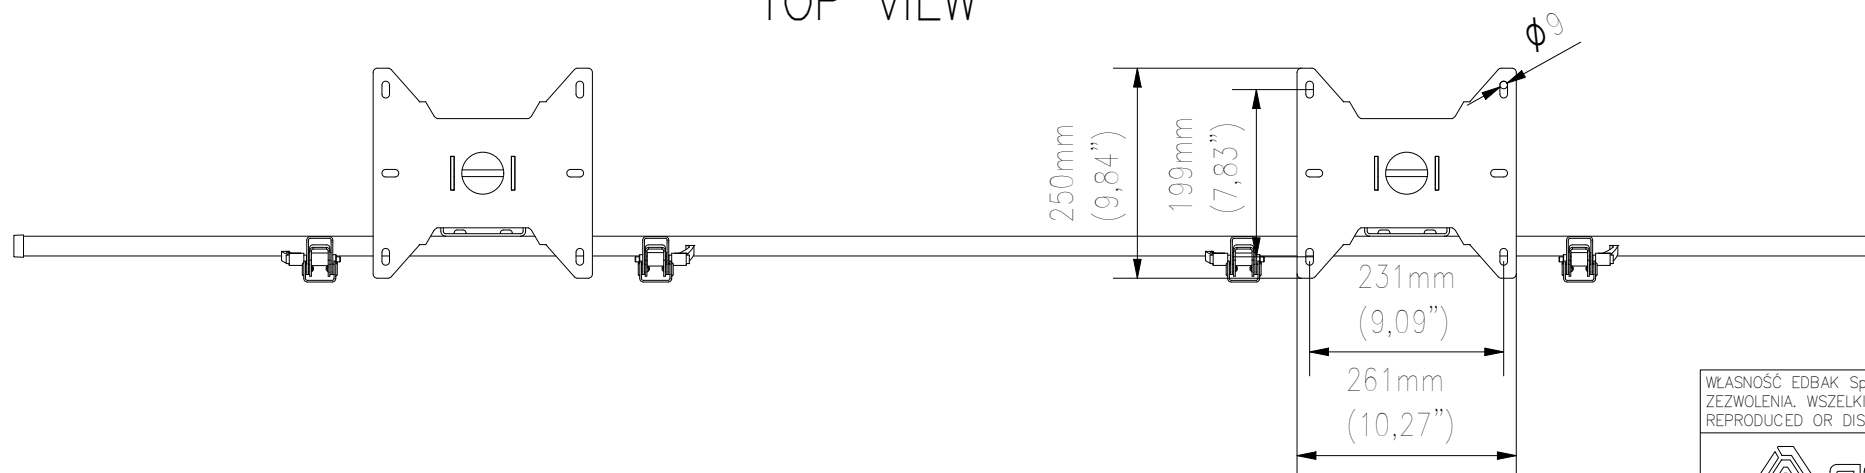

TOP VIEW

WŁASNOŚĆ EDBAK Sp. z o.o. RYSUNEK NIE MOŻE BYĆ KOPIOWANY I UDOSTĘPNIANY OSOBOM TRZECIM BEZ UPRZEDNIEGO ZEZWOLENIA. WSZELKIE PRAWA ZASTRZEŻONE. PROPERTY OF EDBAK Sp. z o.o. (COPYRIGHT). THIS DRAWING MUST NOT BE REPRODUCED OR DISCLOSED TO THIRD PARTIES WITHOUT THE PRIOR CONSENT OF EDBAK Sp. z o.o. ALL RIGHT RESERVED.

Sheet: A3

Scale: 1 : 9

edbak
PL 23-107 Strzyżewice
Piotrowice 186 / Poland

Index No:

MBV2155-L

Project No:

842