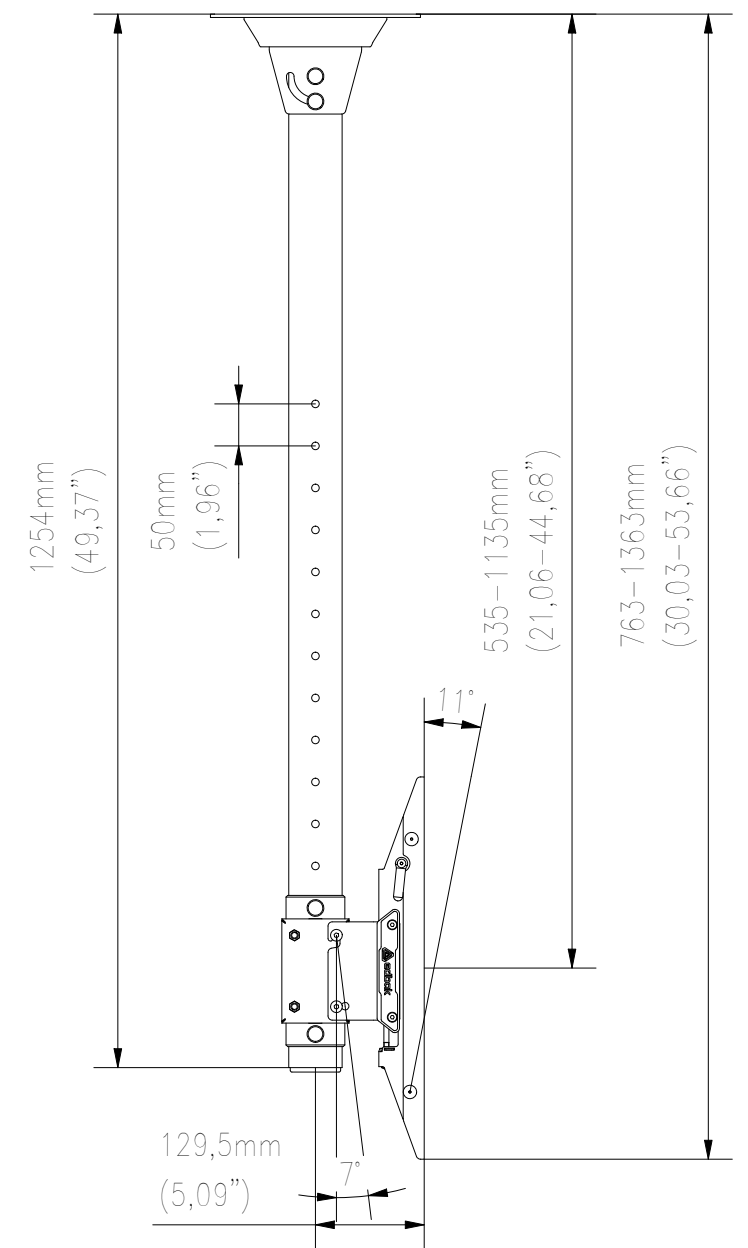

SIDE VIEW

WŁASNOŚĆ EDBAK Sp. z o.o. RYSUNEK NIE MOŻE BYĆ KOPIOWANY I UDOSTĘPNIANY OSOBOM TRZECIM BEZ UPRZEDNIEGO ZEZWOLENIA. WSZELKIE PRAWA ZASTRZEŻONE. PROPERTY OF EDBAK Sp. z o.o. (COPYRIGHT). THIS DRAWING MUST NOT BE REPRODUCED OR DISCLOSED TO THIRD PARTIES WITHOUT THE PRIOR CONSENT OF EDBAK Sp. z o.o. ALL RIGHT RESERVED.

Sheet: A3

Scale: 1 : 9

edbak
PL 23-107 Strzyżewice
Piotrowice 186 / Poland

Index No:

MBV2155-L

Project No:

842