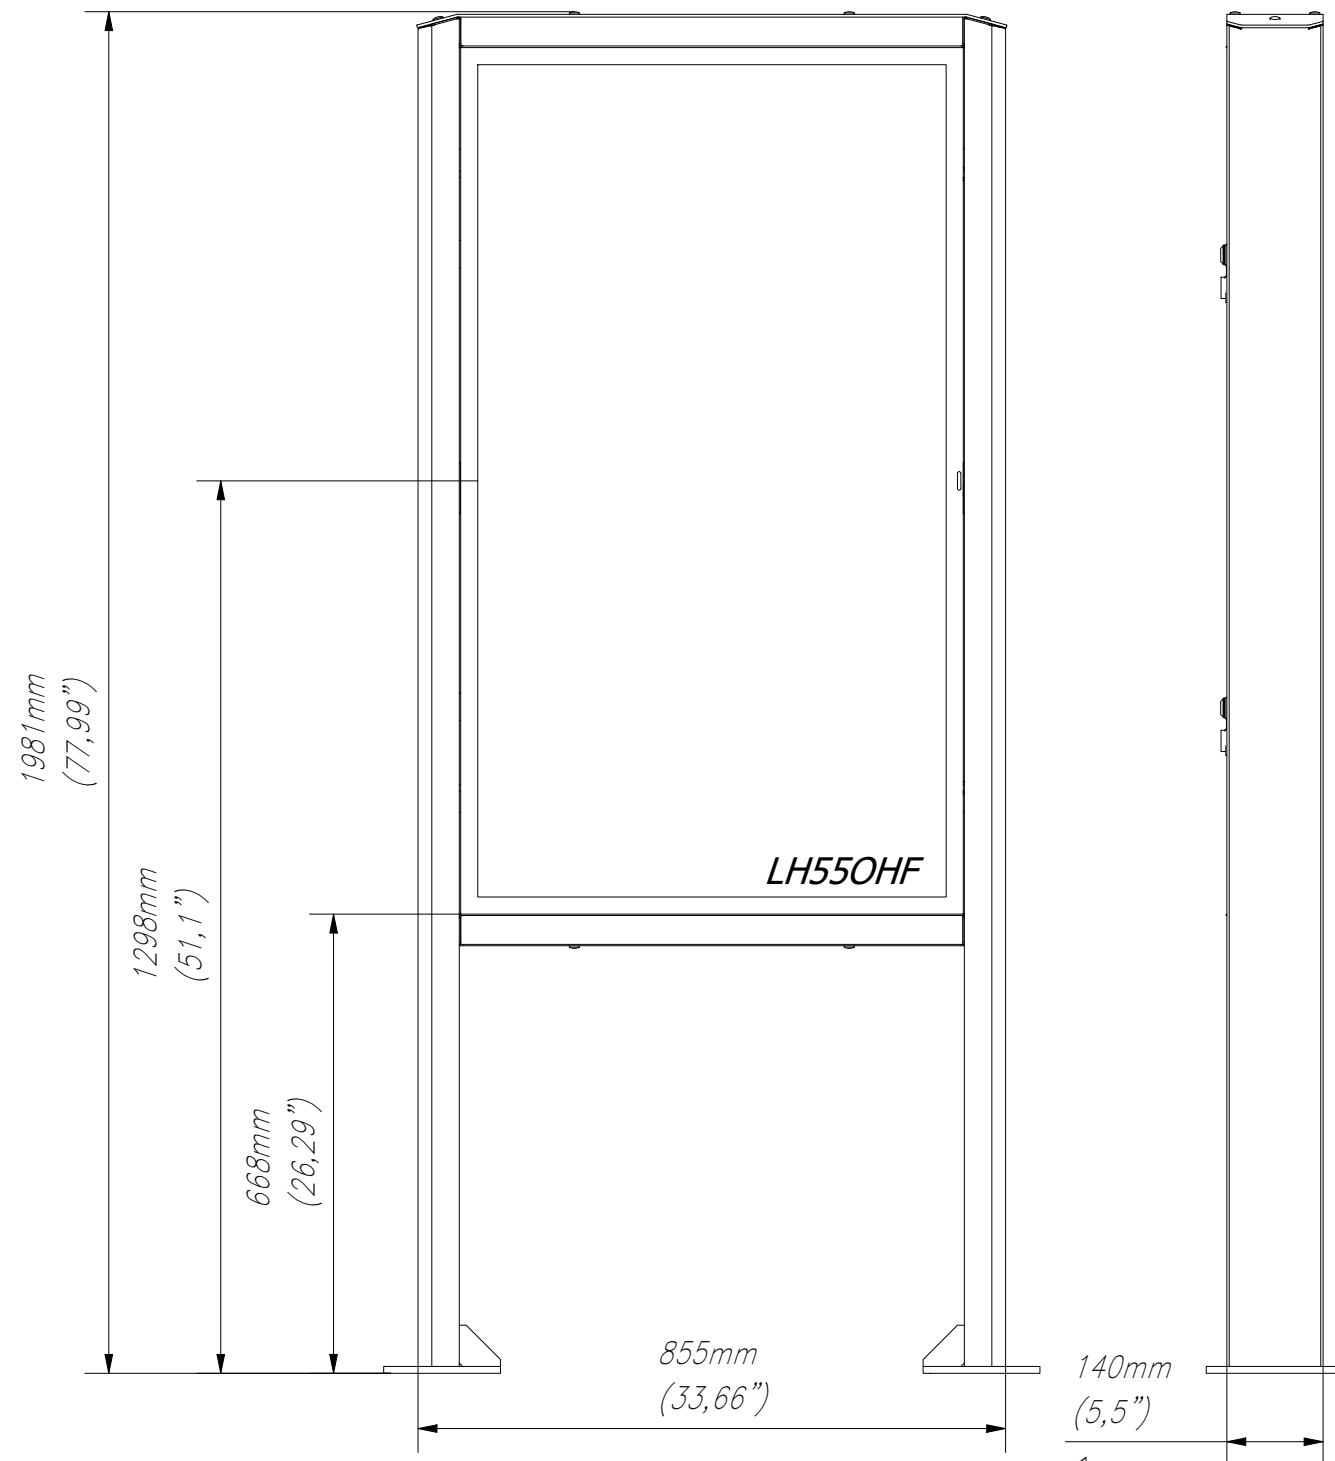

FRONT VIEW

SIDE VIEW

REAR VIEW

ISOMETRIC VIEW

TOP VIEW

WŁASNOŚĆ EDBAK Sp. z o.o. RYSUNEK NIE MOŻE BYĆ KOPIOWANY I UDOSTĘPNIANY OSOBOM TRZECIM BEZ UPRZĘDNIĘGO ZEZWOLENIA. WSZELKIE PRAWA ZASTRZEŻONE. PROPERTY OF EDBAK Sp. z o.o. (COPYRIGHT). THIS DRAWING MUST NOT BE REPRODUCED OR DISCLOSED TO THIRD PARTIES WITHOUT THE PRIOR CONSENT OF EDBAK Sp. z o.o. ALL RIGHT RESERVED.

Sheet: A3

Scale: 1 : 11

edbak
PL 23-107 Strzyżewice
Piotrowice 186 / Poland

Index No:

POK100

Project No: