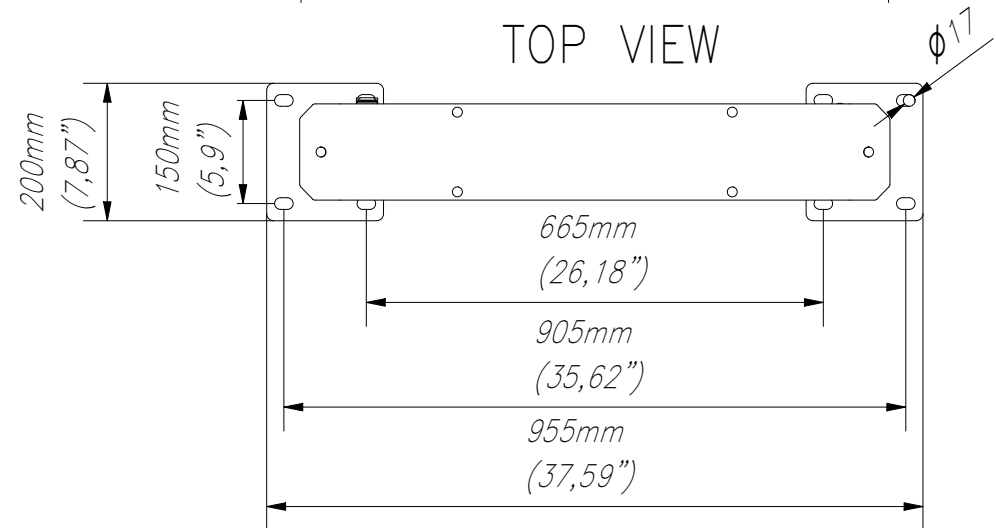

WŁASNOŚĆ EDBAK Sp. z o.o. RYSUNEK NIE MOŻE BYĆ KOPIOWANY I UDOSTĘPNIANY OSOBOM TRZECIM BEZ UPRZĘDNIĘGO ZEZWOLENIA. WSZELKIE PRAWA ZASTRZEŻONE. PROPERTY OF EDBAK Sp. z o.o. (COPYRIGHT). THIS DRAWING MUST NOT BE REPRODUCED OR DISCLOSED TO THIRD PARTIES WITHOUT THE PRIOR CONSENT OF EDBAK Sp. z o.o. ALL RIGHT RESERVED.

Sheet: A3

Scale: 1 : 11

edbak
PL 23-107 Strzyżewice
Piotrowice 186 / Poland

Index No:

POK100

Project No: