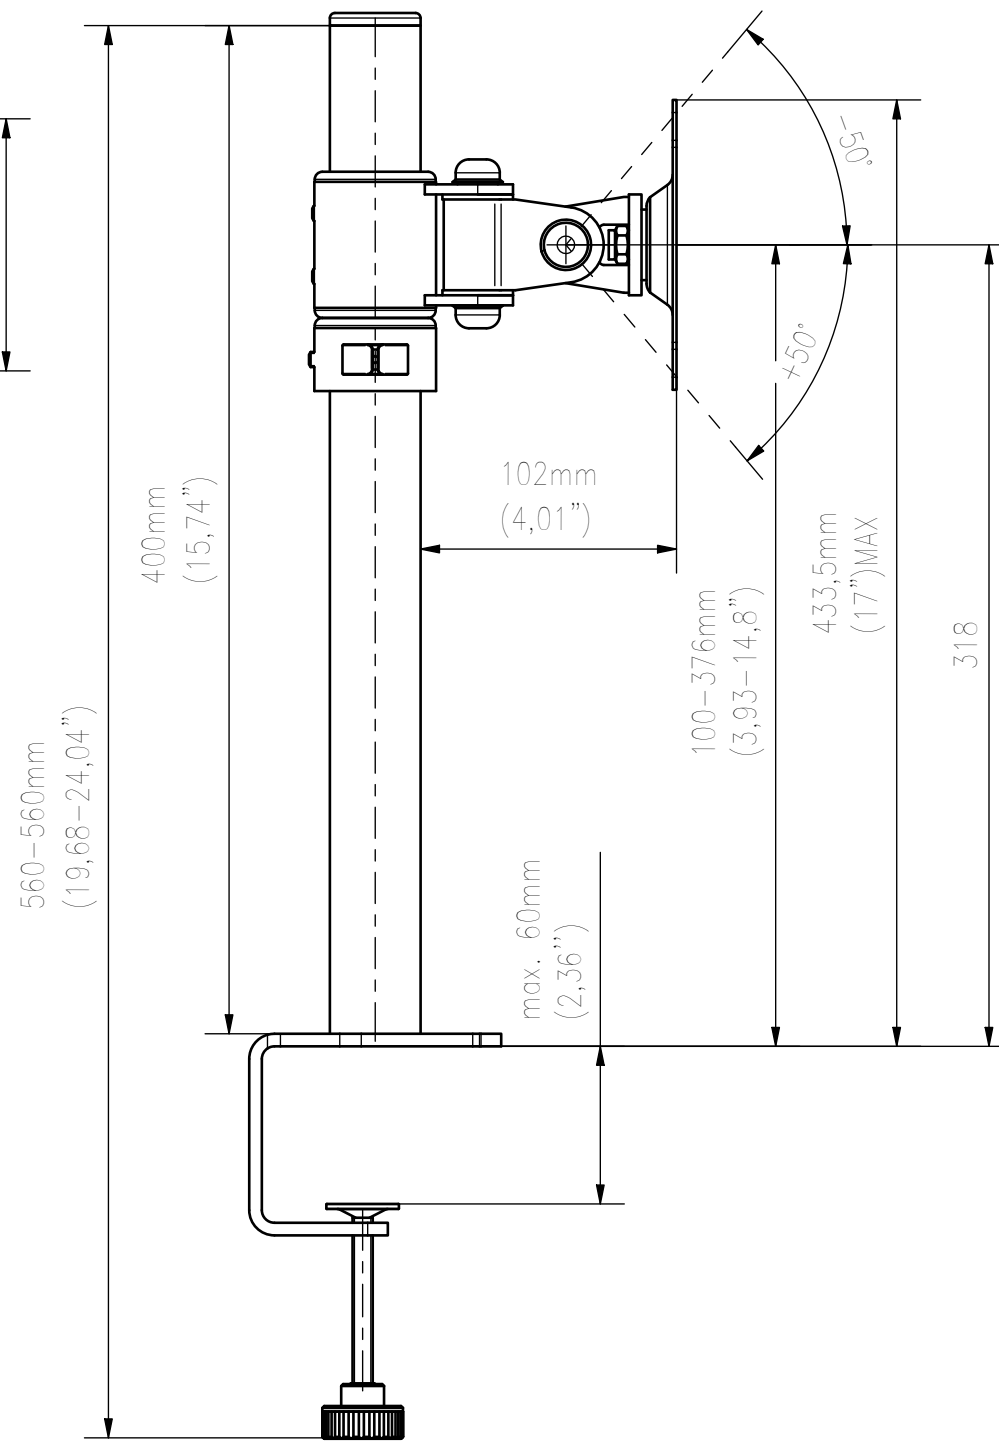

FRONT VIEW

SIDE VIEW

BOTTOM VIEW

FRONT VIEW

WŁASNOŚĆ EDBAK Sp. z o.o. RYSUNEK NIE MOŻE BYĆ KOPIOWANY I UDOSTĘPNIANY OSOBOM TRZECIM BEZ UPRZEDNIEGO ZEZWOLENIA. WSZELKIE PRAWA ZASTRZEŻONE. PROPERTY OF EDBAK Sp. z o.o. (COPYRIGHT). THIS DRAWING MUST NOT BE REPRODUCED OR DISCLOSED TO THIRD PARTIES WITHOUT THE PRIOR CONSENT OF EDBAK Sp. z o.o. ALL RIGHT RESERVED.

Sheet: A3

Scale: 1 : 3

edbak
PL 23-107 Strzyżewice
Piotrowice 186 / Poland

Index No:

SV01

Project No:

131