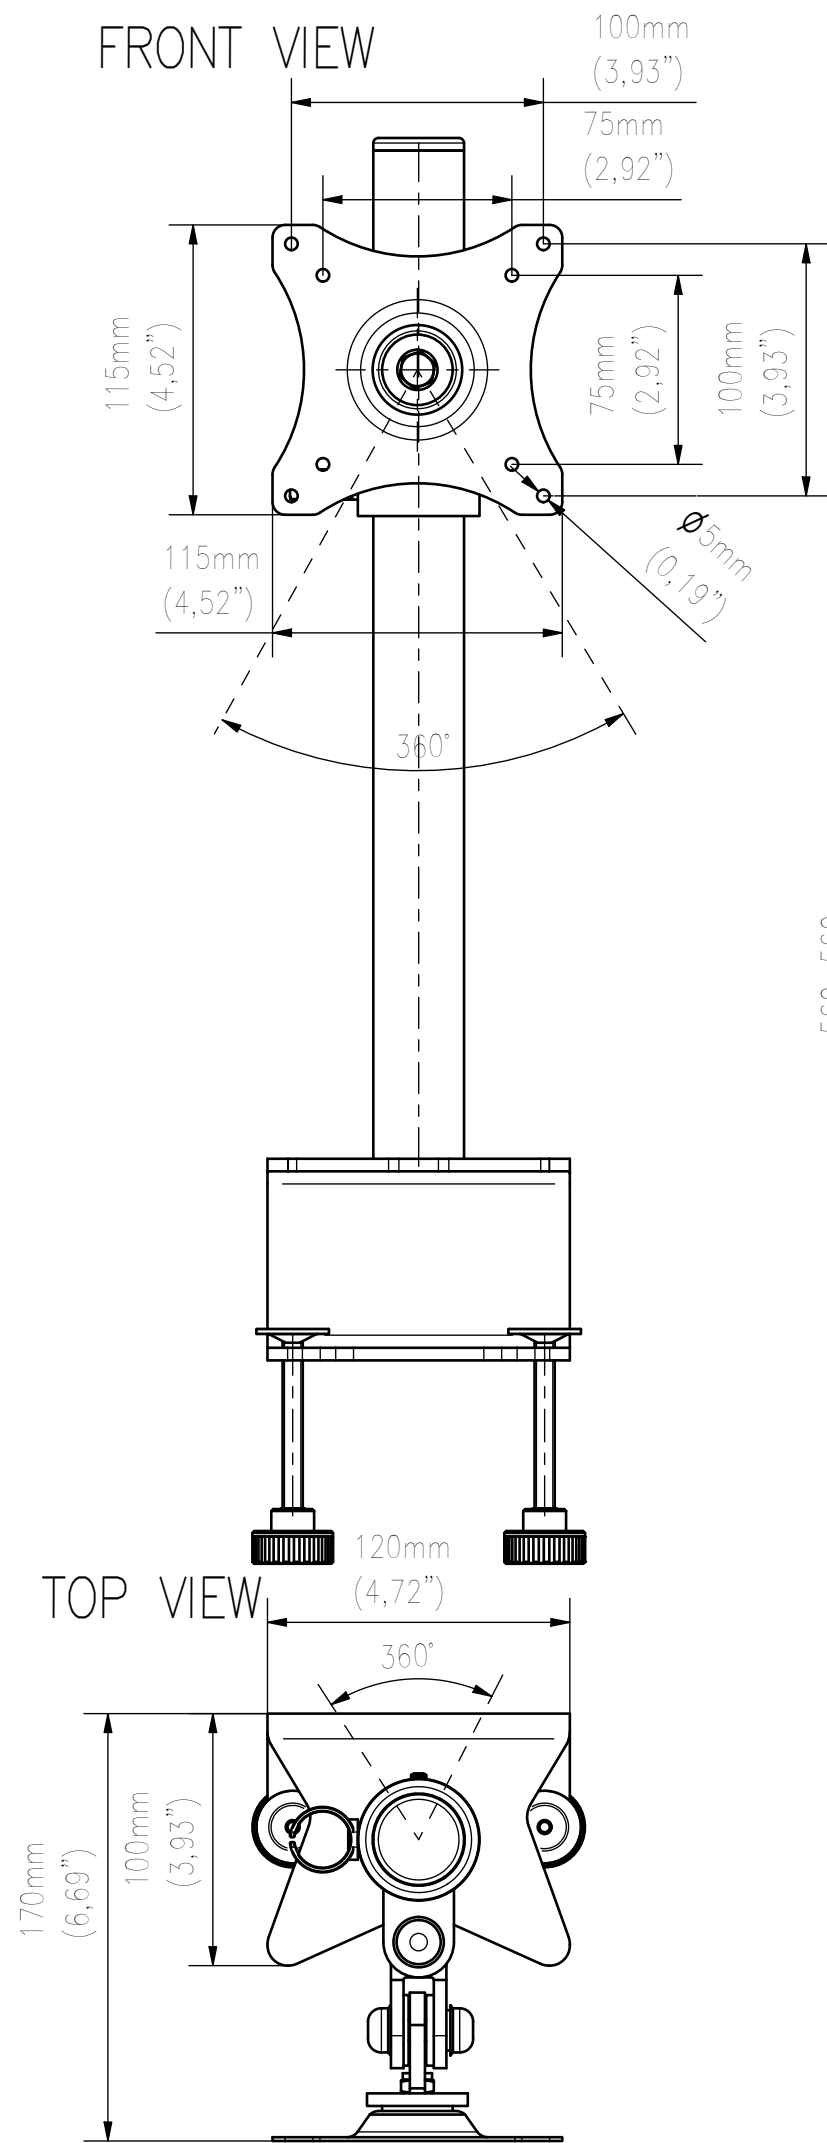

FRONT VIEW

SIDE VIEW

BOTTOM VIEW

FRONT VIEW

WŁASNOŚĆ EDBAK Sp. z o.o. RYSUNEK NIE MOŻE BYĆ KOPIOWANY I UDOSTĘPNIANY OSOBOM TRZECIM BEZ UPRZEDNIEGO ZEZWOLENIA. WSZELKIE PRAWA ZASTRZEŻONE. PROPERTY OF EDBAK Sp. z o.o. (COPYRIGHT). THIS DRAWING MUST NOT BE REPRODUCED OR DISCLOSED TO THIRD PARTIES WITHOUT THE PRIOR CONSENT OF EDBAK Sp. z o.o. ALL RIGHT RESERVED.

Sheet: A3

Scale: 1 : 3

edbak
PL 23-107 Strzyżewice
Piotrowice 186 / Poland

Index No:

SV01

Project No:

131