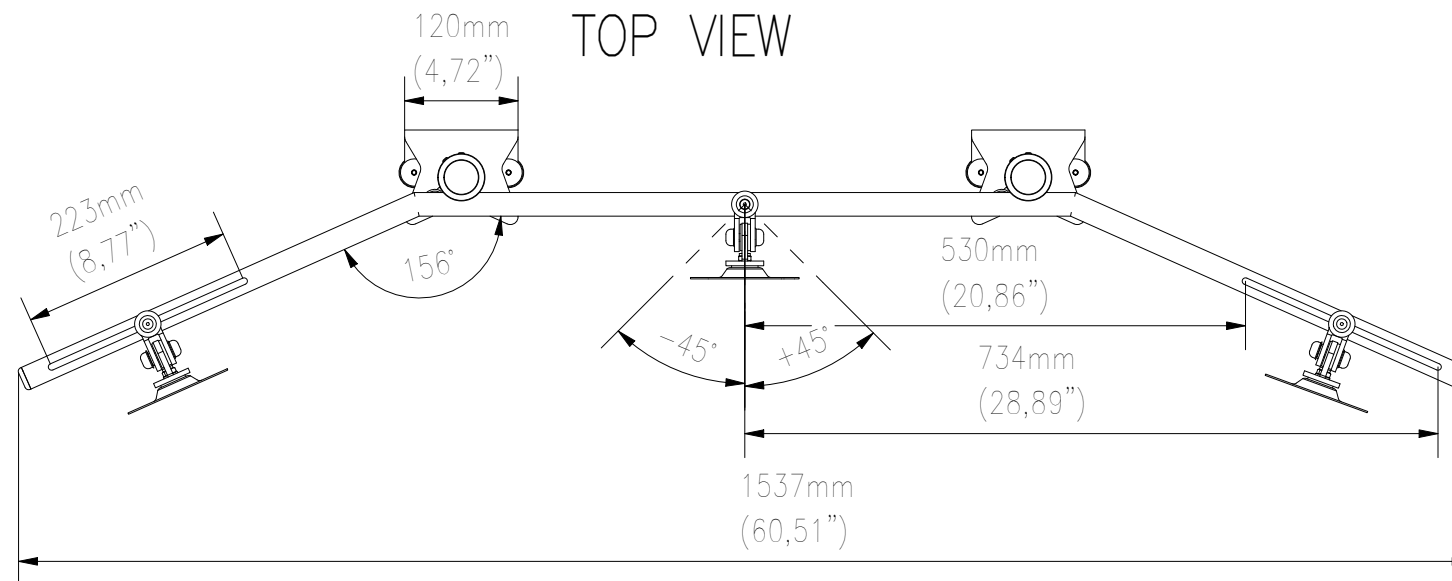

TOP VIEW

SIDE VIEW

WŁASNOŚĆ EDBAK Sp. z o.o. RYSUNEK NIE MOŻE BYĆ KOPIOWANY I UDOSTĘPNIANY OSOBOM TRZECIM BEZ UPRZEDNIEGO ZEZWOLENIA. WSZELKIE PRAWA ZASTRZEŻONE. PROPERTY OF EDBAK Sp. z o.o. (COPYRIGHT). THIS DRAWING MUST NOT BE REPRODUCED OR DISCLOSED TO THIRD PARTIES WITHOUT THE PRIOR CONSENT OF EDBAK Sp. z o.o. ALL RIGHT RESERVED.

Sheet: A3

Scale: 1 :8

edbak
PL 23-107 Strzyżewice
Piotrowice 186 / Poland

Index No:

SV11

Project No:

124