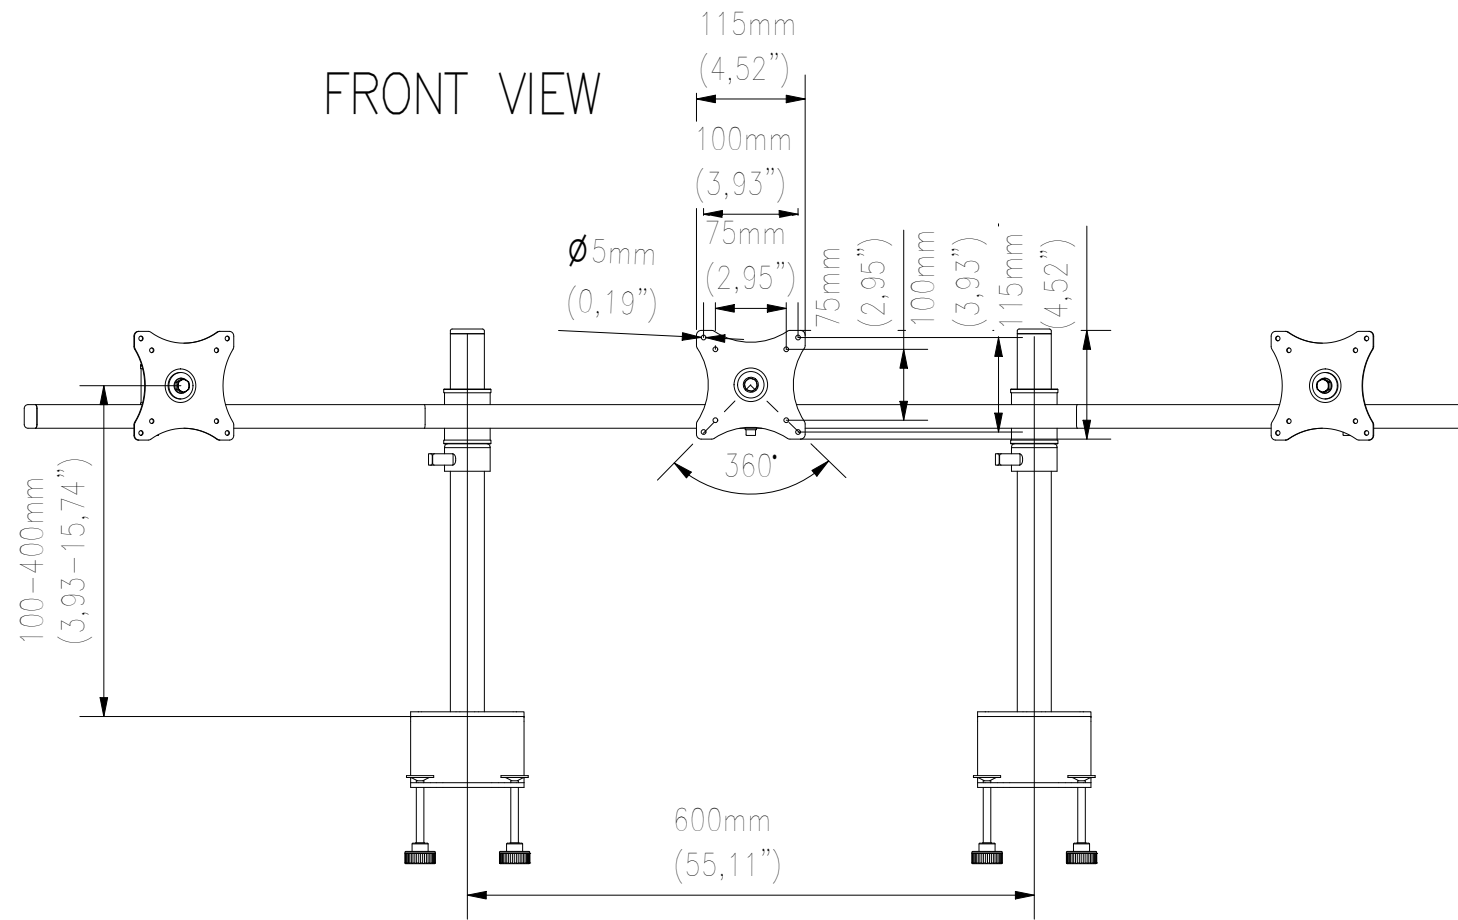

FRONT VIEW

SIDE VIEW

WŁASNOŚĆ EDBAK Sp. z o.o. RYSUNEK NIE MOŻE BYĆ KOPIOWANY I UDOSTĘPNIANY OSOBOM TRZECIM BEZ UPRZEDNIEGO ZEZWOLENIA. WSZELKIE PRAWA ZASTRZEŻONE. PROPERTY OF EDBAK Sp. z o.o. (COPYRIGHT). THIS DRAWING MUST NOT BE REPRODUCED OR DISCLOSED TO THIRD PARTIES WITHOUT THE PRIOR CONSENT OF EDBAK Sp. z o.o. ALL RIGHT RESERVED.

Sheet: A3

Scale: 1 :8

edbak
PL 23-107 Strzyżewice
Piotrowice 186 / Poland

Index No:

SV11

Project No:

124