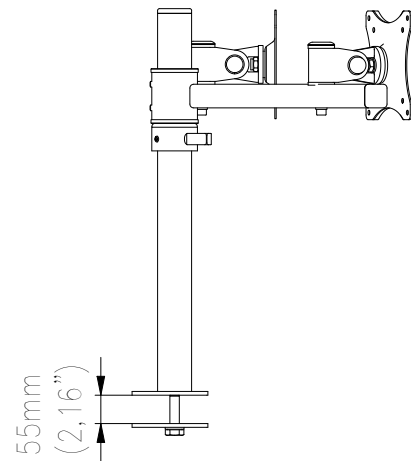

SIDE VIEW

SIDE VIEW

WŁASNOŚĆ EDBAK Sp. z o.o. RYSUNEK NIE MOŻE BYĆ KOPIOWANY I UDOSTĘPNIANY OSOBOM TRZECIM BEZ UPRZEDNIEGO ZEZWOLENIA. WSZELKIE PRAWA ZASTRZEŻONE. PROPERTY OF EDBAK Sp. z o.o. (COPYRIGHT). THIS DRAWING MUST NOT BE REPRODUCED OR DISCLOSED TO THIRD PARTIES WITHOUT THE PRIOR CONSENT OF EDBAK Sp. z o.o. ALL RIGHT RESERVED.

Sheet: A3

Scale: 1 :8

edbak
PL 23-107 Strzyżewice
Piotrowice 186 / Poland

Index No:

SV11

Project No:

124