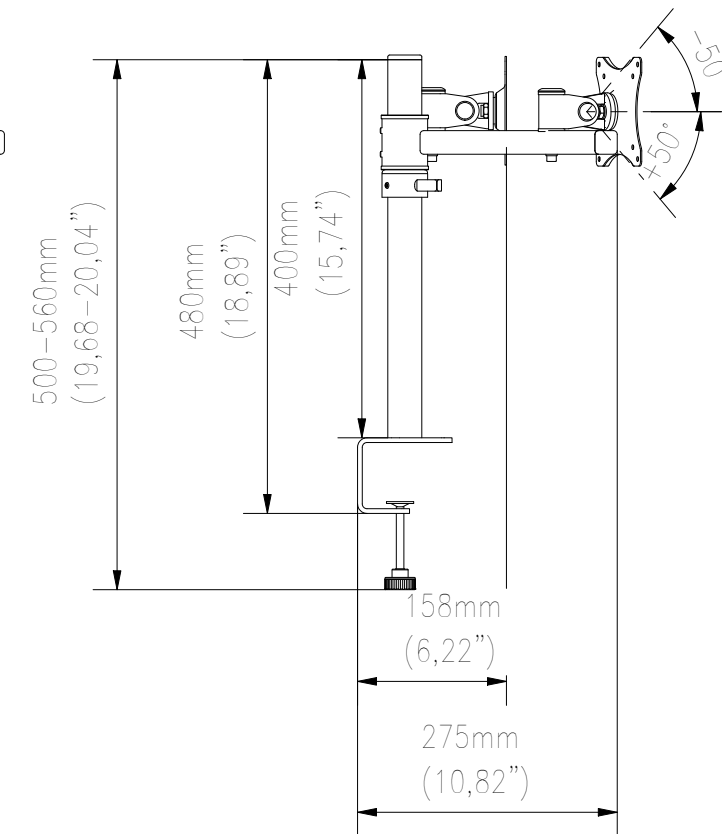

BOTTOM VIEW

SIDE VIEW

FRONT VIEW

TOP VIEW

SIDE VIEW

WŁASNOŚĆ EDBAK Sp. z o.o. RYSUNEK NIE MOŻE BYĆ KOPIOWANY I UDOSTĘPNIANY OSOBOM TRZECIM BEZ UPRZEDNIEGO ZEZWOLENIA. WSZELKIE PRAWA ZASTRZEŻONE. PROPERTY OF EDBAK Sp. z o.o. (COPYRIGHT). THIS DRAWING MUST NOT BE REPRODUCED OR DISCLOSED TO THIRD PARTIES WITHOUT THE PRIOR CONSENT OF EDBAK Sp. z o.o. ALL RIGHT RESERVED.

Sheet: A3

Scale: 1 :8

edbak
PL 23-107 Strzyżewice
Piotrowice 186 / Poland

Index No:

SV11

Project No:

124