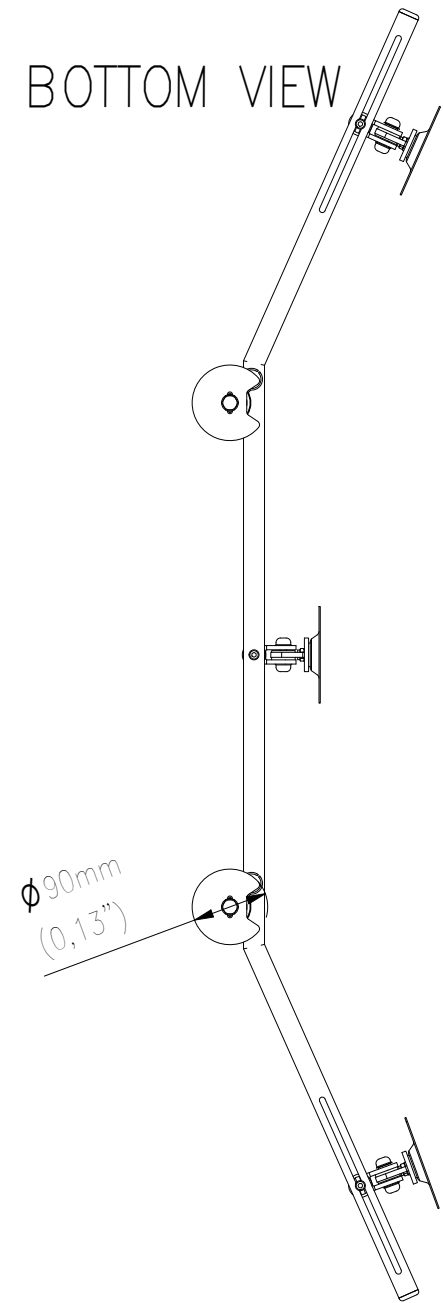

BOTTOM VIEW

SIDE VIEW

FRONT VIEW

SIDE VIEW

TOP VIEW

WŁASNOŚĆ EDBAK Sp. z o.o. RYSUNEK NIE MOŻE BYĆ KOPIOWANY I UDOSTĘPNIANY OSOBOM TRZECIM BEZ UPRZEDNIEGO ZEZWOLENIA. WSZELKIE PRAWA ZASTRZEŻONE. PROPERTY OF EDBAK Sp. z o.o. (COPYRIGHT). THIS DRAWING MUST NOT BE REPRODUCED OR DISCLOSED TO THIRD PARTIES WITHOUT THE PRIOR CONSENT OF EDBAK Sp. z o.o. ALL RIGHT RESERVED.

Sheet: A3

Scale: 1 : 9

edbak
PL 23-107 Strzyżewice
Piotrowice 186 / Poland

Index No:

SV17

Project No:

150