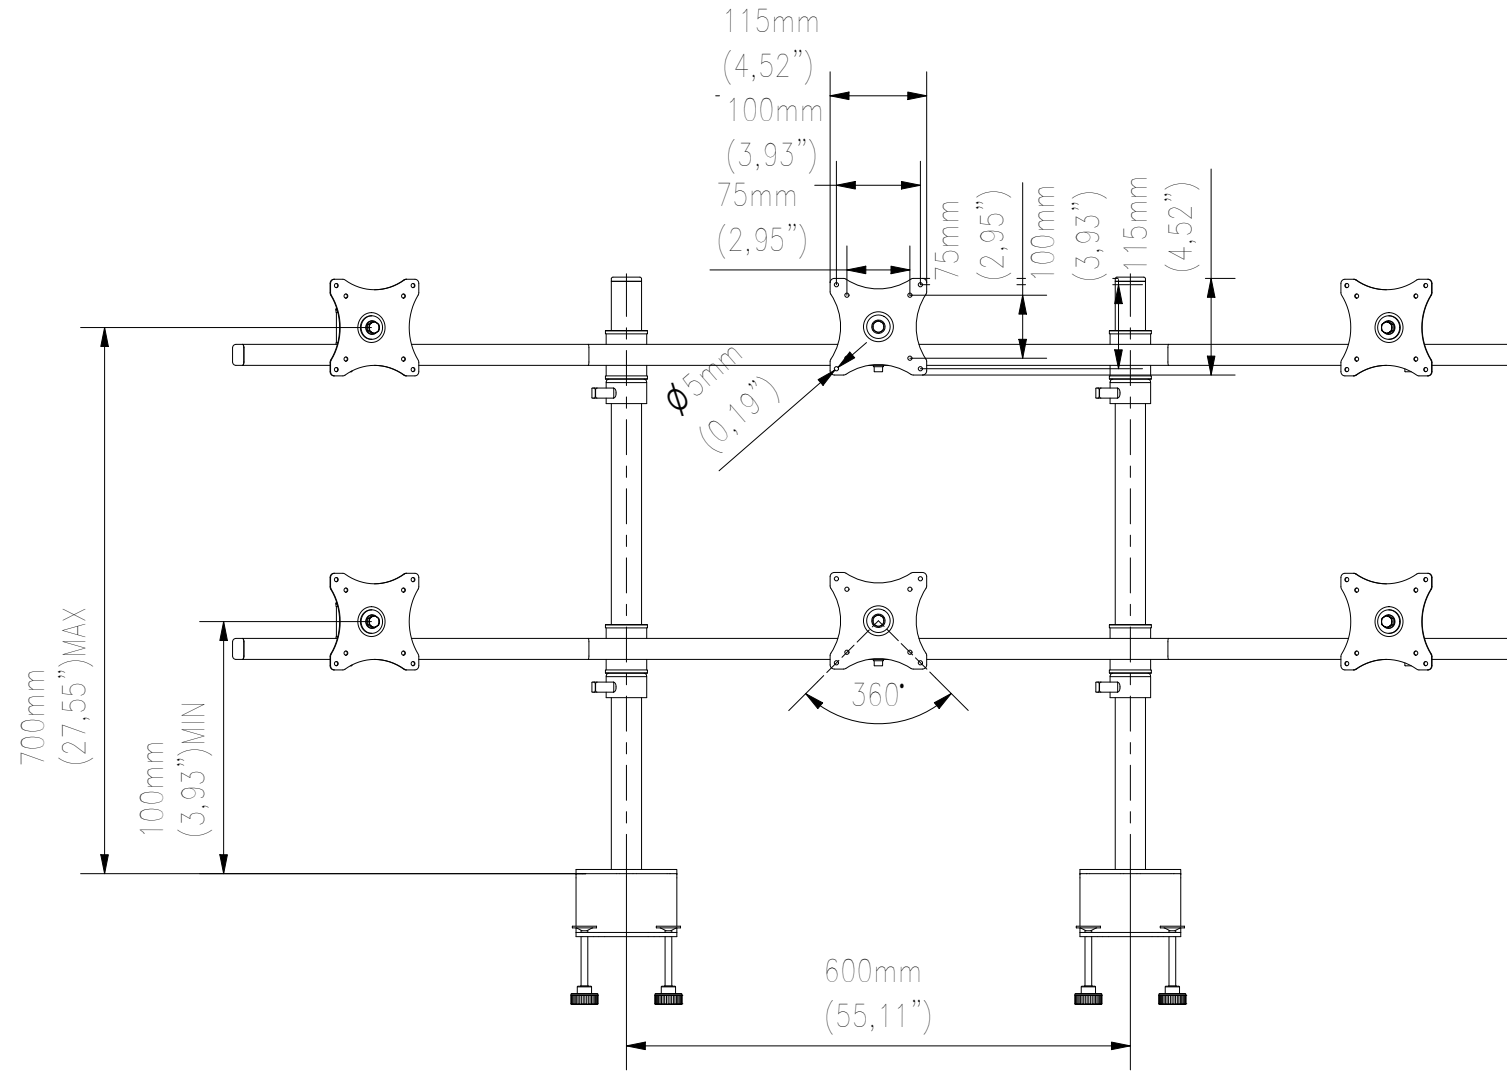

BOTTOM VIEW

SIDE VIEW

FRONT VIEW

SIDE VIEW

TOP VIEW

WŁASNOŚĆ EDBAK Sp. z o.o. RYSUNEK NIE MOŻE BYĆ KOPIOWANY I UDOSTĘPNIANY OSOBOM TRZECIM BEZ UPRZEDNIEGO ZEZWOLENIA. WSZELKIE PRAWA ZASTRZEŻONE. PROPERTY OF EDBAK Sp. z o.o. (COPYRIGHT). THIS DRAWING MUST NOT BE REPRODUCED OR DISCLOSED TO THIRD PARTIES WITHOUT THE PRIOR CONSENT OF EDBAK Sp. z o.o. ALL RIGHT RESERVED.

Sheet: A3

Scale: 1 : 9

edbak
PL 23-107 Strzyżewice
Piotrowice 186 / Poland

Index No:

SV17

Project No:

150