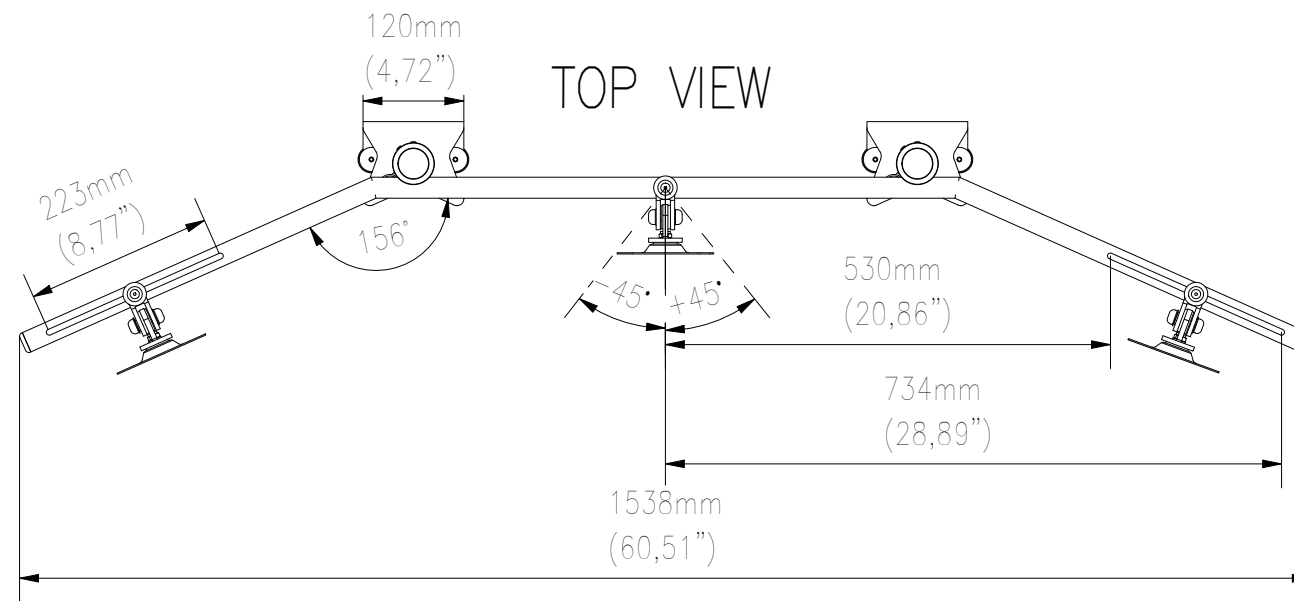

TOP VIEW

WŁASNOŚĆ EDBAK Sp. z o.o. RYSUNEK NIE MOŻE BYĆ KOPIOWANY I UDOSTĘPNIANY OSOBOM TRZECIM BEZ UPRZEDNIEGO ZEZWOLENIA. WSZELKIE PRAWA ZASTRZEŻONE. PROPERTY OF EDBAK Sp. z o.o. (COPYRIGHT). THIS DRAWING MUST NOT BE REPRODUCED OR DISCLOSED TO THIRD PARTIES WITHOUT THE PRIOR CONSENT OF EDBAK Sp. z o.o. ALL RIGHT RESERVED.

Sheet: A3

Scale: 1 : 9

edbak
PL 23-107 Strzyżewice
Piotrowice 186 / Poland

Index No:

SV17

Project No:

150