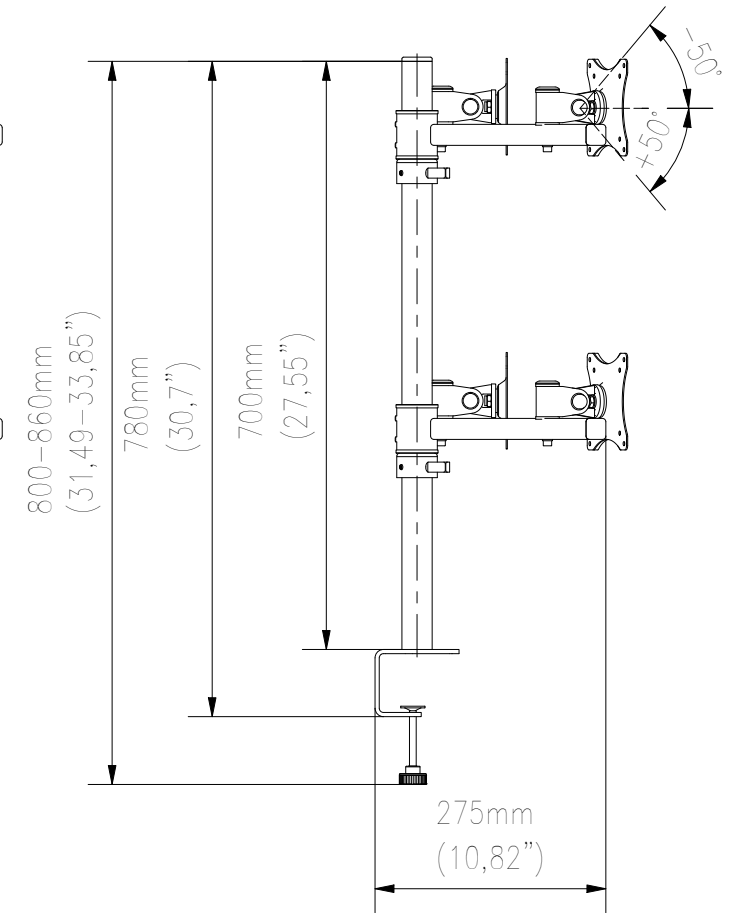

SIDE VIEW

WŁASNOŚĆ EDBAK Sp. z o.o. RYSUNEK NIE MOŻE BYĆ KOPIOWANY I UDOSTĘPNIANY OSOBOM TRZECIM BEZ UPRZEDNIEGO ZEZWOLENIA. WSZELKIE PRAWA ZASTRZEŻONE. PROPERTY OF EDBAK Sp. z o.o. (COPYRIGHT). THIS DRAWING MUST NOT BE REPRODUCED OR DISCLOSED TO THIRD PARTIES WITHOUT THE PRIOR CONSENT OF EDBAK Sp. z o.o. ALL RIGHT RESERVED.

Sheet: A3

Scale: 1 : 9

edbak
PL 23-107 Strzyżewice
Piotrowice 186 / Poland

Index No:

SV17

Project No:

150