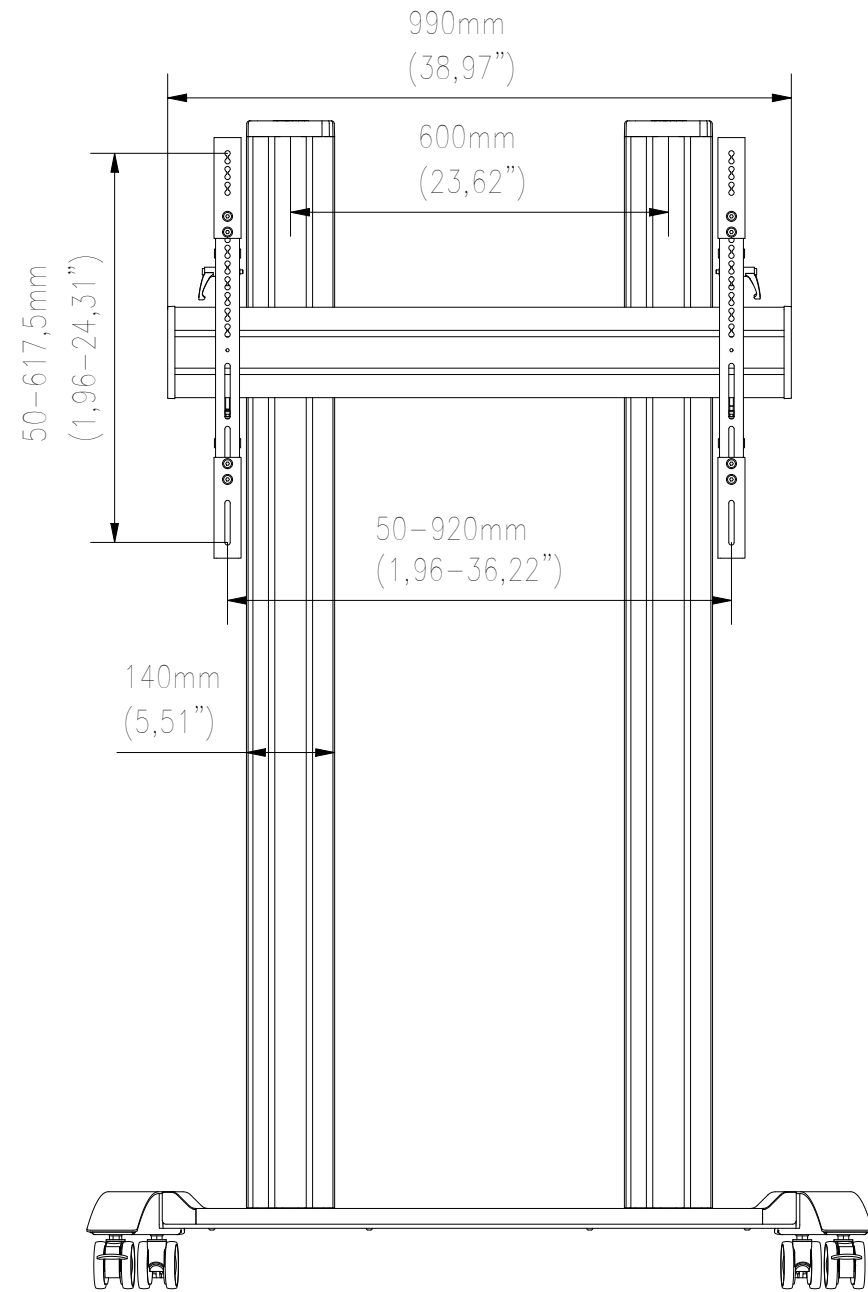

FRONT VIEW

SIDE VIEW

TOP VIEW

WŁASNOŚĆ EDBAK Sp. z o.o. RYSUNEK NIE MOŻE BYĆ KOPIOWANY I UDOSTĘPNIANY OSOBOM TRZECIM BEZ UPRZEDNIEGO ZEZWOLENIA. WSZELKIE PRAWA ZASTRZEŻONE. PROPERTY OF EDBAK Sp. z o.o. (COPYRIGHT). THIS DRAWING MUST NOT BE REPRODUCED OR DISCLOSED TO THIRD PARTIES WITHOUT THE PRIOR CONSENT OF EDBAK Sp. z o.o. ALL RIGHT RESERVED.

Sheet: A3

Scale: 1 : 12

edbak
PL 23-107 Strzyżewice
Piotrowice 186 / Poland

Index No:

TRV200

Project No:

825