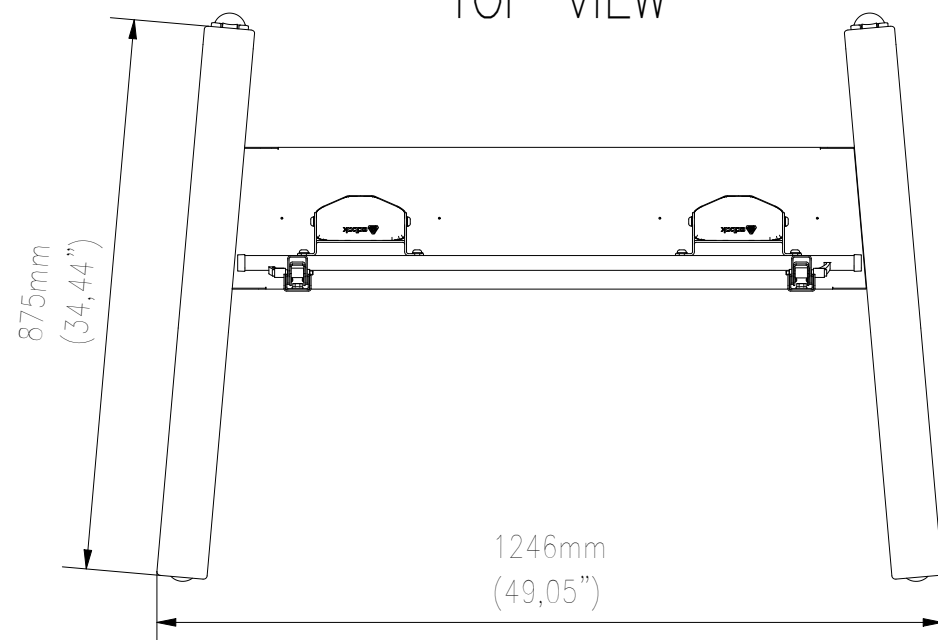

TOP VIEW

WŁASNOŚĆ EDBAK Sp. z o.o. RYSUNEK NIE MOŻE BYĆ KOPIOWANY I UDOSTĘPNIANY OSOBOM TRZECIM BEZ UPRZEDNIEGO ZEZWOLENIA. WSZELKIE PRAWA ZASTRZEŻONE. PROPERTY OF EDBAK Sp. z o.o. (COPYRIGHT). THIS DRAWING MUST NOT BE REPRODUCED OR DISCLOSED TO THIRD PARTIES WITHOUT THE PRIOR CONSENT OF EDBAK Sp. z o.o. ALL RIGHT RESERVED.

Sheet: A3

Scale: 1 : 12

edbak
PL 23-107 Strzyżewice
Piotrowice 186 / Poland

Index No:

TRV200

Project No:

825