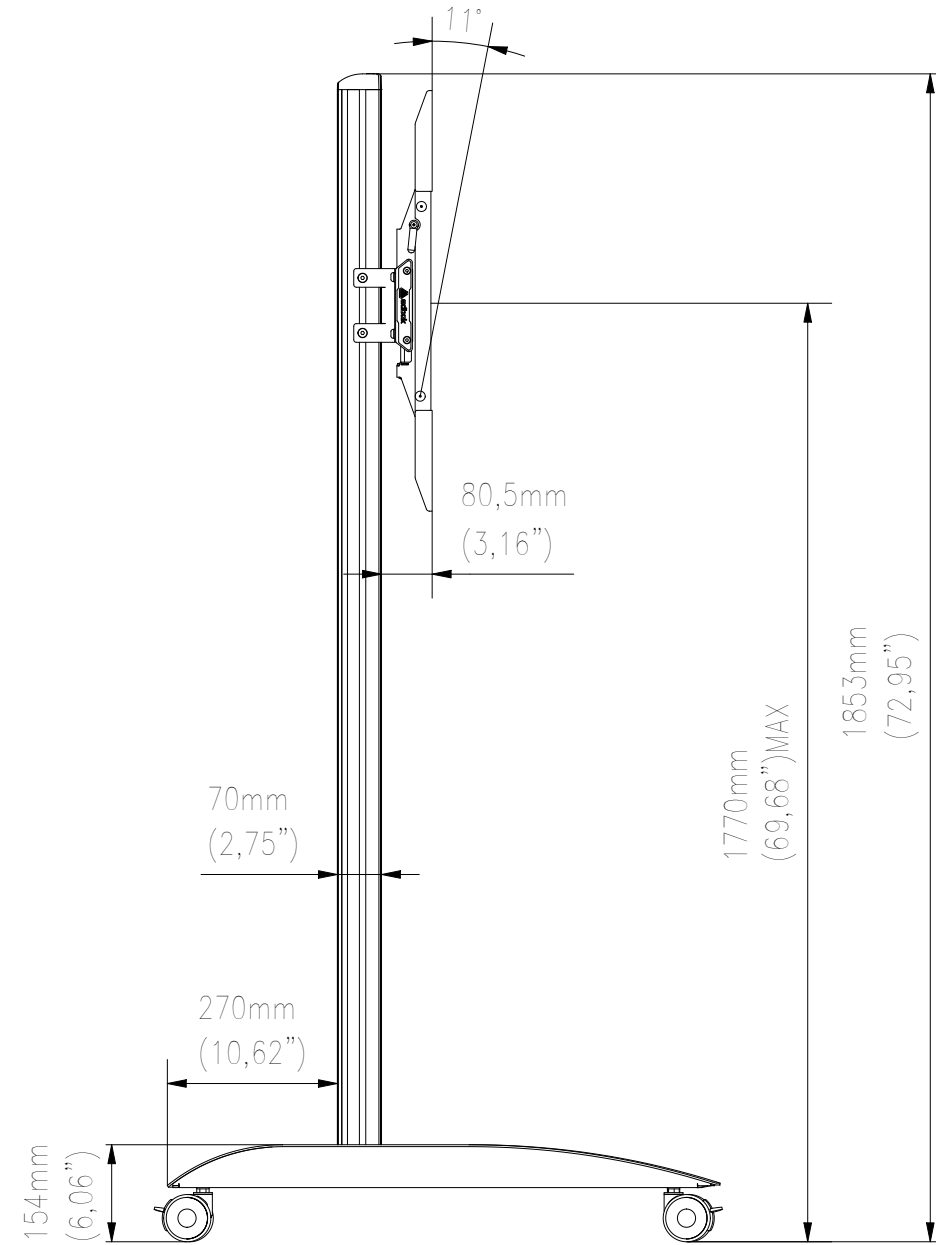

FRONT VIEW

SIDE VIEW

TOP VIEW

WŁASNOŚĆ EDBAK Sp. z o.o. RYSUNEK NIE MOŻE BYĆ KOPIOWANY I UDOSTĘPNIANY OSOBOM TRZECIM BEZ UPRZEDNIEGO ZEZWOLENIA. WSZELKIE PRAWA ZASTRZEŻONE. PROPERTY OF EDBAK Sp. z o.o. (COPYRIGHT). THIS DRAWING MUST NOT BE REPRODUCED OR DISCLOSED TO THIRD PARTIES WITHOUT THE PRIOR CONSENT OF EDBAK Sp. z o.o. ALL RIGHT RESERVED.

Sheet: A3

Scale: 1 : 12

edbak
PL 23-107 Strzyżewice
Piotrowice 186 / Poland

Index No:

TRV200

Project No:

825