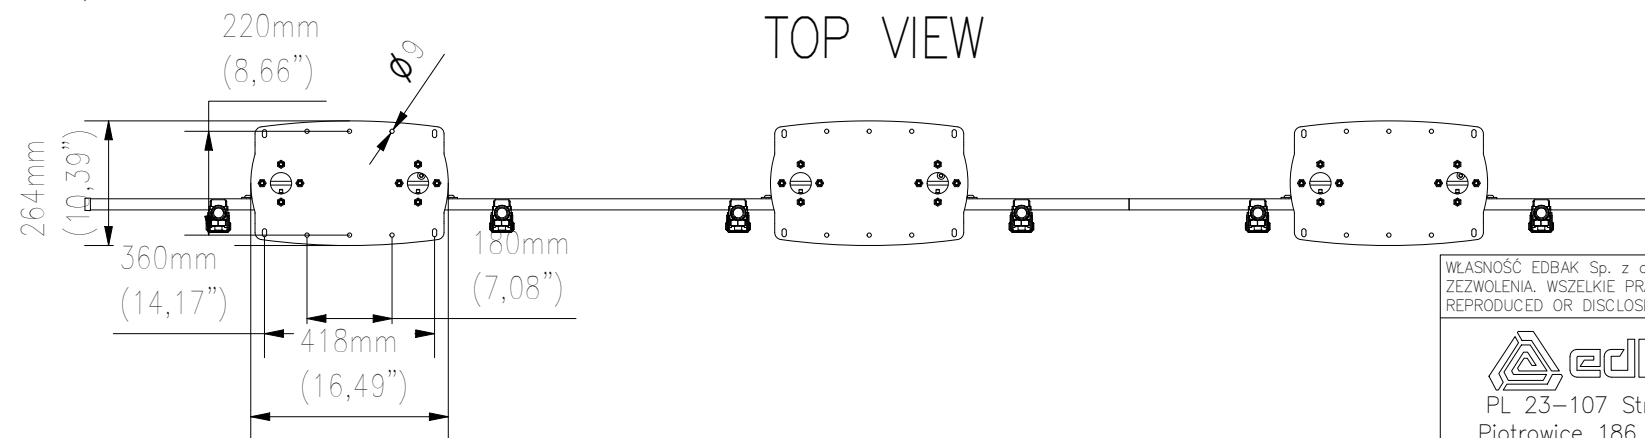

TOP VIEW

WŁASNOŚĆ EDBAK Sp. z o.o. RYSUNEK NIE MOŻE BYĆ KOPIOWANY I UDOSTĘPNIANY OSOBOM TRZECIM BEZ UPRZEDNIEGO ZEZWOLENIA. WSZELKIE PRAWA ZASTRZEŻONE. PROPERTY OF EDBAK Sp. z o.o. (COPYRIGHT). THIS DRAWING MUST NOT BE REPRODUCED OR DISCLOSED TO THIRD PARTIES WITHOUT THE PRIOR CONSENT OF EDBAK Sp. z o.o. ALL RIGHT RESERVED.

edbak
PL 23-107 Strzyżewice
Piotrowice 186 / Poland

Index No:

WFCA3357-L

Sheet: A3

Scale: 1 : 16

Project No:

840