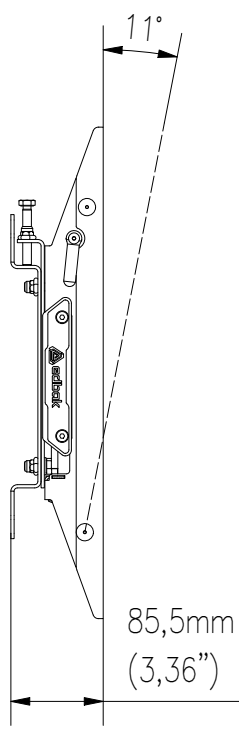

FRONT VIEW

SIDE VIEW

TOP VIEW

WŁASNOŚĆ EDBAK Sp. z o.o. RYSUNEK NIE MOŻE BYĆ KOPIOWANY I UDOSTĘPNIANY OSOBOM TRZECIM BEZ UPRZEDNIEGO ZEZWOLENIA. WSZELKIE PRAWA ZASTRZEŻONE. PROPERTY OF EDBAK Sp. z o.o. (COPYRIGHT). THIS DRAWING MUST NOT BE REPRODUCED OR DISCLOSED TO THIRD PARTIES WITHOUT THE PRIOR CONSENT OF EDBAK Sp. z o.o. ALL RIGHT RESERVED.

Sheet: A3

Scale: 1 : 7

edbak
PL 23-107 Strzyżewice
Piotrowice 186 / Poland

Index No:

WUSC-VWM2157

Project No:

893