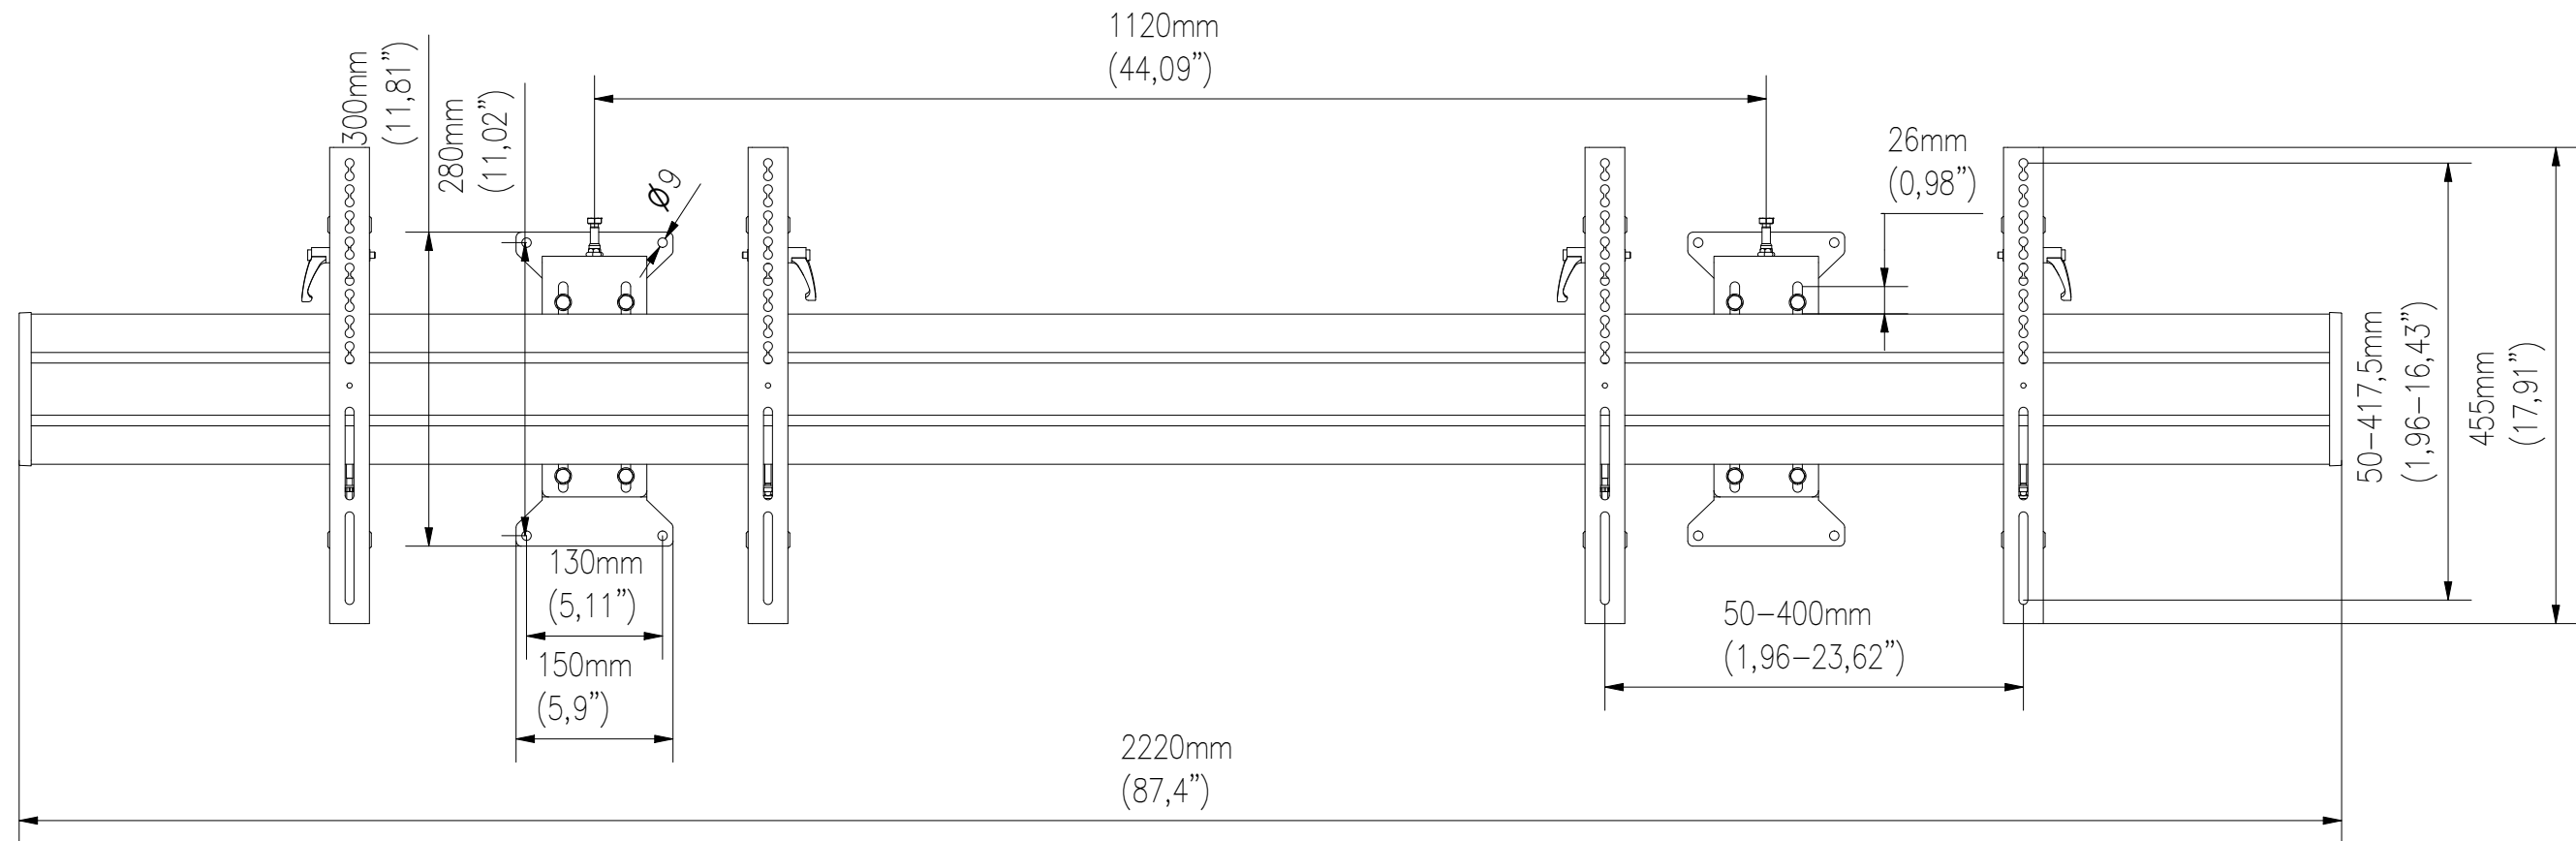

FRONT VIEW

SIDE VIEW

TOP VIEW

WŁASNOŚĆ EDBAK Sp. z o.o. RYSUNEK NIE MOŻE BYĆ KOPIOWANY I UDOSTĘPNIANY OSOBOM TRZECIM BEZ UPRZEDNIEGO ZEZWOLENIA. WSZELKIE PRAWA ZASTRZEŻONE. PROPERTY OF EDBAK Sp. z o.o. (COPYRIGHT). THIS DRAWING MUST NOT BE REPRODUCED OR DISCLOSED TO THIRD PARTIES WITHOUT THE PRIOR CONSENT OF EDBAK Sp. z o.o. ALL RIGHT RESERVED.

Sheet: A3

Scale: 1 : 7

edbak
PL 23-107 Strzyżewice
Piotrowice 186 / Poland

Index No:

WUSC-VWM2157

Project No:

893