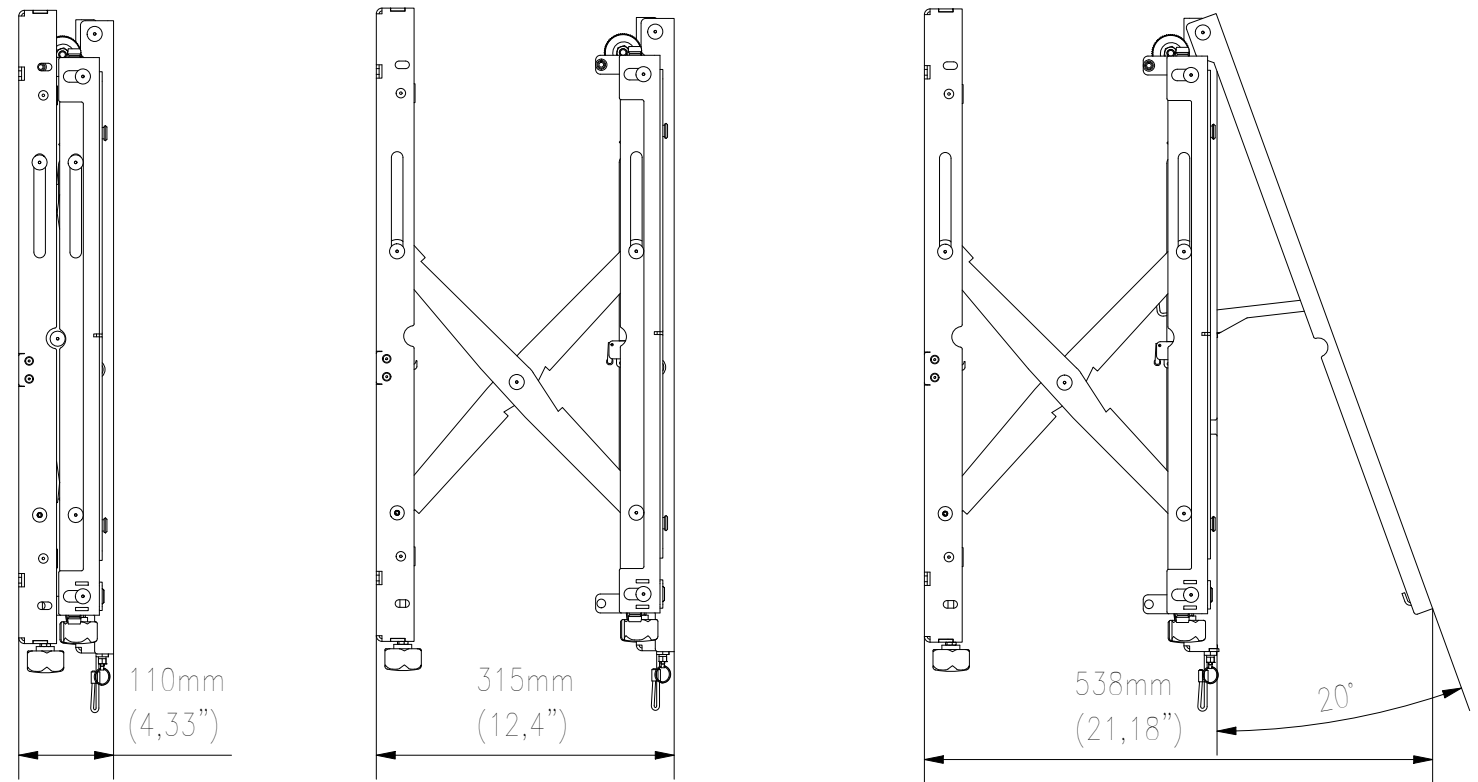

SIDE VIEW

REAR VIEW