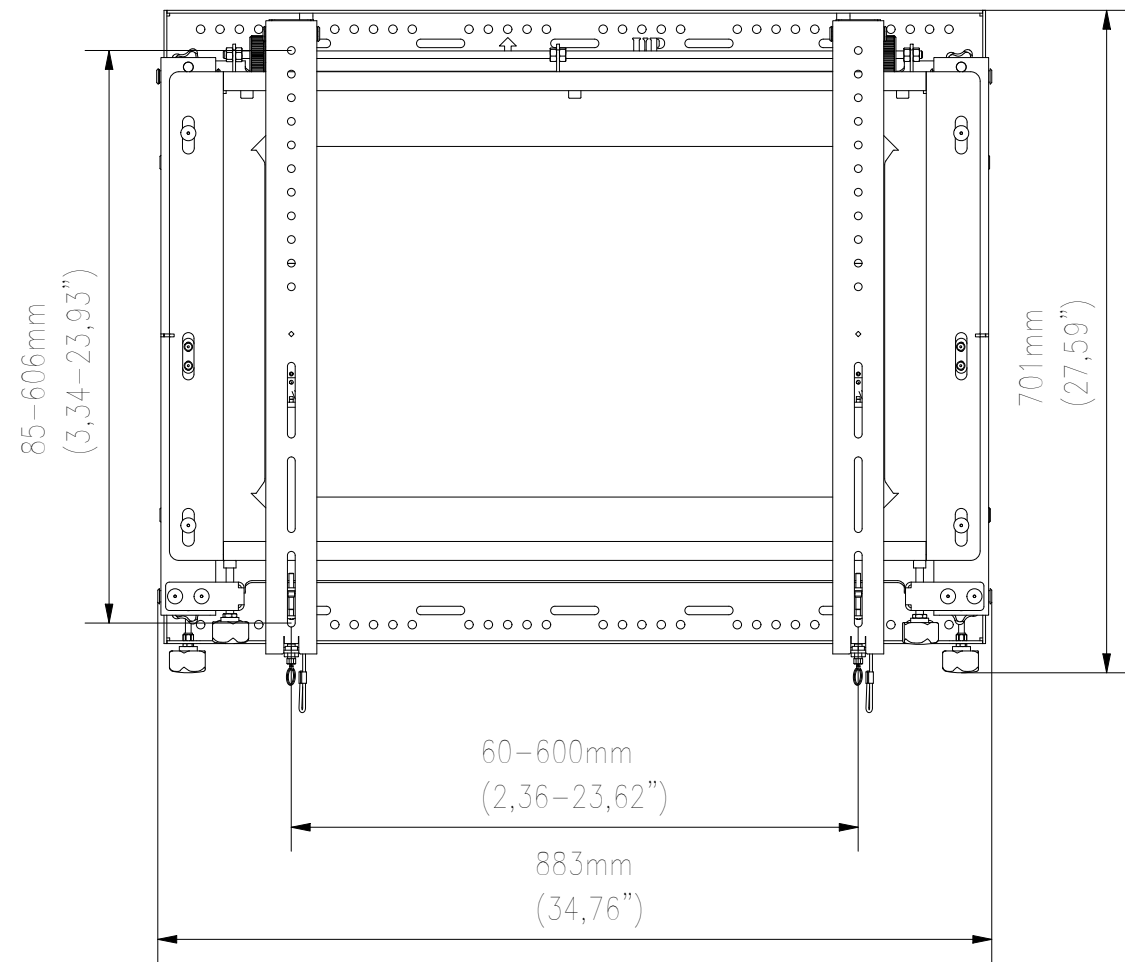

FRONT VIEW

TOP VIEW

WŁASNOŚĆ EDBAK Sp. z o.o. RYSUNEK NIE MOŻE BYĆ KOPIOWANY I UDOSTĘPNIANY OSOBOM TRZECIM BEZ UPRZEDNIEGO ZEZWOLENIA. WSZELKIE PRAWA ZASTRZEŻONE. PROPERTY OF EDBAK Sp. z o.o. (COPYRIGHT). THIS DRAWING MUST NOT BE REPRODUCED OR DISCLOSED TO THIRD PARTIES WITHOUT THE PRIOR CONSENT OF EDBAK Sp. z o.o. ALL RIGHT RESERVED.

Sheet: A3

Scale: 1 : 8

edbak
PL 23-107 Strzyżewice
Piotrowice 186 / Poland

Index No:

VWPOP95-P

Project No:

706