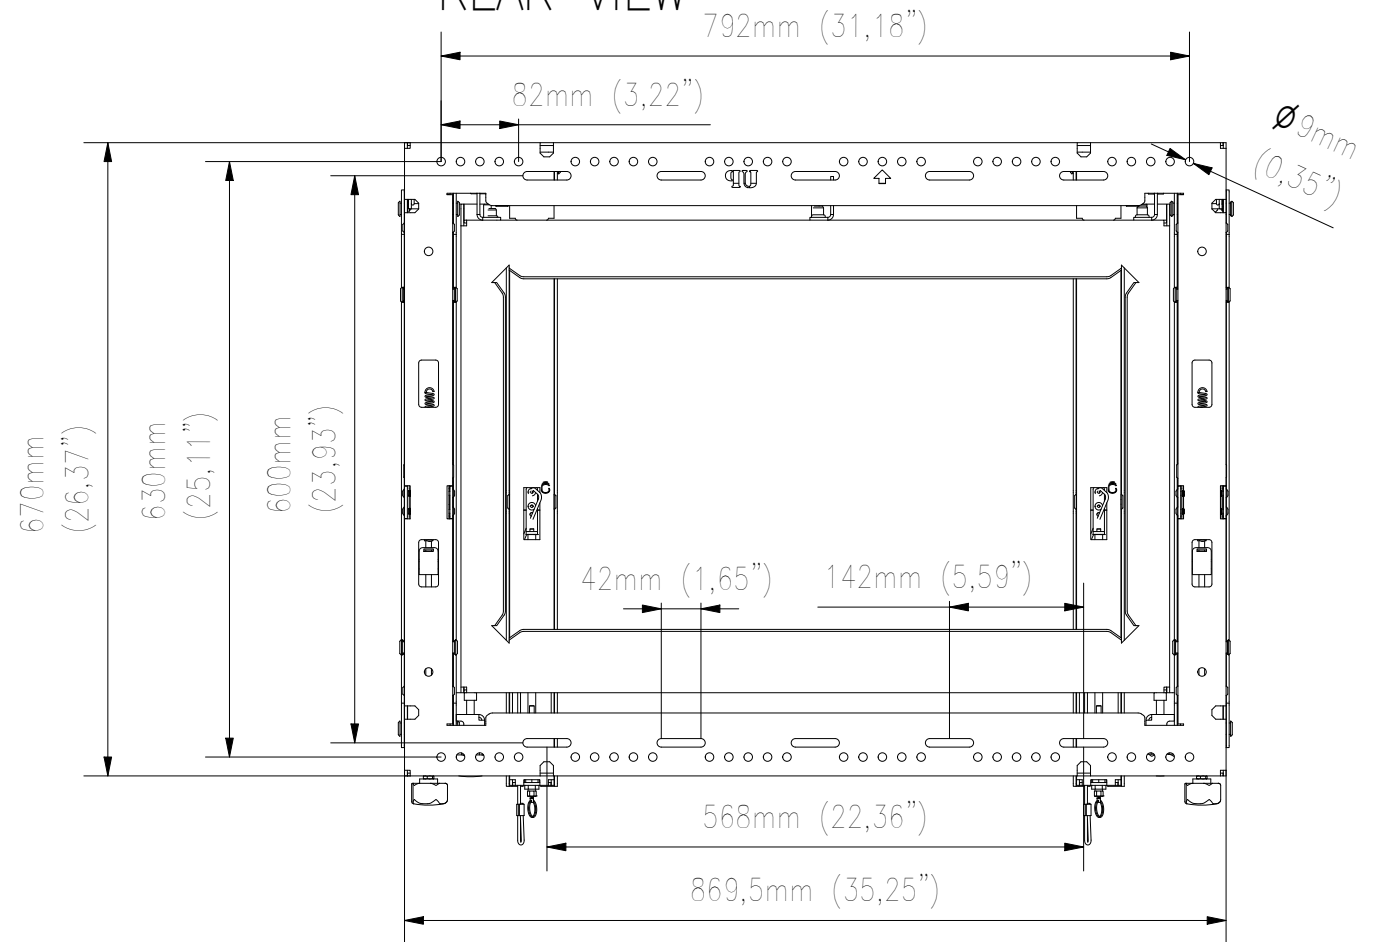

TOP VIEW

WŁASNOŚĆ EDBAK Sp. z o.o. RYSUNEK NIE MOŻE BYĆ KOPIOWANY I UDOSTĘPNIANY OSOBOM TRZECIM BEZ UPRZEDNIEGO ZEZWOLENIA. WSZELKIE PRAWA ZASTRZEŻONE. PROPERTY OF EDBAK Sp. z o.o. (COPYRIGHT). THIS DRAWING MUST NOT BE REPRODUCED OR DISCLOSED TO THIRD PARTIES WITHOUT THE PRIOR CONSENT OF EDBAK Sp. z o.o. ALL RIGHT RESERVED.

Sheet: A3

Scale: 1 : 8

edbak
PL 23-107 Strzyżewice
Piotrowice 186 / Poland

Index No:

VWPOP95-P

Project No:

706