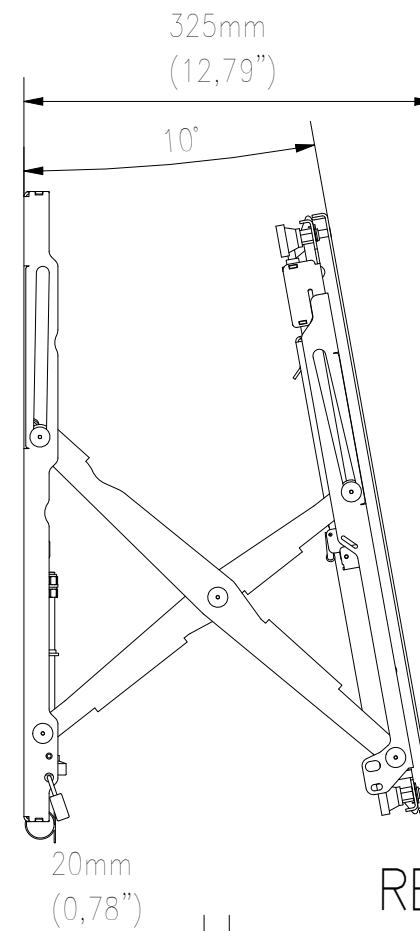

FRONT VIEW

TOP VIEW

SIDE VIEW

REAR VIEW

WŁASNOŚĆ EDBAK Sp. z o.o. RYSUNEK NIE MOŻE BYĆ KOPIOWANY I UDOSTĘPNIANY OSOBOM TRZECIM BEZ UPRZEDNIEGO ZEZWOLENIA. WSZELKIE PRAWA ZASTRZEŻONE. PROPERTY OF EDBAK Sp. z o.o. (COPYRIGHT). THIS DRAWING MUST NOT BE REPRODUCED OR DISCLOSED TO THIRD PARTIES WITHOUT THE PRIOR CONSENT OF EDBAK Sp. z o.o. ALL RIGHT RESERVED.

Sheet: A3

Scale: 1 :6

edbak
PL 23-107 Strzyżewice
Piotrowice 186 / Poland

Index No:

WPOPT65

Project No:

862