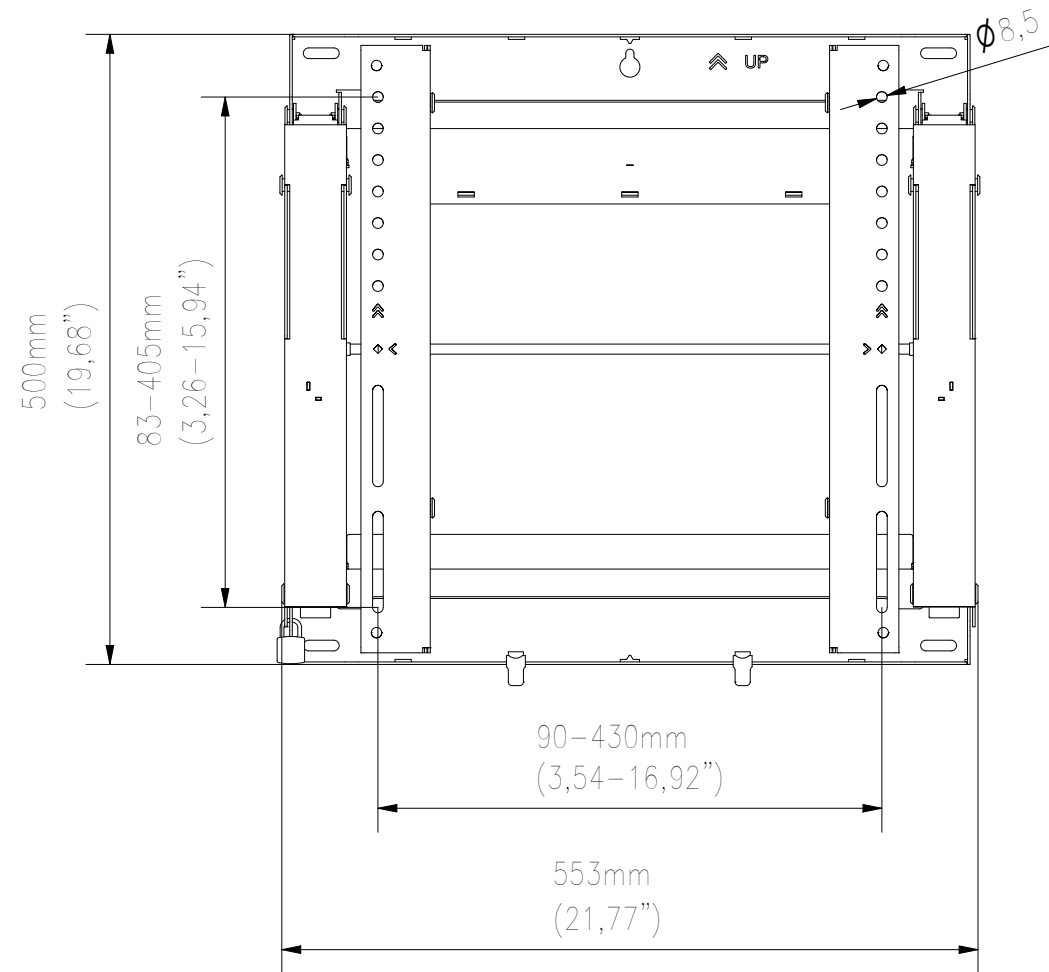

FRONT VIEW

WŁASNOŚĆ EDBAK Sp. z o.o. RYSUNEK NIE MOŻE BYĆ KOPIOWANY I UDOSTĘPNIANY OSOBOM TRZECIM BEZ UPRZEDNIEGO ZEZWOLENIA. WSZELKIE PRAWA ZASTRZEŻONE. PROPERTY OF EDBAK Sp. z o.o. (COPYRIGHT). THIS DRAWING MUST NOT BE REPRODUCED OR DISCLOSED TO THIRD PARTIES WITHOUT THE PRIOR CONSENT OF EDBAK Sp. z o.o. ALL RIGHT RESERVED.

Sheet: A3

Scale: 1 :6

edbak
PL 23-107 Strzyżewice
Piotrowice 186 / Poland

Index No:

WPOPT65

Project No:

862