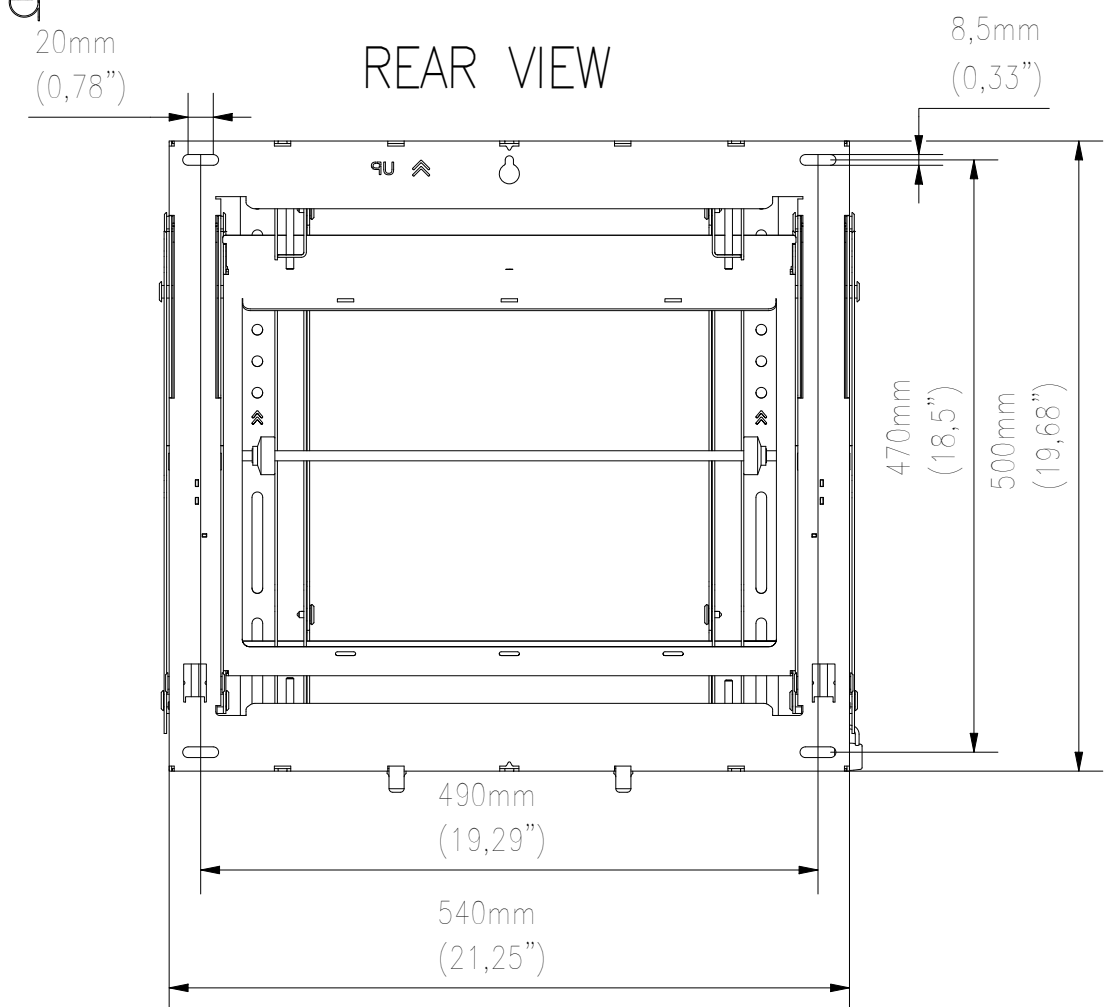

REAR VIEW

WŁASNOŚĆ EDBAK Sp. z o.o. RYSUNEK NIE MOŻE BYĆ KOPIOWANY I UDOSTĘPNIANY OSOBOM TRZECIM BEZ UPRZEDNIEGO ZEZWOLENIA. WSZELKIE PRAWA ZASTRZEŻONE. PROPERTY OF EDBAK Sp. z o.o. (COPYRIGHT). THIS DRAWING MUST NOT BE REPRODUCED OR DISCLOSED TO THIRD PARTIES WITHOUT THE PRIOR CONSENT OF EDBAK Sp. z o.o. ALL RIGHT RESERVED.

Sheet: A3

Scale: 1 :6

edbak
PL 23-107 Strzyżewice
Piotrowice 186 / Poland

Index No:

WPOPT65

Project No:

862