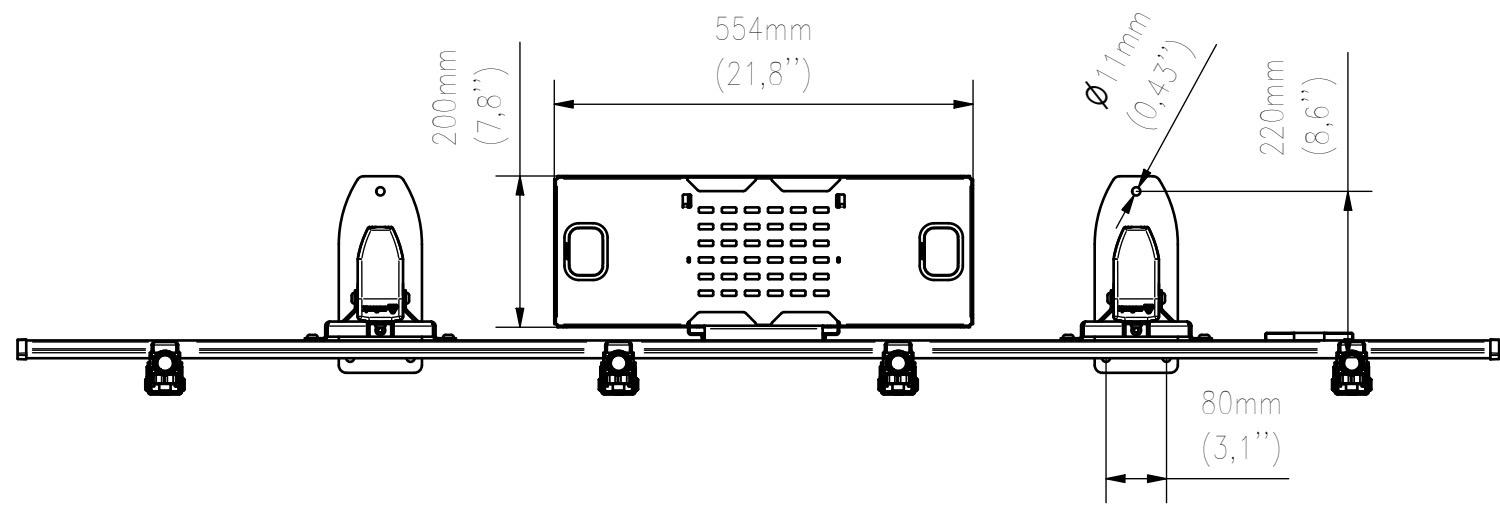

FRONT VIEW

SIDE VIEW

WŁASNOŚĆ EDBAK Sp. z o.o. RYSUNEK NIE MOŻE BYĆ KOPIOWANY I UDOSTĘPNIANY OSOBOM TRZECIM BEZ UPRZEDNIEGO ZEZWOLENIA. WSZELKIE PRAWA ZASTRZEŻONE. PROPERTY OF EDBAK Sp. z o.o. (COPYRIGHT). THIS DRAWING MUST NOT BE REPRODUCED OR DISCLOSED TO THIRD PARTIES WITHOUT THE PRIOR CONSENT OF EDBAK Sp. z o.o. ALL RIGHT RESERVED.

Sheet: A3 Scale: 1 : 10

edbak
PL 23-107 Strzyżewice
Piotrowice 186 / Poland

Index No: **VWSA2247-L**

Project No: **838**