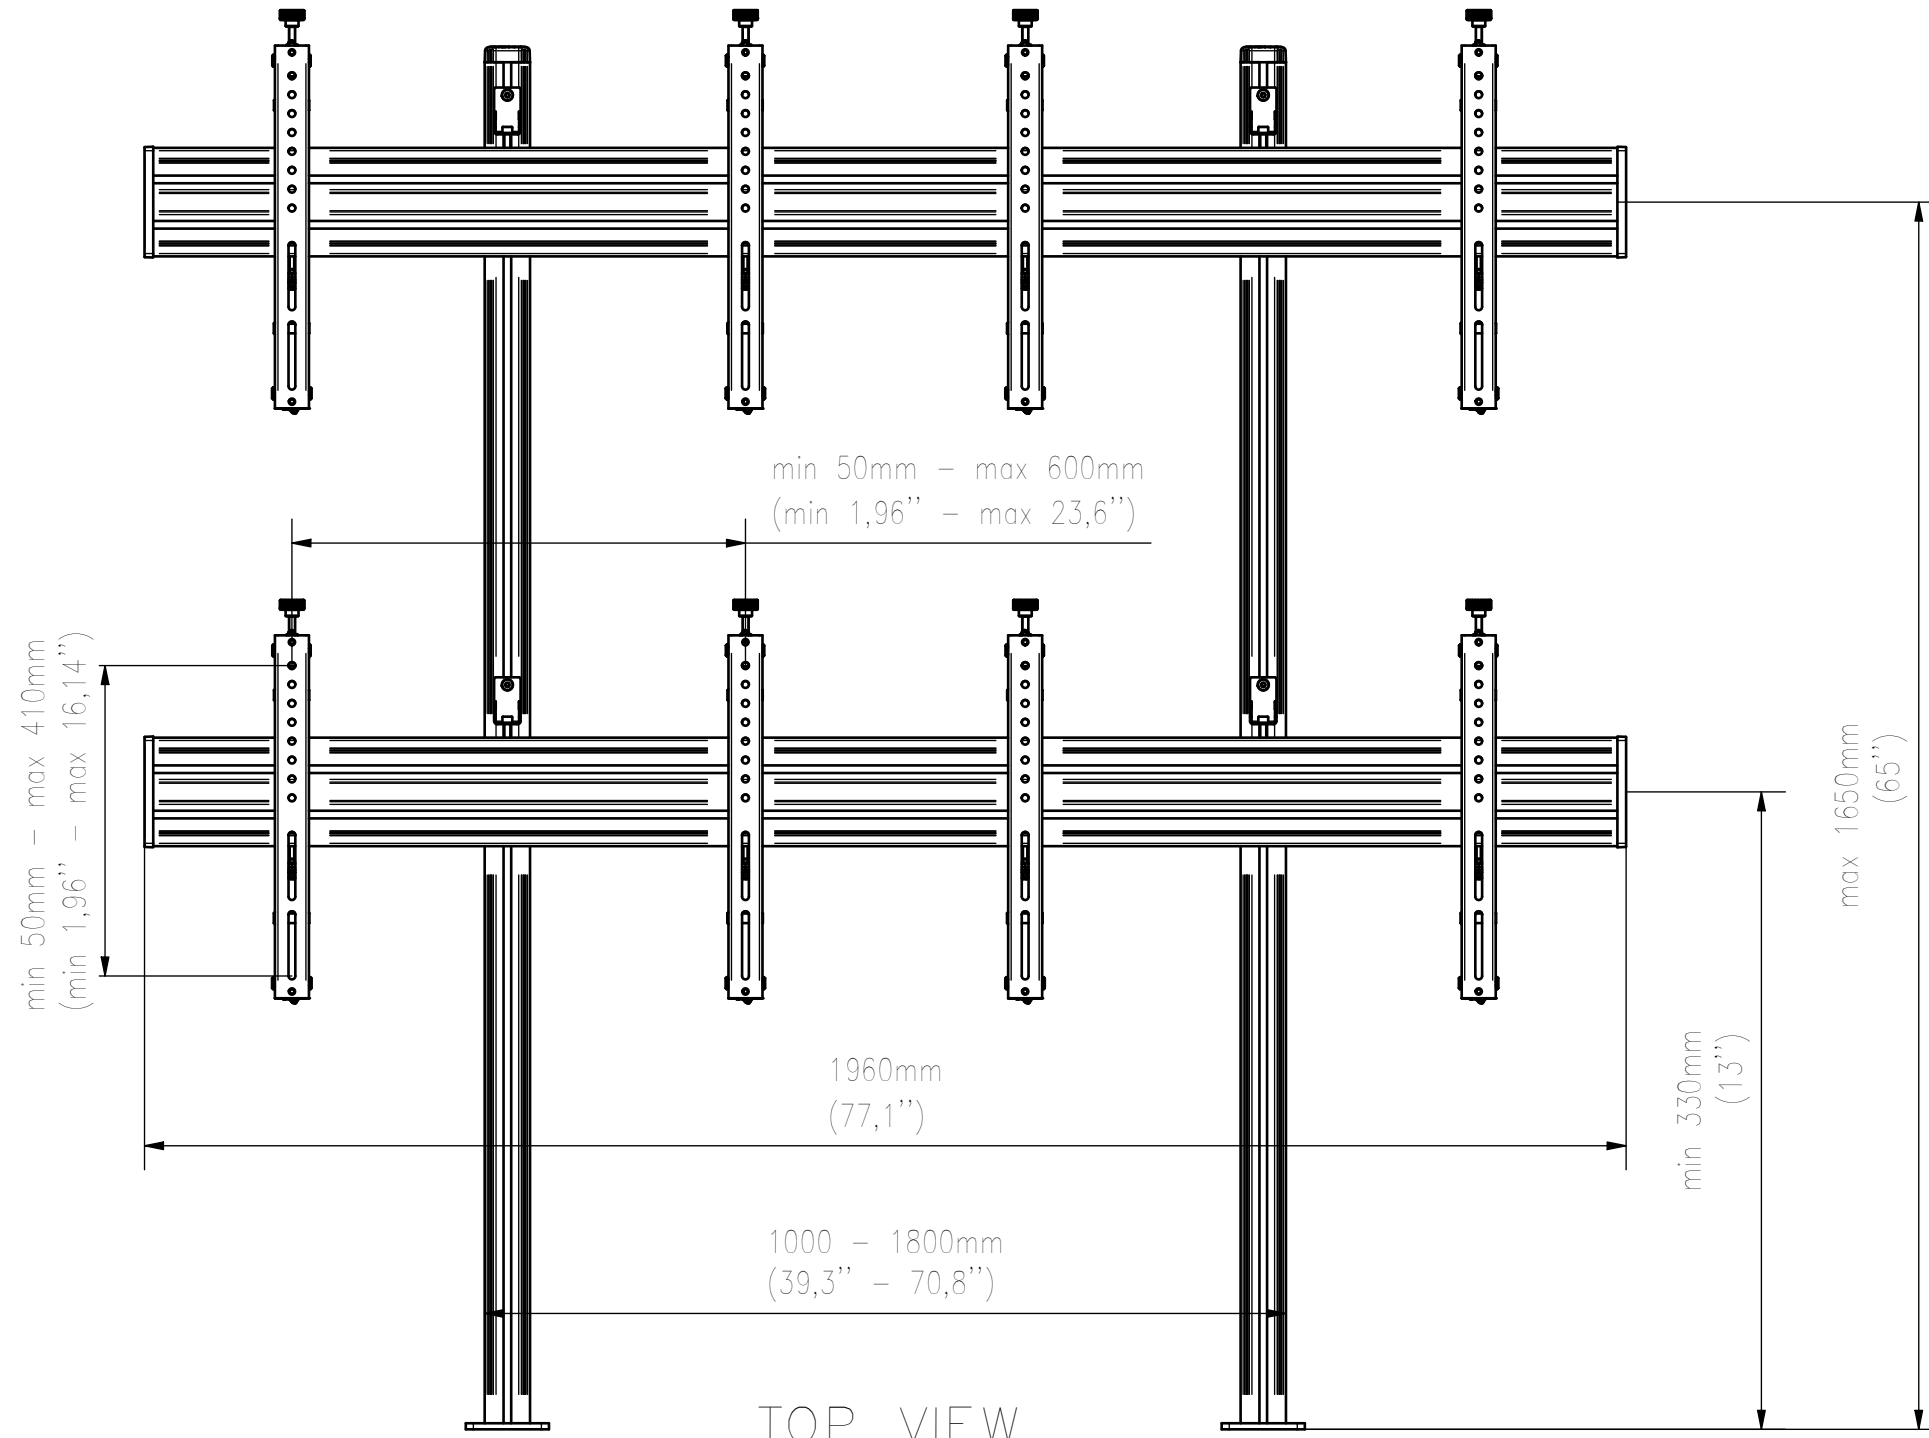

FRONT VIEW

SIDE VIEW

WŁASNOŚĆ EDBAK Sp. z o.o. RYSUNEK NIE MOŻE BYĆ KOPIOWANY I UDOSTĘPNIANY OSOBOM TRZECIM BEZ UPRZEDNIEGO ZEZWOLENIA. WSZELKIE PRAWA ZASTRZEŻONE. PROPERTY OF EDBAK Sp. z o.o. (COPYRIGHT). THIS DRAWING MUST NOT BE REPRODUCED OR DISCLOSED TO THIRD PARTIES WITHOUT THE PRIOR CONSENT OF EDBAK Sp. z o.o. ALL RIGHT RESERVED.

Sheet: A3 Scale: 1 : 10

**edbak**  
PL 23-107 Strzyżewice  
Piotrowice 186 / Poland

Index No: **VWSA2247-L**

Project No: **838**