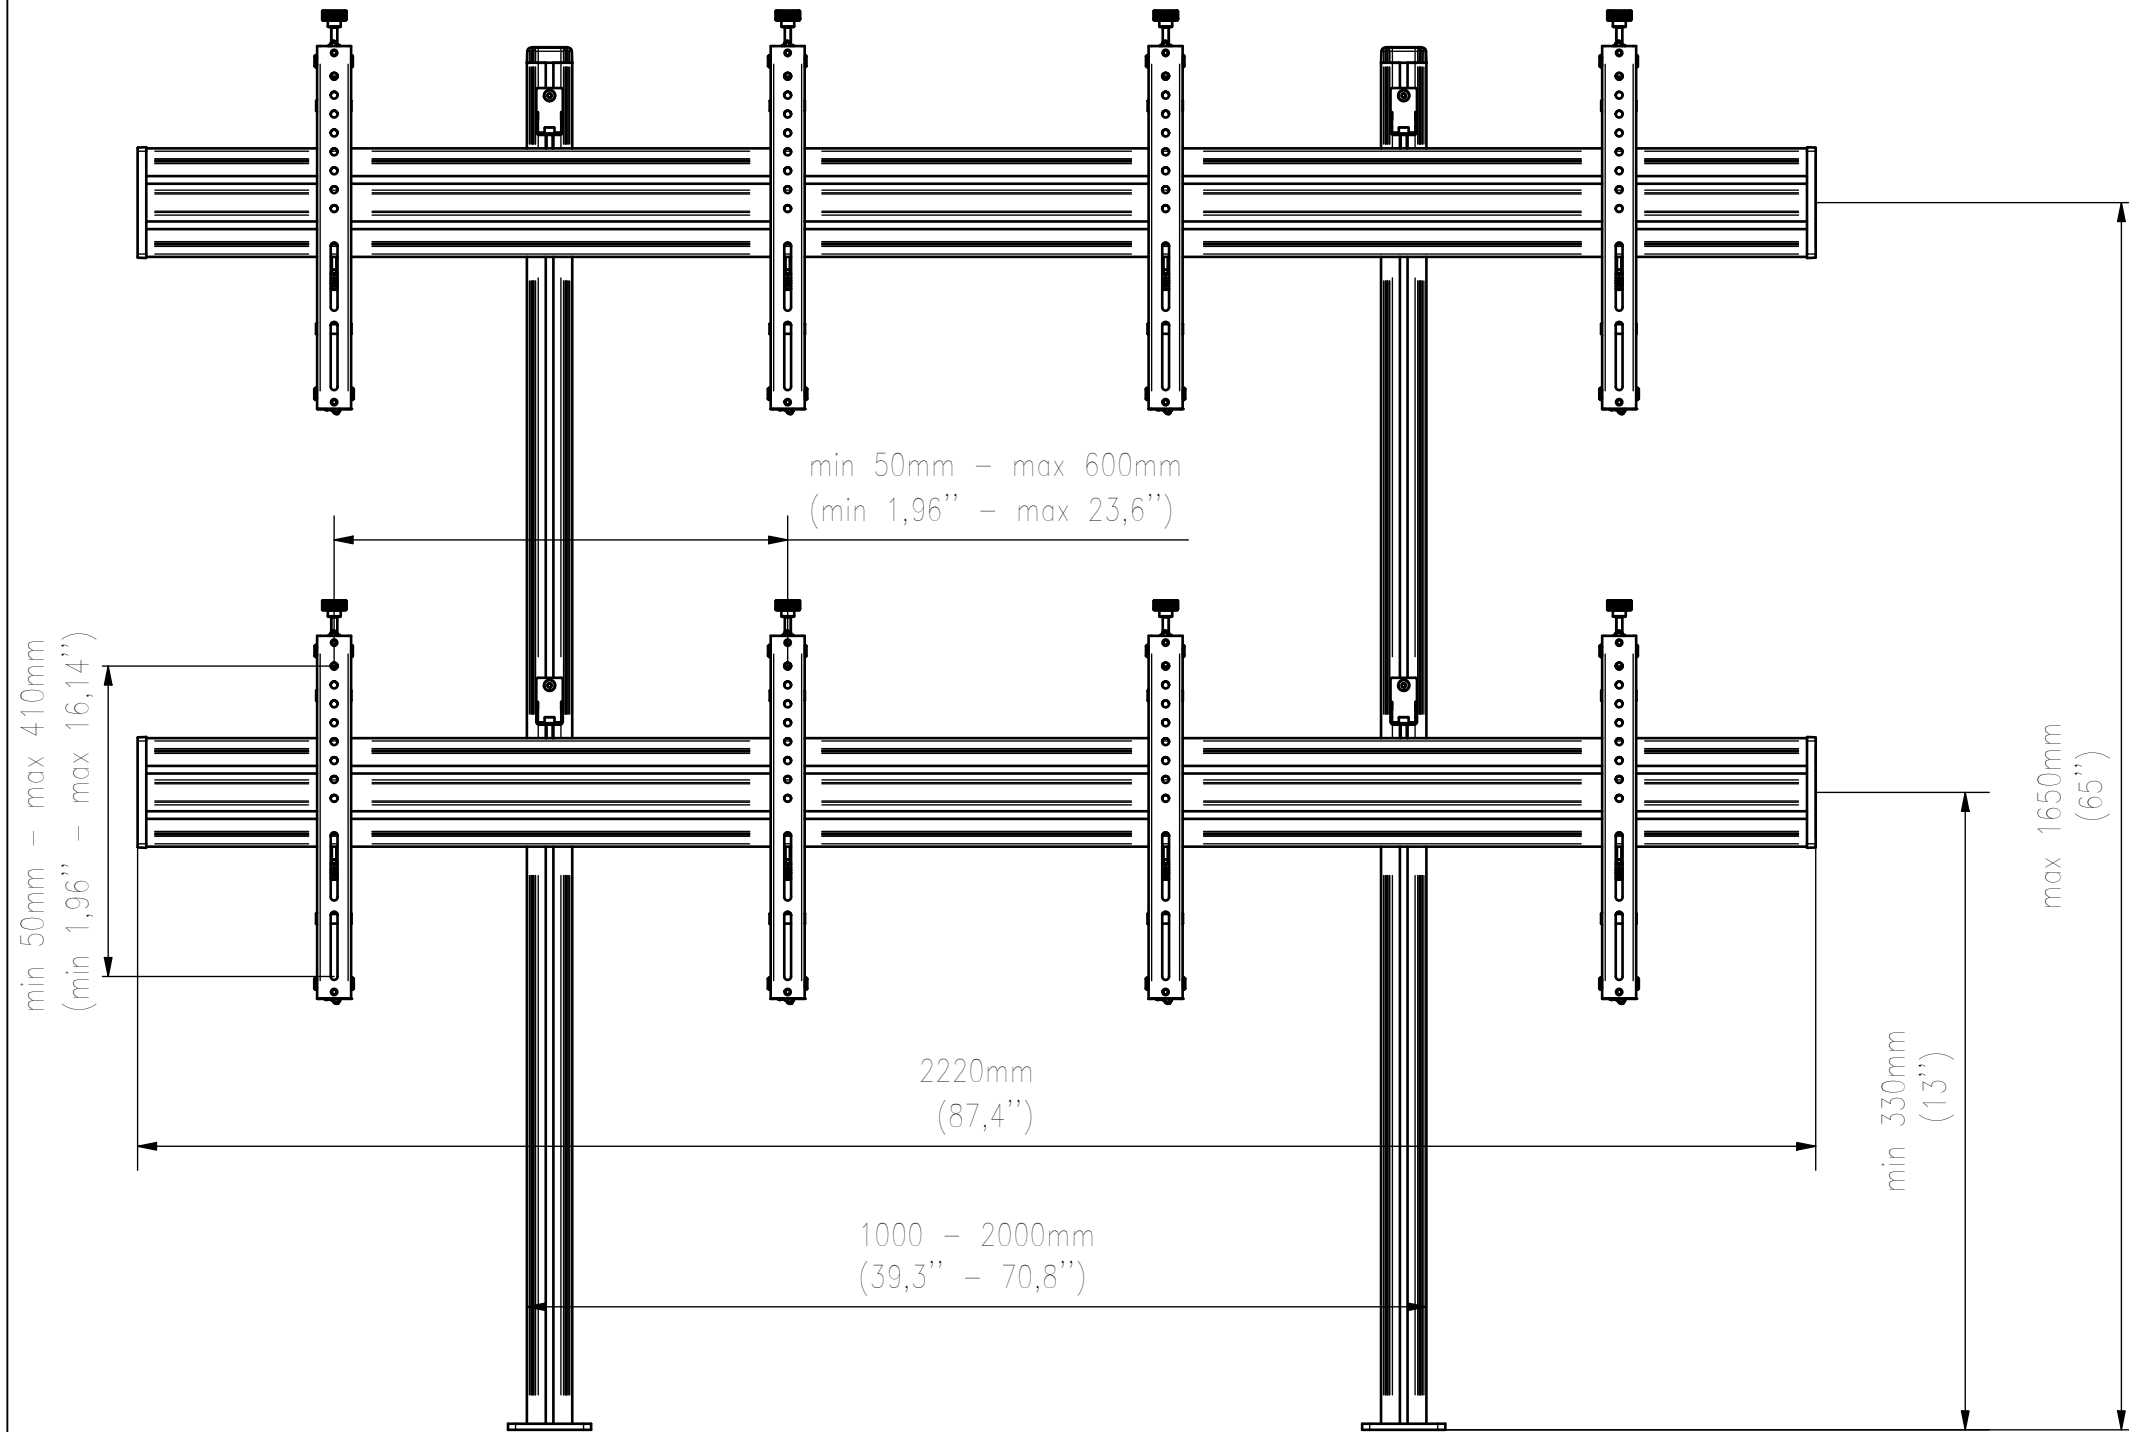

FRONT VIEW

SIDE VIEW

TOP VIEW

WŁASNOŚĆ EDBAK Sp. z o.o. RYSUNEK NIE MOŻE BYĆ KOPIOWANY I UDOSTĘPNIANY OSOBOM TRZECIM BEZ UPRZEDNIEGO ZEZWOLENIA. WSZELKIE PRAWA ZASTRZEŻONE. PROPERTY OF EDBAK Sp. z o.o. (COPYRIGHT). THIS DRAWING MUST NOT BE REPRODUCED OR DISCLOSED TO THIRD PARTIES WITHOUT THE PRIOR CONSENT OF EDBAK Sp. z o.o. ALL RIGHT RESERVED.

Sheet: A3

Scale: 1 : 10

edbak
PL 23-107 Strzyżewice
Piotrowice 186 / Poland

Index No:

VWSA2257-L

Project No:

838