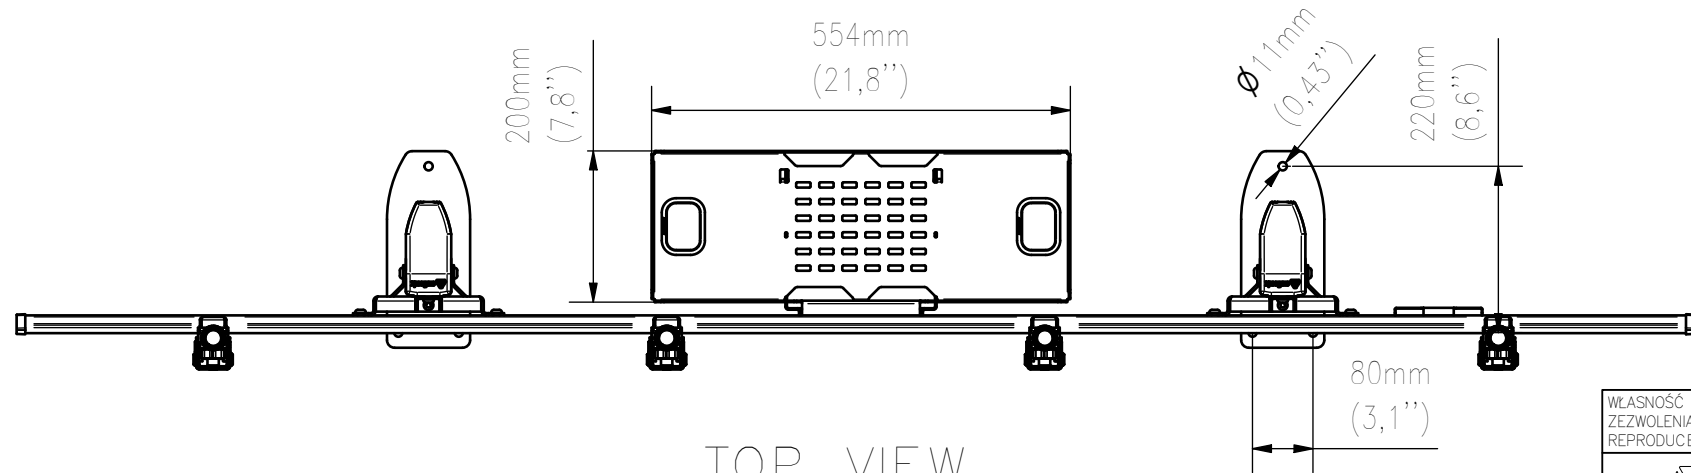

TOP VIEW

WŁASNOŚĆ EDBAK Sp. z o.o. RYSUNEK NIE MOŻE BYĆ KOPIOWANY I UDOSTĘPNIANY OSOBOM TRZECIM BEZ UPRZEDNIEGO ZEZWOLENIA. WSZELKIE PRAWA ZASTRZEŻONE. PROPERTY OF EDBAK Sp. z o.o. (COPYRIGHT). THIS DRAWING MUST NOT BE REPRODUCED OR DISCLOSED TO THIRD PARTIES WITHOUT THE PRIOR CONSENT OF EDBAK Sp. z o.o. ALL RIGHT RESERVED.

Sheet: A3

Scale: 1 : 10

edbak
PL 23-107 Strzyżewice
Piotrowice 186 / Poland

Index No:

VWSA2257-L

Project No:

838