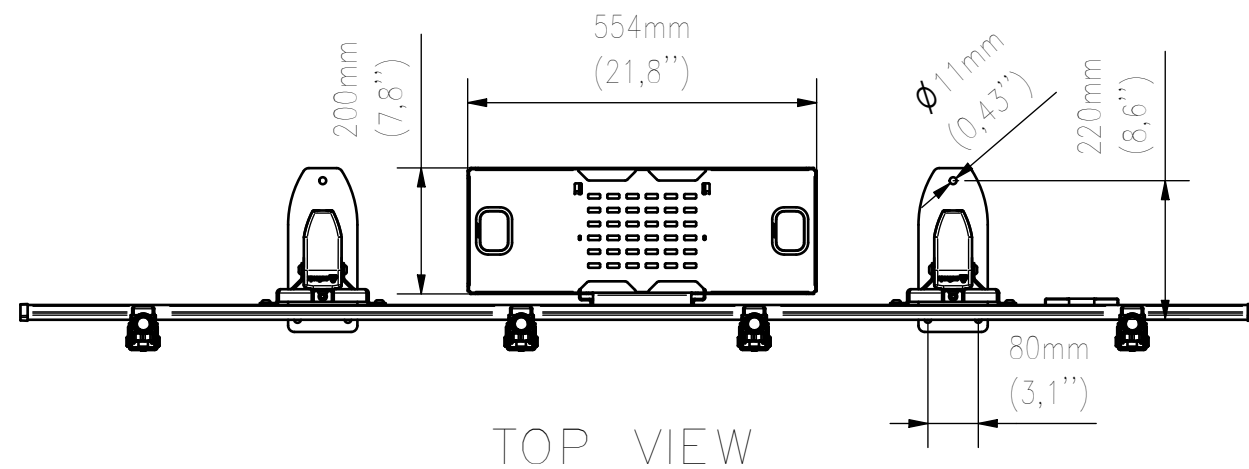

TOP VIEW

WŁASNOŚĆ EDBAK Sp. z o.o. RYSUNEK NIE MOŻE BYĆ KOPIOWANY I UDOSTĘPNIANY OSOBOM TRZECIM BEZ UPRZEDNIEGO ZEZWOLENIA. WSZELKIE PRAWA ZASTRZEŻONE. PROPERTY OF EDBAK Sp. z o.o. (COPYRIGHT). THIS DRAWING MUST NOT BE REPRODUCED OR DISCLOSED TO THIRD PARTIES WITHOUT THE PRIOR CONSENT OF EDBAK Sp. z o.o. ALL RIGHT RESERVED.

Sheet: A3

Scale: 1 : 12

edbak
PL 23-107 Strzyżewice
Piotrowice 186 / Poland

Index No:

VWSA2347-L

Project No:

838