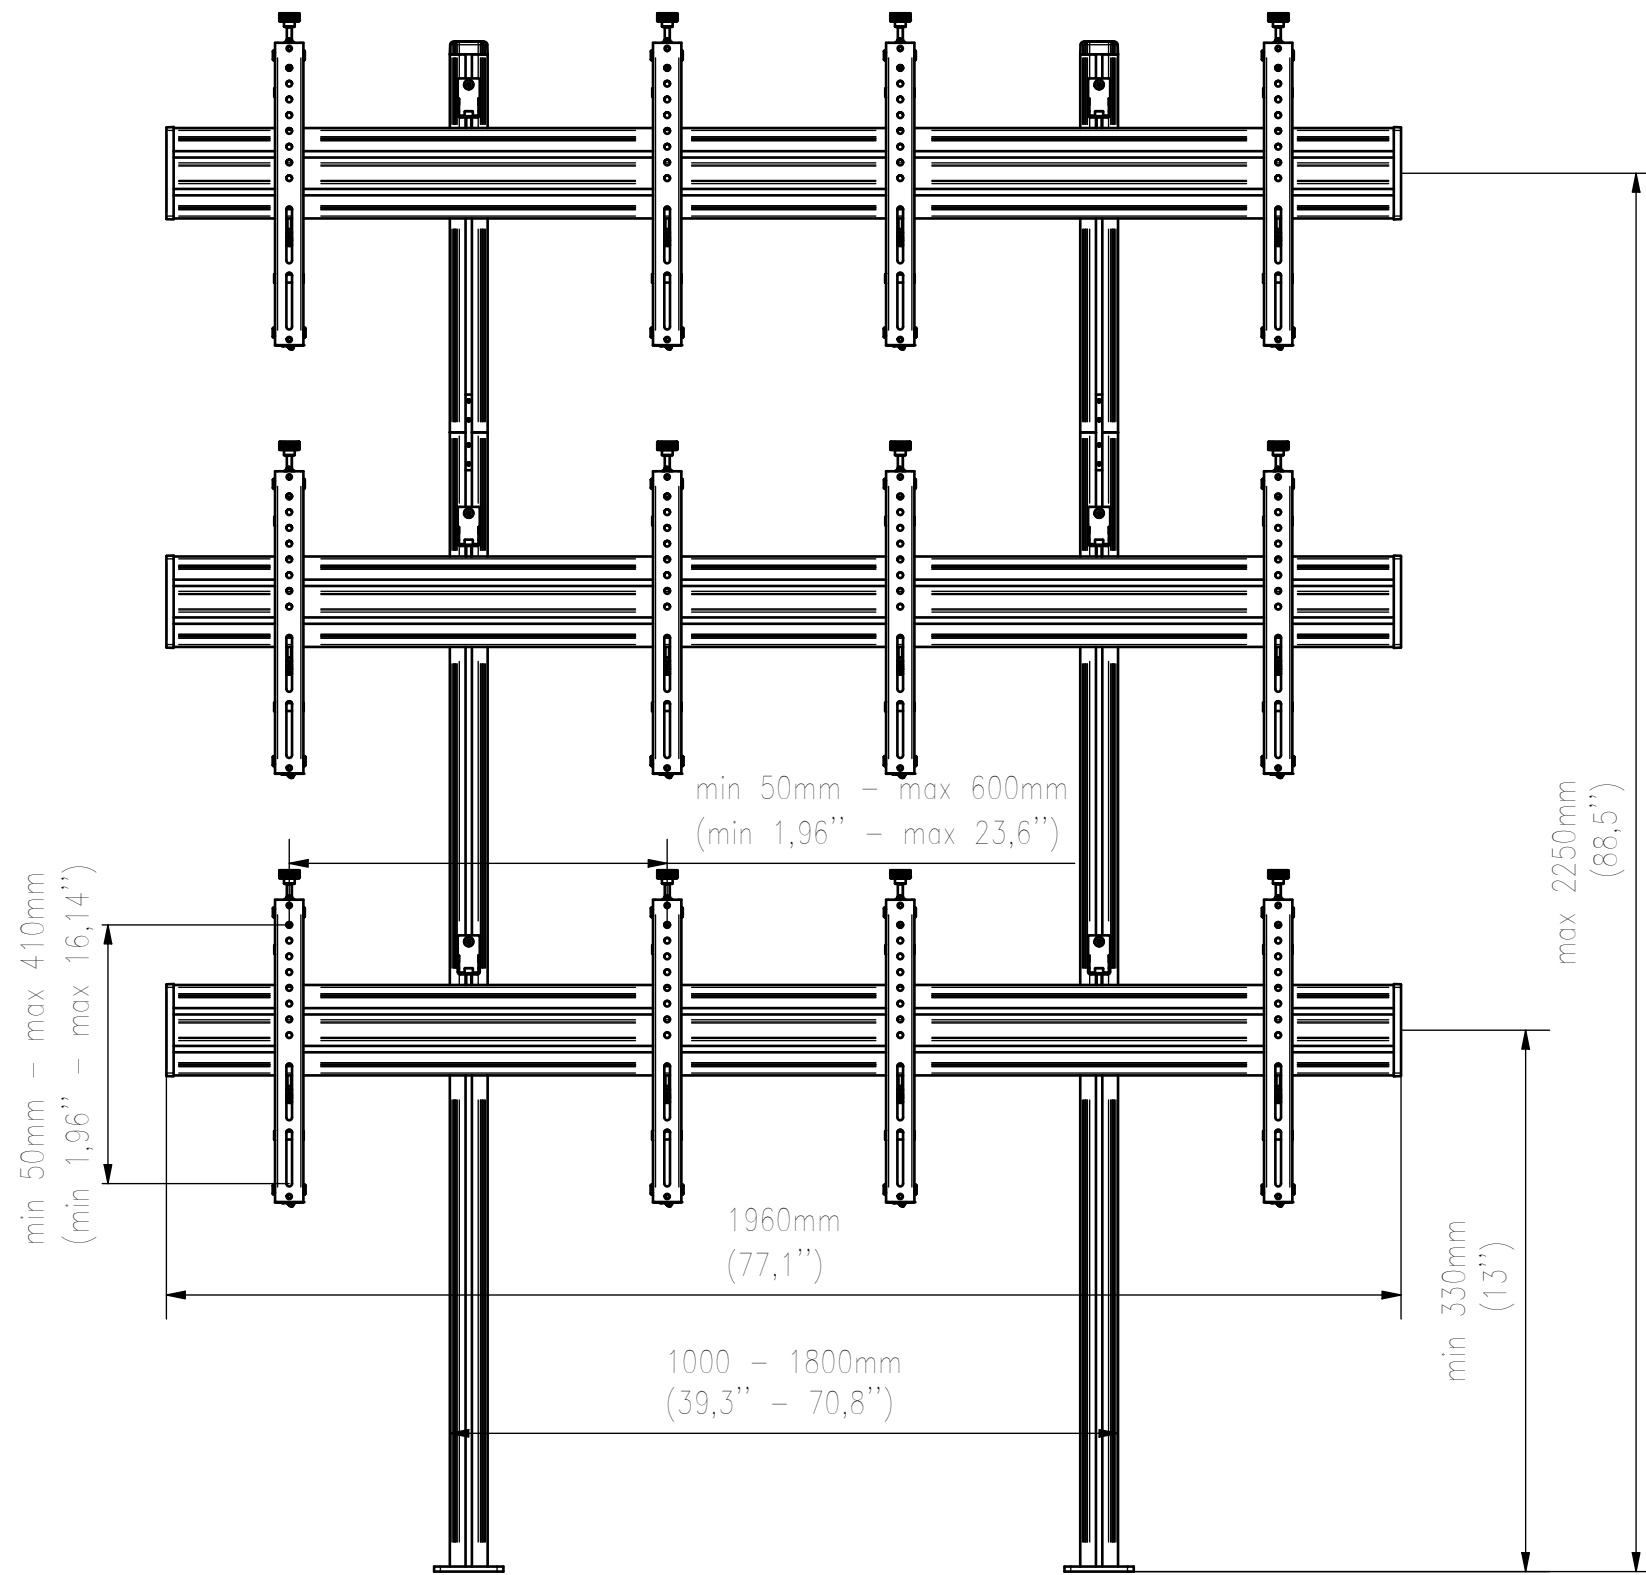

FRONT VIEW

SIDE VIEW

TOP VIEW

WŁASNOŚĆ EDBAK Sp. z o.o. RYSUNEK NIE MOŻE BYĆ KOPIOWANY I UDOSTĘPNIANY OSOBOM TRZECIM BEZ UPRZEDNIEGO ZEZWOLENIA. WSZELKIE PRAWA ZASTRZEŻONE. PROPERTY OF EDBAK Sp. z o.o. (COPYRIGHT). THIS DRAWING MUST NOT BE REPRODUCED OR DISCLOSED TO THIRD PARTIES WITHOUT THE PRIOR CONSENT OF EDBAK Sp. z o.o. ALL RIGHT RESERVED.

Sheet: A3

Scale: 1 : 12

edbak
PL 23-107 Strzyżewice
Piotrowice 186 / Poland

Index No:

VWSA2347-L

Project No:

838