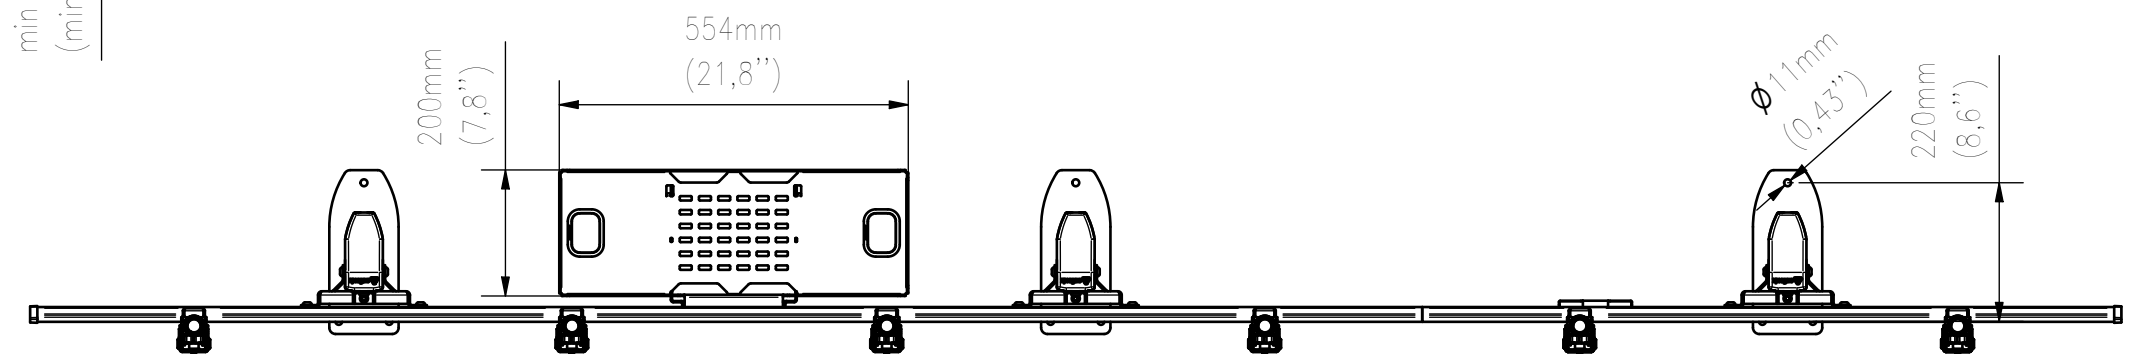

FRONT VIEW

SIDE VIEW

TOP VIEW

<small>WŁASNOŚĆ EDBAK Sp. z o.o. RYSUNEK NIE MOŻE BYĆ KOPIOWANY I UDOSTĘPNIANY OSOBOM TRZECIM BEZ UPRZĘDNIĘGO ZEZWOLENIA. WSZELKIE PRAWA ZASTRZEŻONE. PROPERTY OF EDBAK Sp. z o.o. (COPYRIGHT). THIS DRAWING MUST NOT BE REPRODUCED OR DISCLOSED TO THIRD PARTIES WITHOUT THE PRIOR CONSENT OF EDBAK Sp. z o.o. ALL RIGHT RESERVED.</small>		Sheet: A3	Scale: 1 : 12
 PL 23-107 Strzyżewice Piotrowice 186 / Poland		Index No: VWSA3257-L	Project No: 838