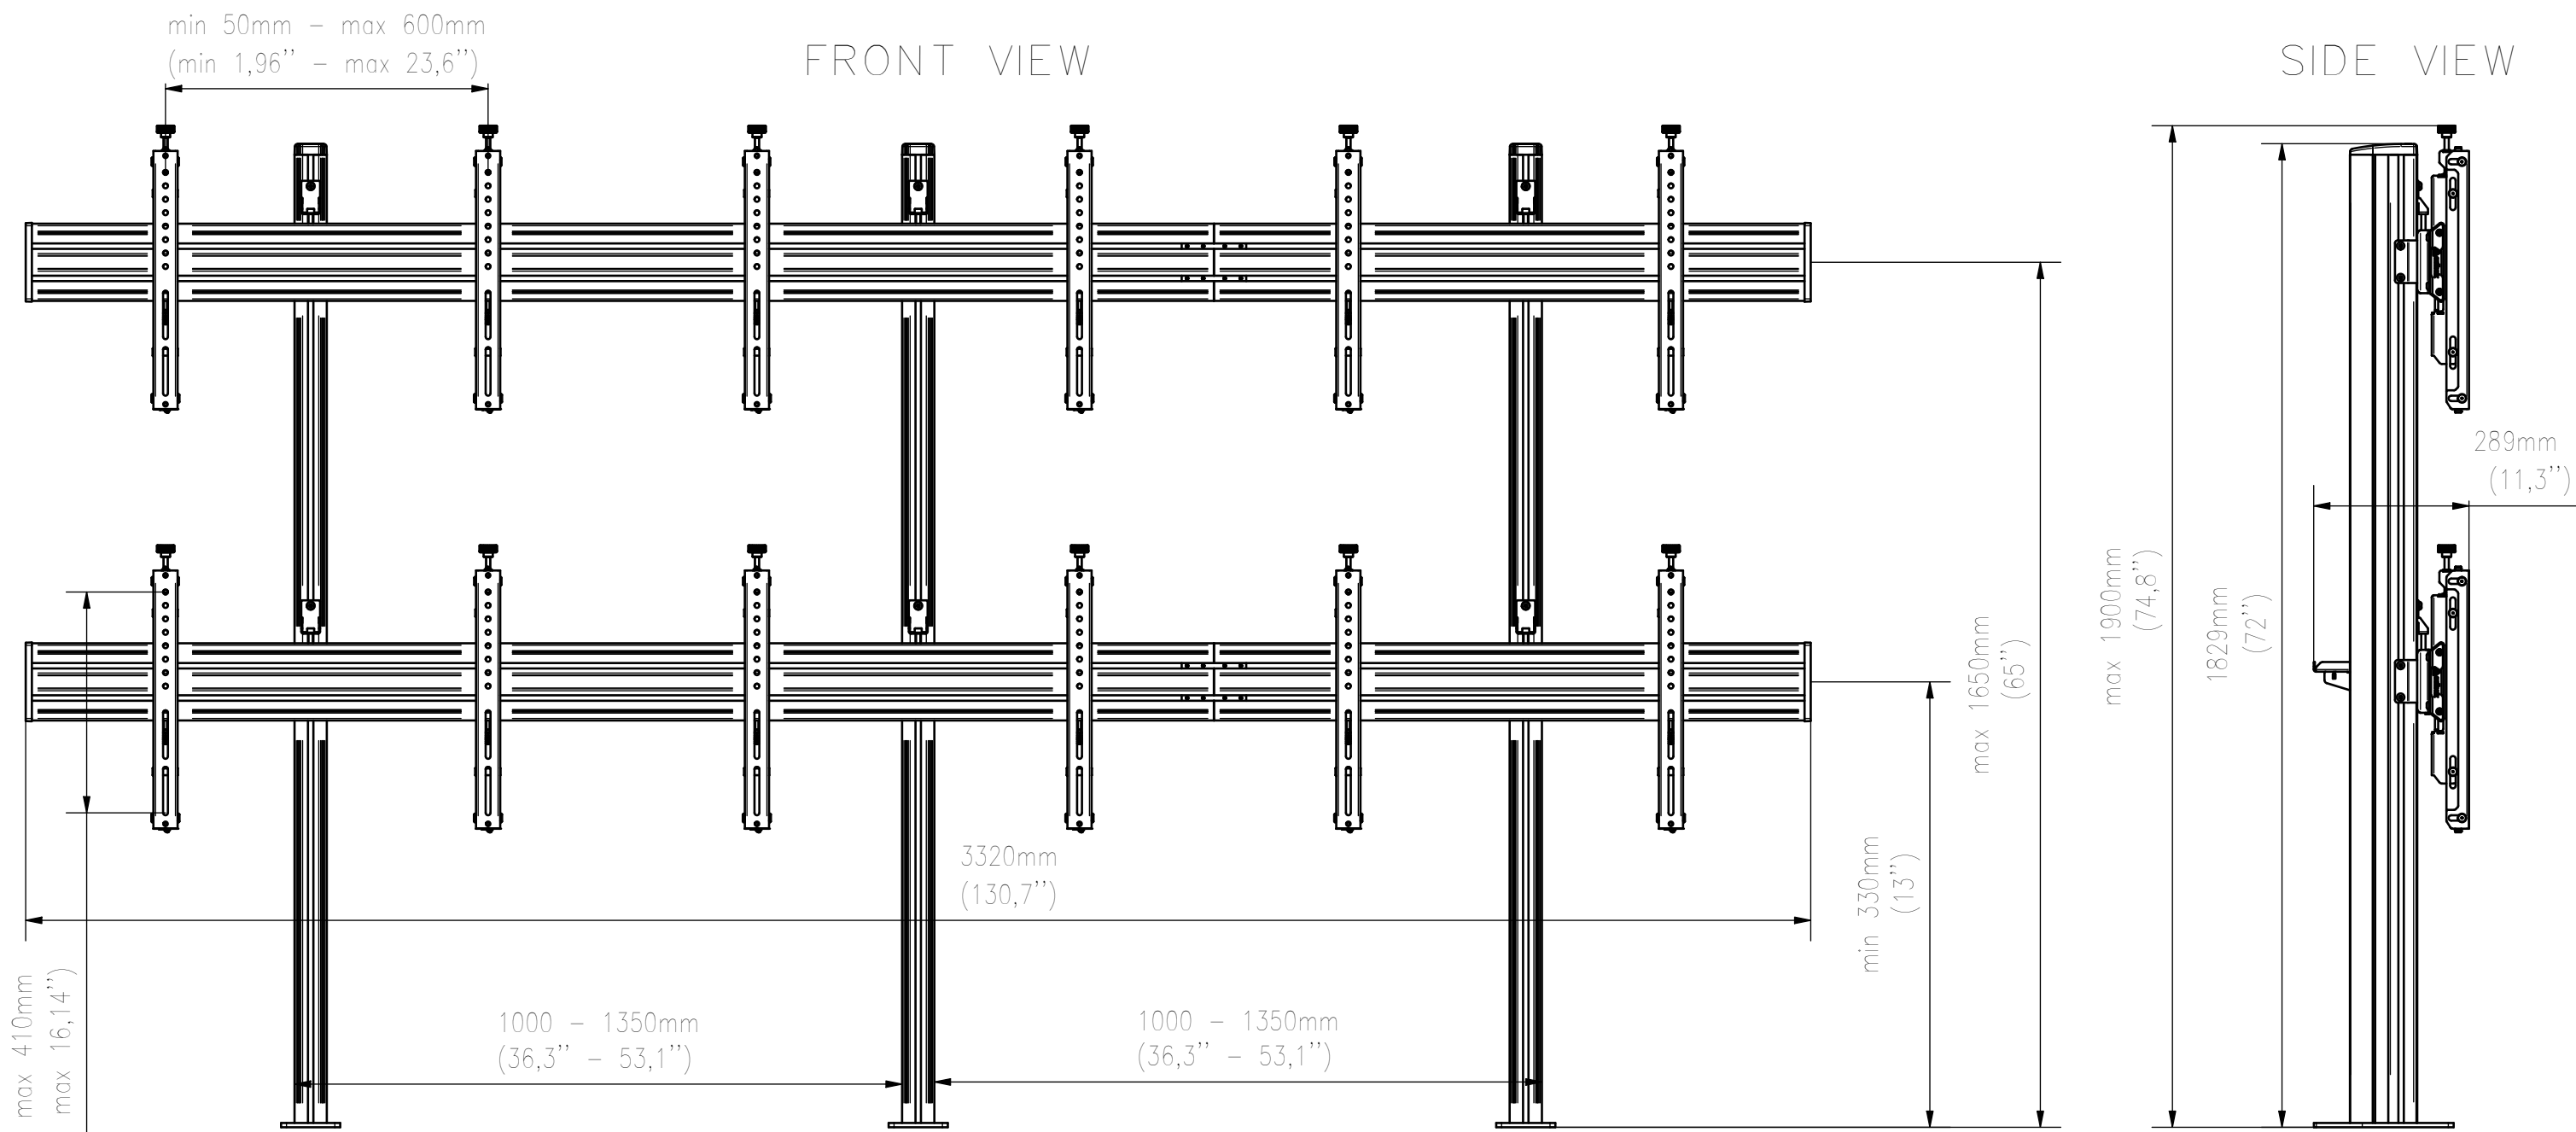

FRONT VIEW

SIDE VIEW

TOP VIEW

<small>WŁASNOŚĆ EDBAK Sp. z o.o. RYSUNEK NIE MOŻE BYĆ KOPIOWANY I UDOSTĘPNIANY OSOBOM TRZECIM BEZ UPRZĘDNIĘGO ZEZWOLENIA. WSZELKIE PRAWA ZASTRZEŻONE. PROPERTY OF EDBAK Sp. z o.o. (COPYRIGHT). THIS DRAWING MUST NOT BE REPRODUCED OR DISCLOSED TO THIRD PARTIES WITHOUT THE PRIOR CONSENT OF EDBAK Sp. z o.o. ALL RIGHT RESERVED.</small>		Sheet: A3	Scale: 1 : 12
 PL 23-107 Strzyżewice Piotrowice 186 / Poland		Index No: VWSA3257-L	Project No: 838