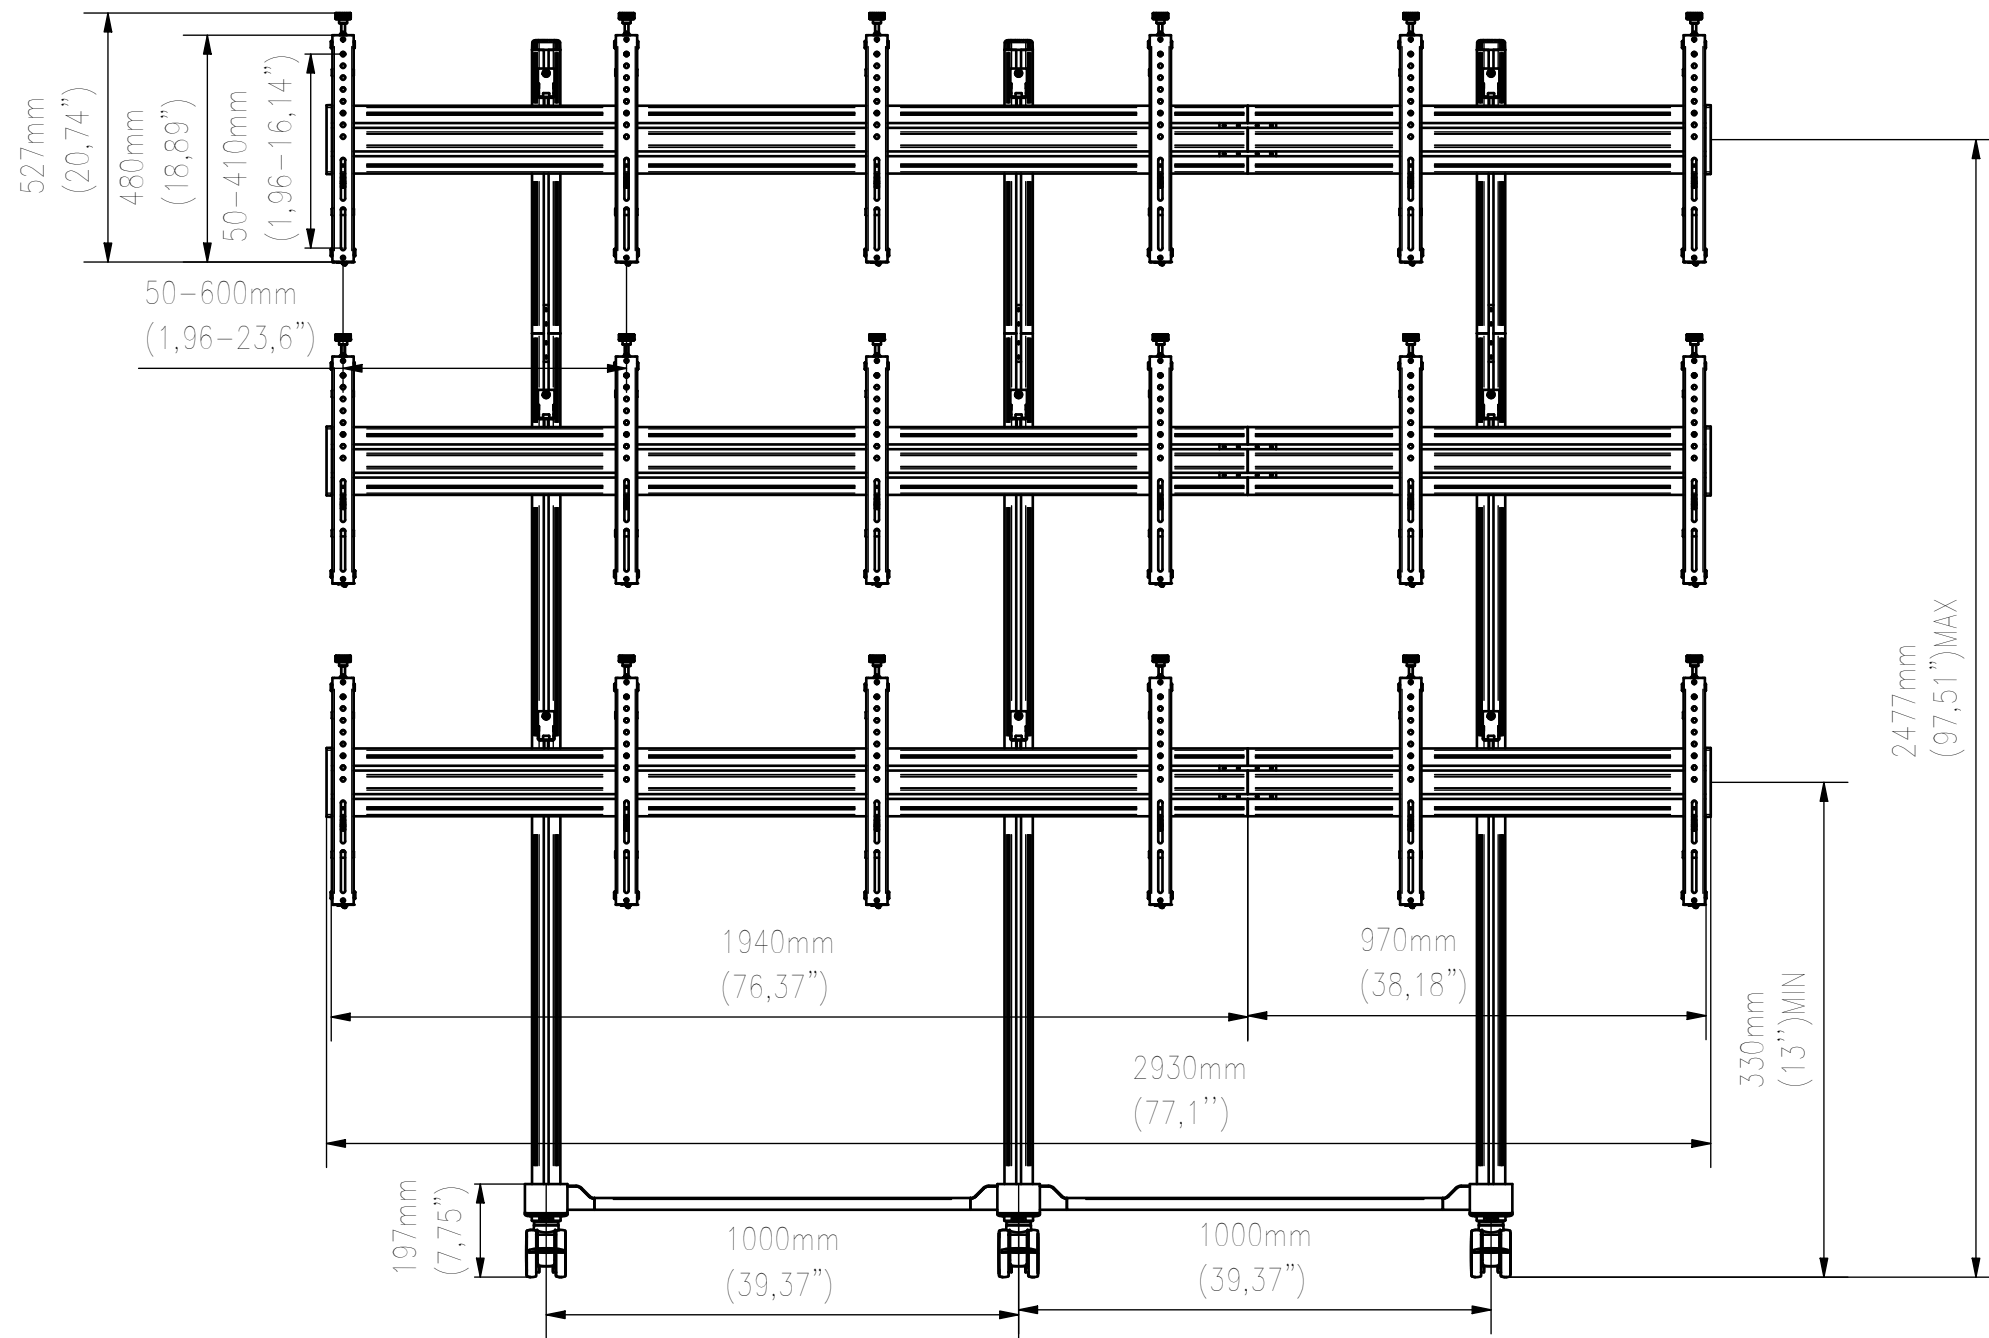

FRONT VIEW

SIDE VIEW

TOP VIEW

WŁASNOŚĆ EDBAK Sp. z o.o. RYSUNEK NIE MOŻE BYĆ KOPIOWANY I UDOSTĘPNIANY OSOBOM TRZECIM BEZ UPRZEDNIEGO ZEZWOLENIA. WSZELKIE PRAWA ZASTRZEŻONE. PROPERTY OF EDBAK Sp. z o.o. (COPYRIGHT). THIS DRAWING MUST NOT BE REPRODUCED OR DISCLOSED TO THIRD PARTIES WITHOUT THE PRIOR CONSENT OF EDBAK Sp. z o.o. ALL RIGHT RESERVED.

Sheet: A3

Scale: 1 : 16

edbak
PL 23-107 Strzyżewice
Piotrowice 186 / Poland

Index No:

VWTA3347-L

Project No:

837