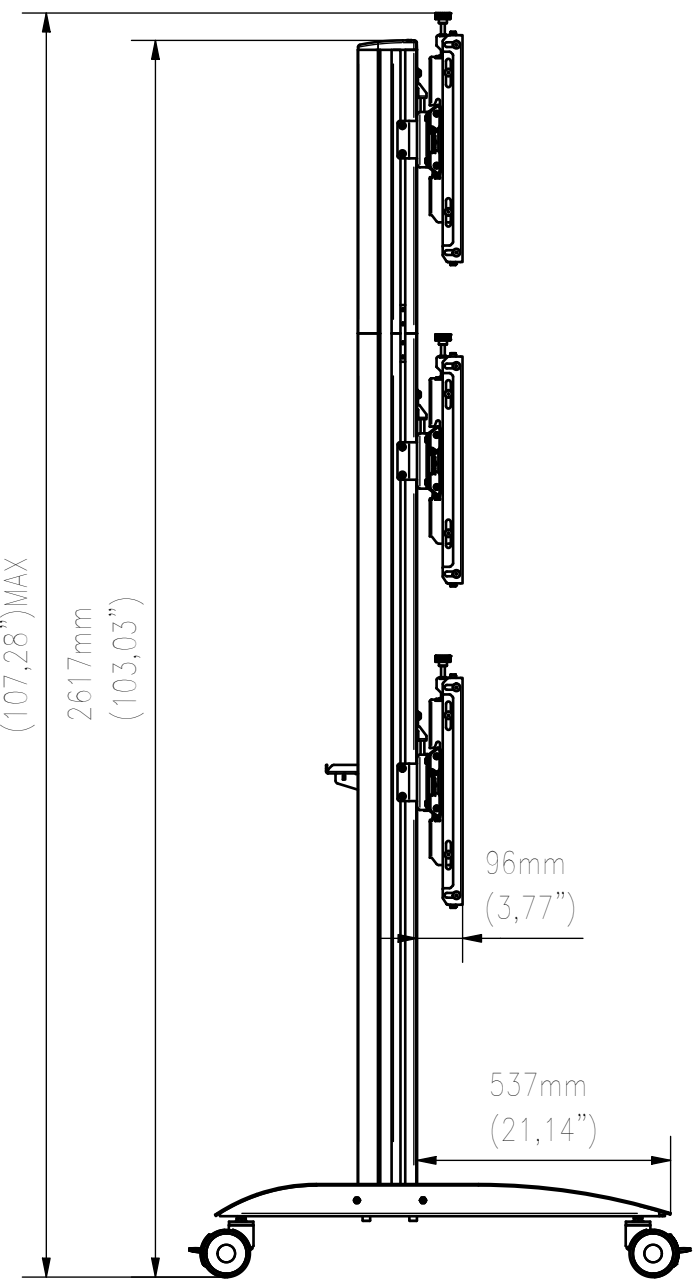

FRONT VIEW

SIDE VIEW

TOP VIEW

WŁASNOŚĆ EDBAK Sp. z o.o. RYSUNEK NIE MOŻE BYĆ KOPIOWANY I UDOSTĘPNIANY OSOBOM TRZECIM BEZ UPRZEDNIEGO ZEZWOLENIA. WSZELKIE PRAWA ZASTRZEŻONE. PROPERTY OF EDBAK Sp. z o.o. (COPYRIGHT). THIS DRAWING MUST NOT BE REPRODUCED OR DISCLOSED TO THIRD PARTIES WITHOUT THE PRIOR CONSENT OF EDBAK Sp. z o.o. ALL RIGHT RESERVED.

Sheet: A3

Scale: 1 : 16

edbak
PL 23-107 Strzyżewice
Piotrowice 186 / Poland

Index No:

VWTA3347-L

Project No:

837