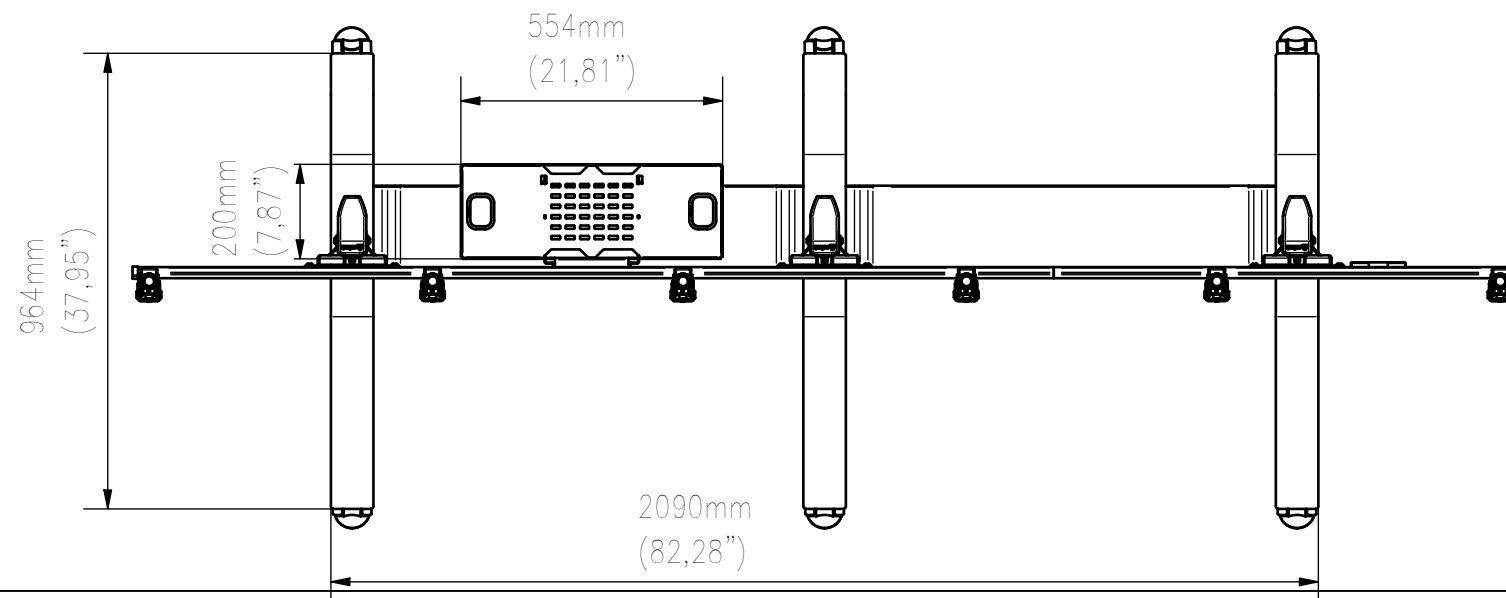

TOP VIEW

WŁASNOŚĆ EDBAK Sp. z o.o. RYSUNEK NIE MOŻE BYĆ KOPIOWANY I UDOSTĘPNIANY OSOBOM TRZECIM BEZ UPRZEDNIEGO ZEZWOLENIA. WSZELKIE PRAWA ZASTRZEŻONE. PROPERTY OF EDBAK Sp. z o.o. (COPYRIGHT). THIS DRAWING MUST NOT BE REPRODUCED OR DISCLOSED TO THIRD PARTIES WITHOUT THE PRIOR CONSENT OF EDBAK Sp. z o.o. ALL RIGHT RESERVED.

Sheet: A3

Scale: 1 : 16

edbak
PL 23-107 Strzyżewice
Piotrowice 186 / Poland

Index No:

VWTA3347-L

Project No:

837