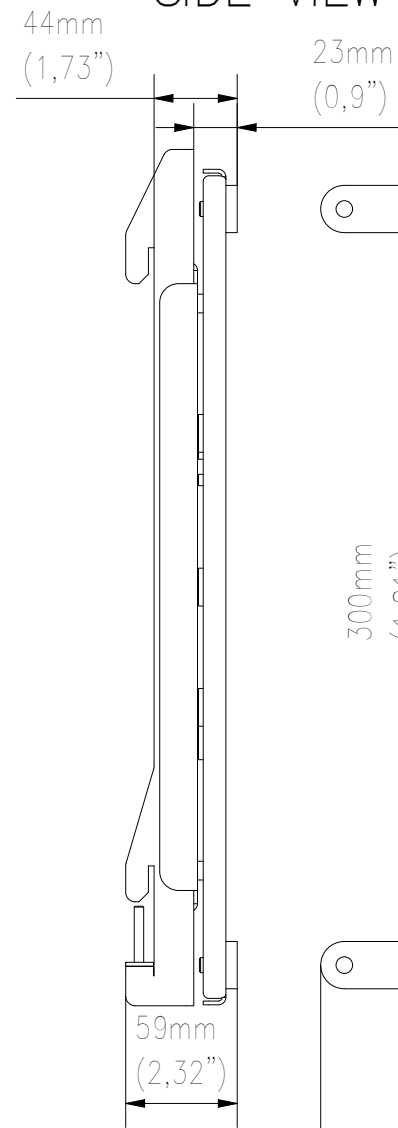

FRONT VIEW

SIDE VIEW

REAR VIEW

TOP VIEW

WŁASNOŚĆ EDBAK Sp. z o.o. RYSUNEK NIE MOŻE BYĆ KOPIOWANY I UDOSTĘPNIANY OSOBOM TRZECIM BEZ UPRZEDNIEGO ZEZWOLENIA. WSZELKIE PRAWA ZASTRZEŻONE. PROPERTY OF EDBAK Sp. z o.o. (COPYRIGHT). THIS DRAWING MUST NOT BE REPRODUCED OR DISCLOSED TO THIRD PARTIES WITHOUT THE PRIOR CONSENT OF EDBAK Sp. z o.o. ALL RIGHT RESERVED.

Sheet: A3

Scale: 1 : 4

edbak
PL 23-107 Strzyżewice
Piotrowice 186 / Poland

Index No:

VWRA65

Project No:

856