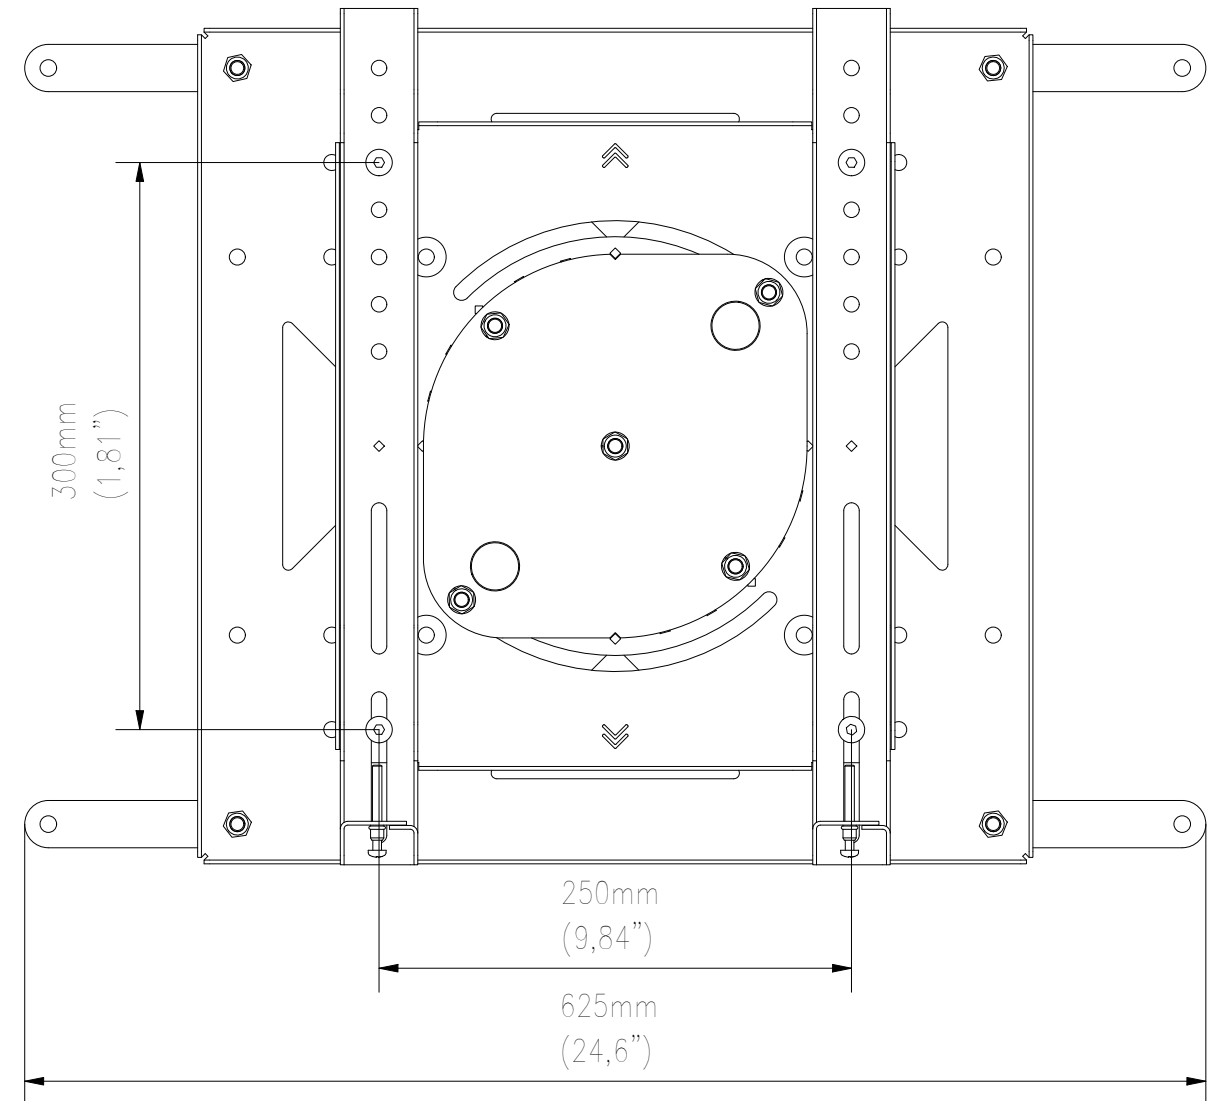

FRONT VIEW

REAR VIEW

WŁASNOŚĆ EDBAK Sp. z o.o. RYSUNEK NIE MOŻE BYĆ KOPIOWANY I UDOSTĘPNIANY OSOBOM TRZECIM BEZ UPRZEDNIEGO ZEZWOLENIA. WSZELKIE PRAWA ZASTRZEŻONE. PROPERTY OF EDBAK Sp. z o.o. (COPYRIGHT). THIS DRAWING MUST NOT BE REPRODUCED OR DISCLOSED TO THIRD PARTIES WITHOUT THE PRIOR CONSENT OF EDBAK Sp. z o.o. ALL RIGHT RESERVED.

Sheet: A3

Scale: 1 : 4

edbak
PL 23-107 Strzyżewice
Piotrowice 186 / Poland

Index No:

VWRA65

Project No:

856