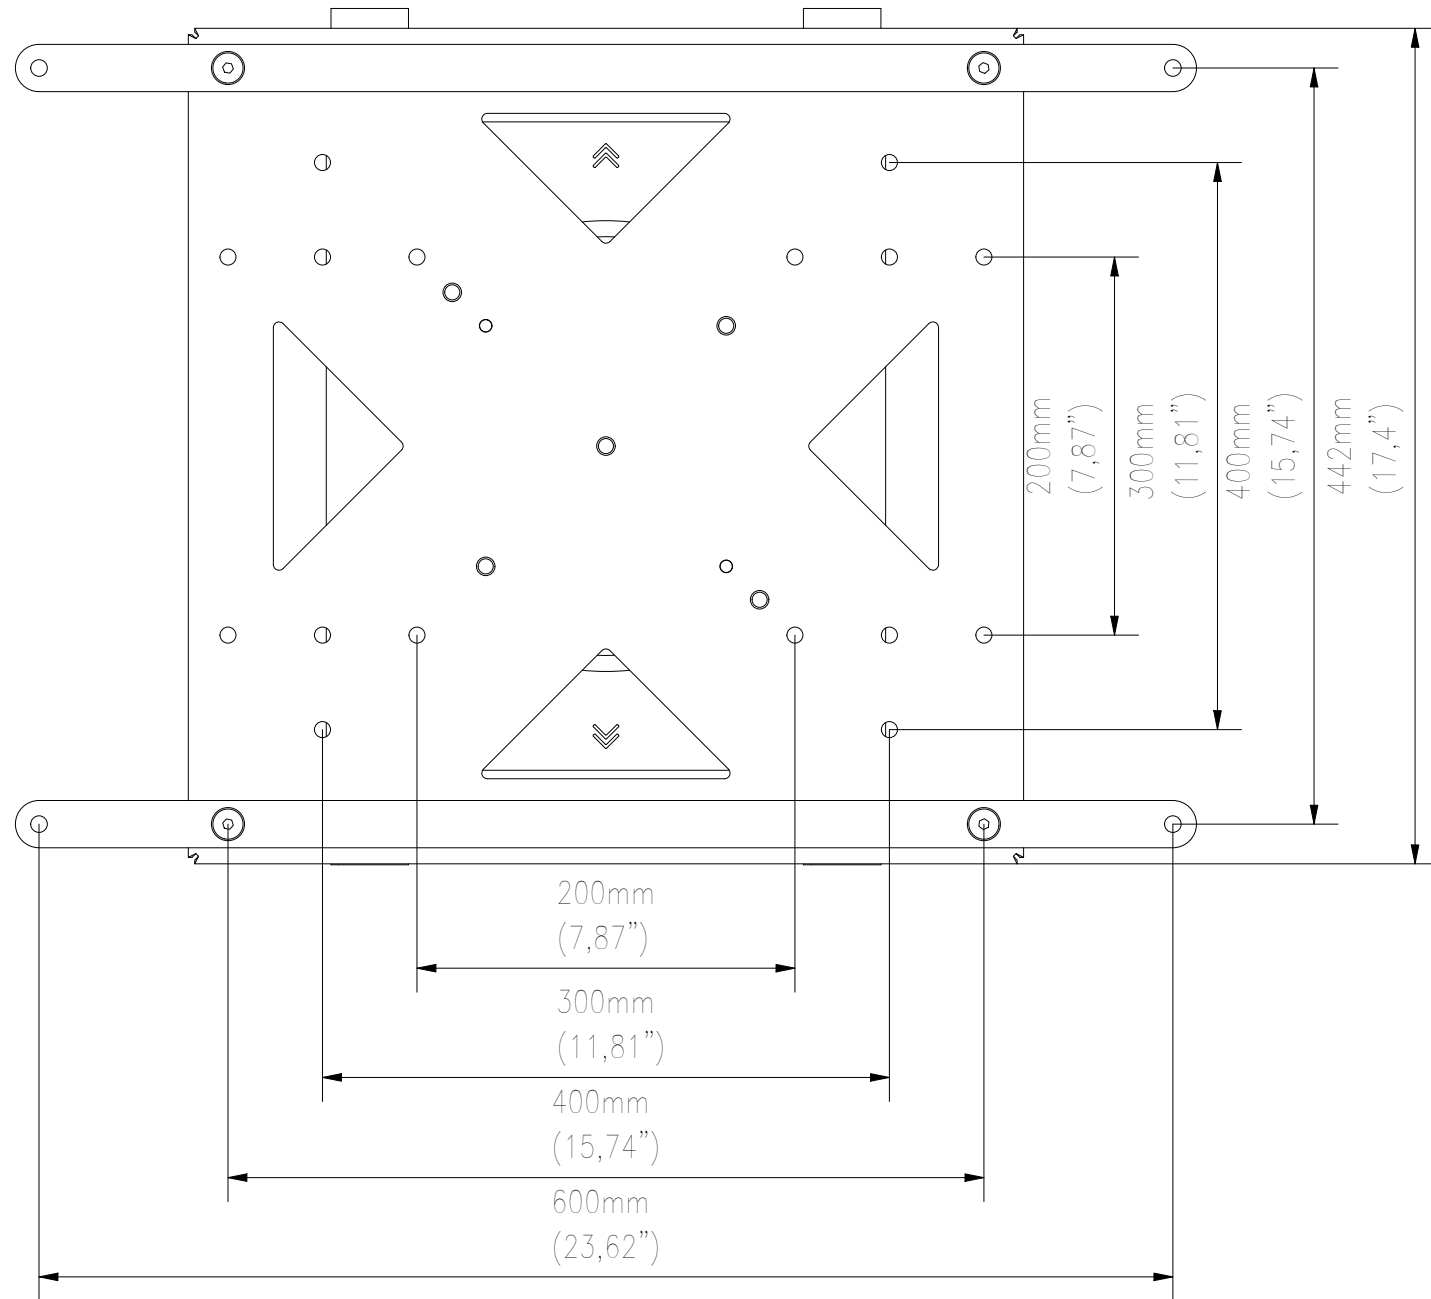

TOP VIEW

FRONT VIEW